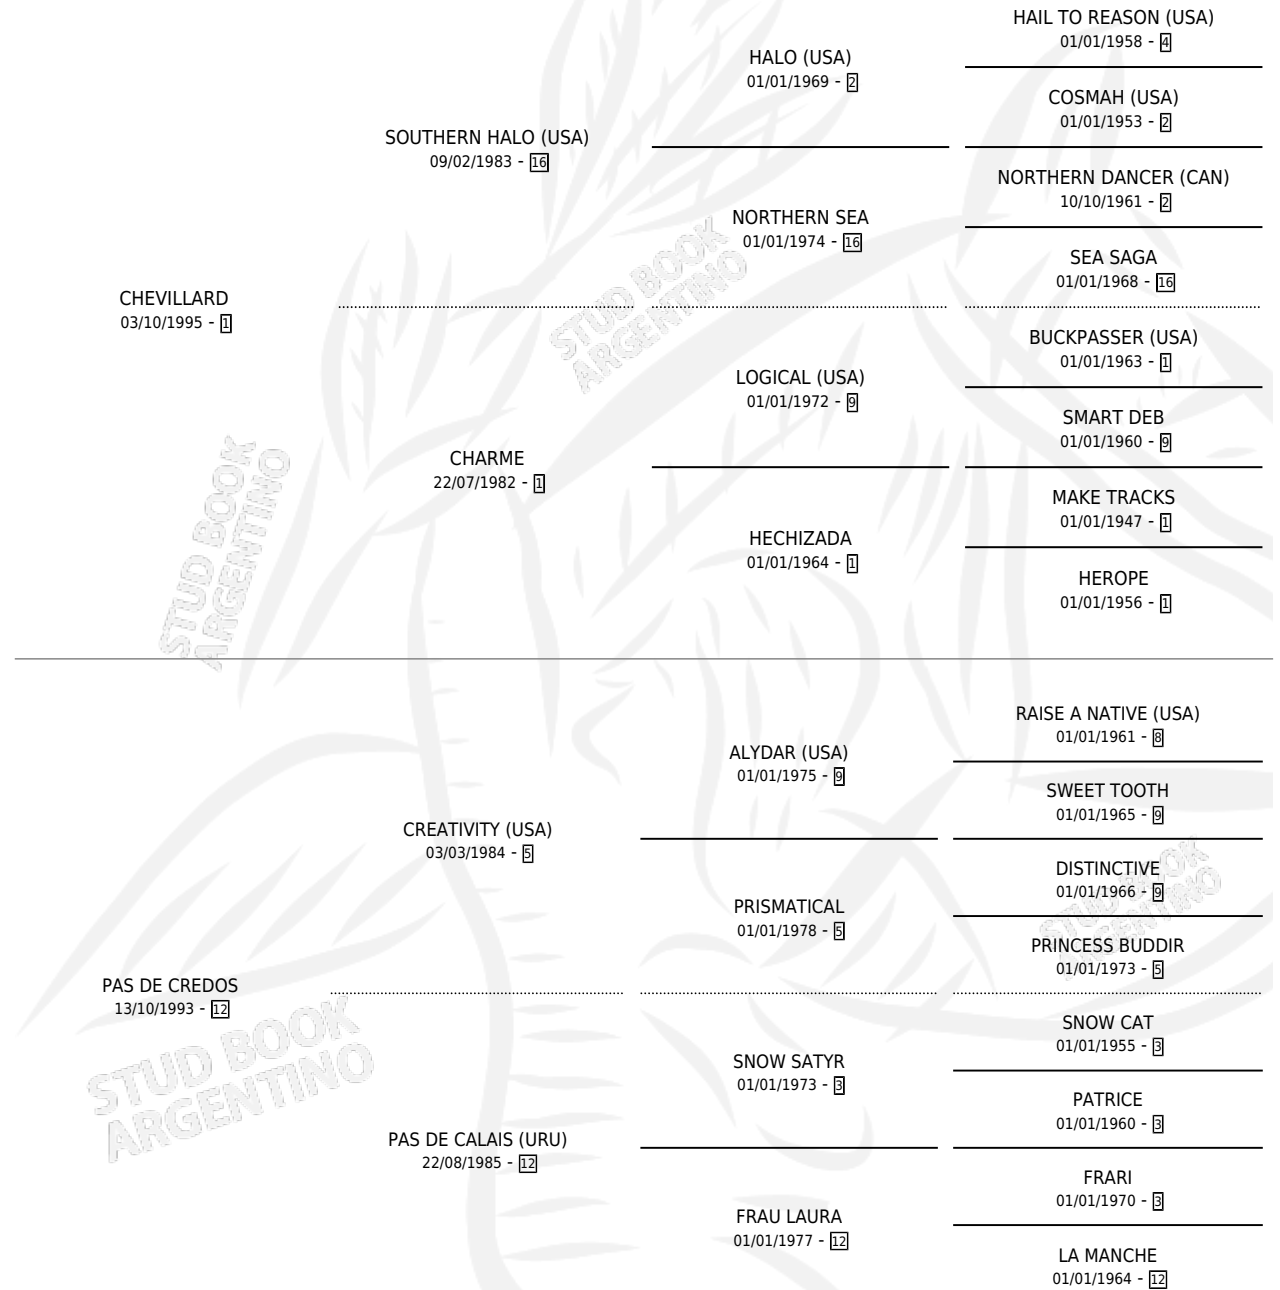

CHEVILINDA

por CHEVILLARD y PAS DE CREDOS por CREATIVITY (USA)

Argentina · Hembra · Zaino Doradillo · SP · 12/10/2001
Familia 12-d · Volumen 37

ESTADO

TIPIFICACIÓN SANGUÍNEA	✓
TIPIFICACIÓN POR ADN	✓
PASAPORTE	X
IDENTIFICACIÓN POR MICROCHIP	X
REPRODUCTOR	X

Lugar de nacimiento: Las Telas
Criador: Zappetini Susana Beatriz

PEDIGREE

CHEVILINDA

Datos oficiales del Stud Book Argentino

Documento generado el 09/06/2026

studbook.org.ar