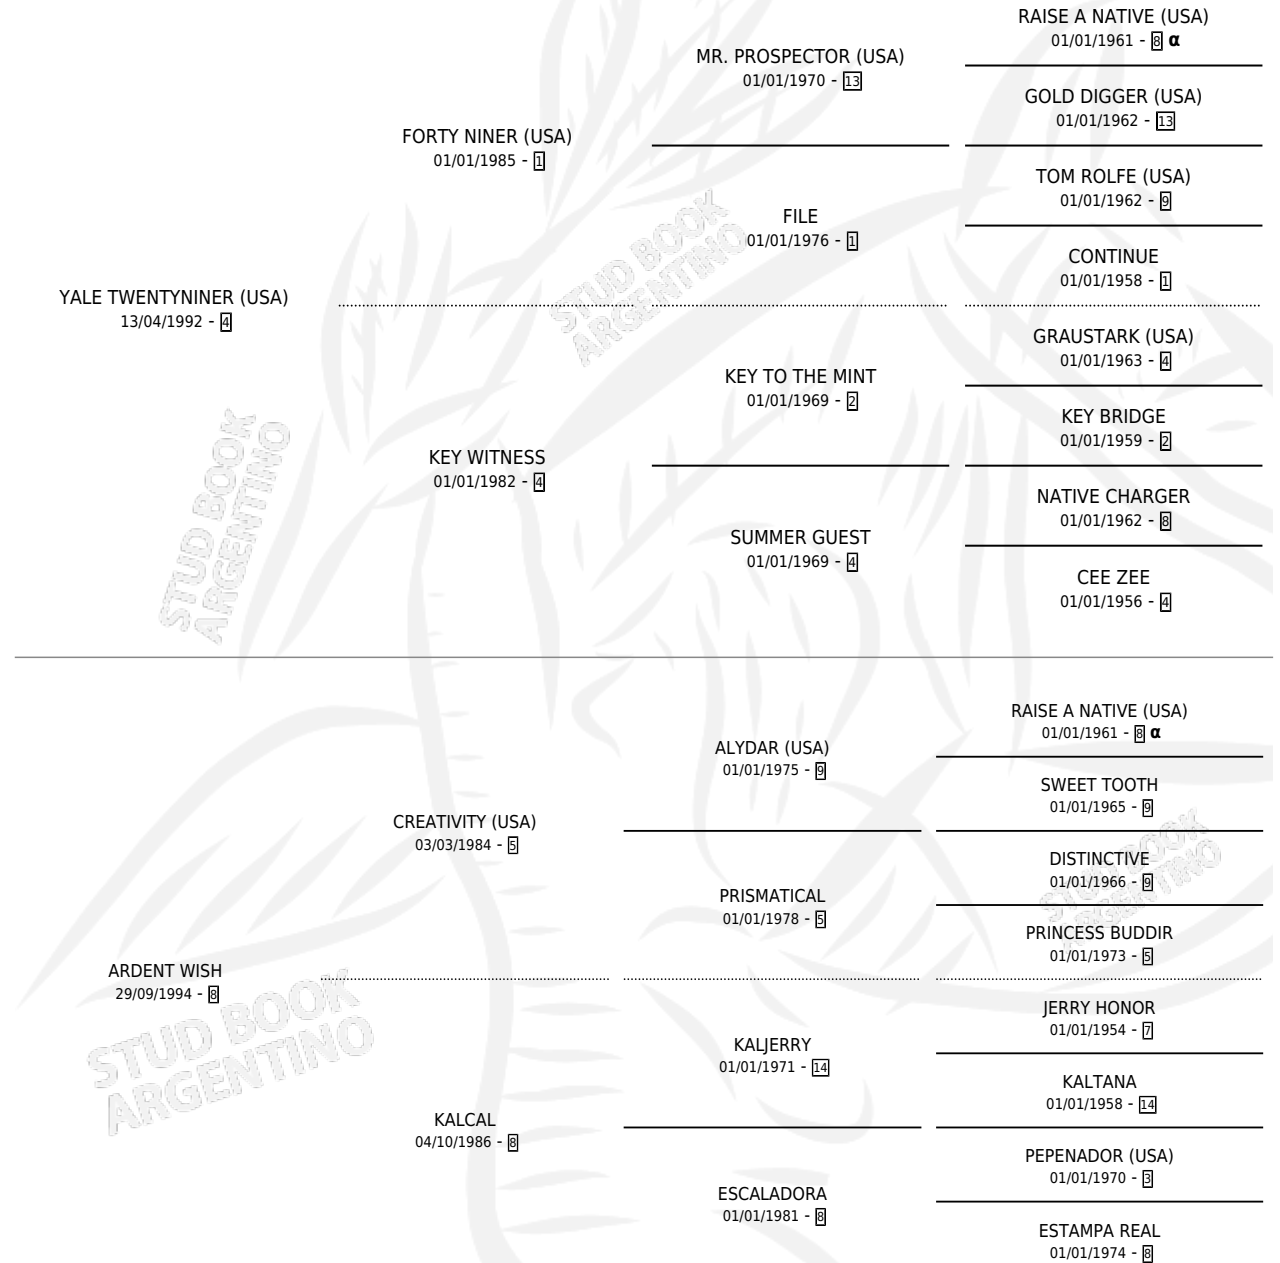

WISH YALE

por YALE TWENTYNINER (USA) y ARDENT WISH por CREATIVITY (USA)

Argentina · Hembra · Zaino · SP · 08/10/2001
Familia 8-j · Volumen 37

ESTADO

TIPIFICACIÓN SANGUÍNEA	✓
TIPIFICACIÓN POR ADN	✓
PASAPORTE	X
IDENTIFICACIÓN POR MICROCHIP	X
REPRODUCTOR	✓

Lugar de nacimiento: Las Telas
Criador: Sin dato

PEDIGREE

INBREEDING : α

CAMPAÑA

Solo carreras oficiales de Argentina

POR EDAD

EDAD	CC	1°	2°	3°	4°	5°	NP	CLC	CLG	CLCG1	CLGG1	IMPORTE	GANANCIA / CC
5 AÑOS	3	0	1	0	0	1	1	0	0	0	0	\$3,060	\$1,020
TOTALES	3	0	1	0	0	1	1	0	0	0	0	\$3,060	\$1,020
%		0.0%	33.3%	0.0%	0.0%	33.3%	33.3%	0.0%	0.0%	0.0%	0.0%		

Placés en La Plata en 3 carreras disputadas.

POR DISTANCIA

HIPODROMO	CC	1°	2°	3°	4°	5°	NP	CLC	CLG	CLCG1	CLGG1	IMPORTE
LA PLATA	3	0	1	0	0	1	1	0	0	0	0	\$3,060
1300 MTS	1	0	1	0	0	0	0	0	0	0	0	\$2,550
1200 MTS	2	0	0	0	0	1	1	0	0	0	0	\$510

CARRERAS

FECHA	E	HIP. N°	O	DIST.	PREMIO	CAT.	PISTA	JOCKEY	CABALLERIZA CUIDADOR	POS.	IMPORTE	PAGO	
24/12/2006	5	LPA	1	5	1300	SNOW TROY (1993)	ALW	ARENA	CORREA DE MELO MARIO AMERICO	LA CLARIDAD RODRIGUEZ EDMUNDO I.	2	\$2,550	2.70
19/12/2006	5	LPA	4	6	1200	LINAJUDA (1990)	ALW	ARENA	CORREA DE MELO MARIO AMERICO	LA CLARIDAD RODRIGUEZ EDMUNDO I.	5	\$510	6.00
14/11/2006	5	LPA	2	5A	1200	CREKS (1995)	ALW	ARENA	CORREA DE MELO MARIO AMERICO	LA CLARIDAD RODRIGUEZ EDMUNDO I.	6	\$0	3.20