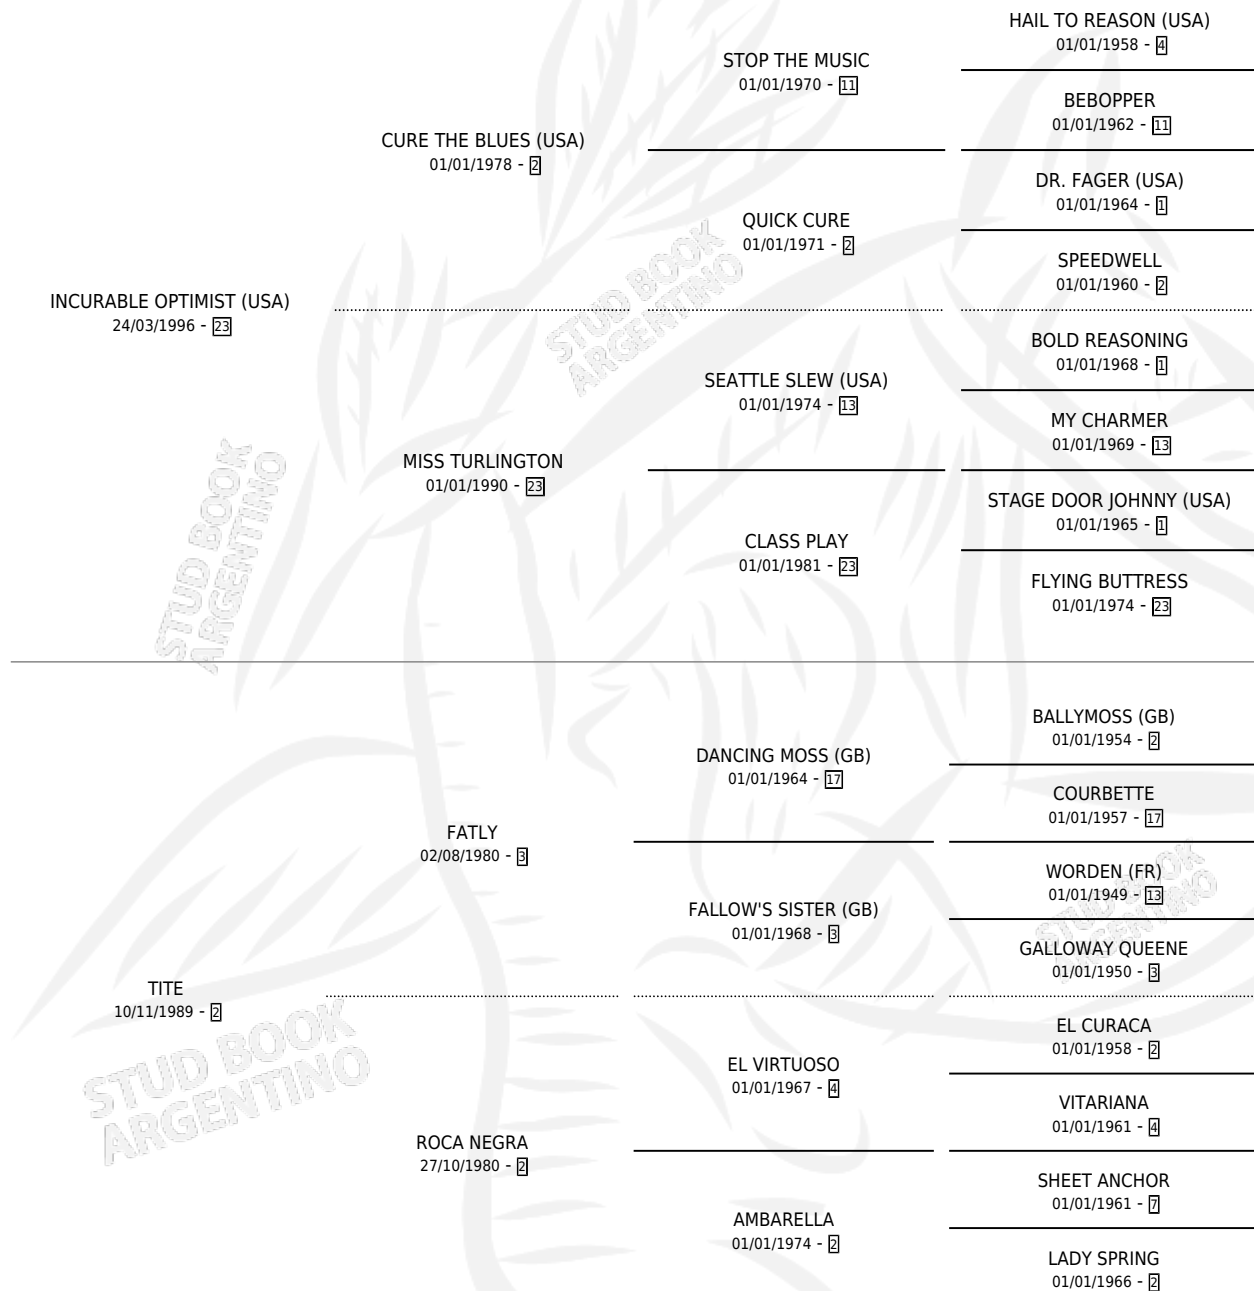

SUPER OPTIMISTA

por INCURABLE OPTIMIST (USA) y TITE por FATLY

Argentina · Macho · Zaino · SP · 28/08/2001
Familia 2-e · Volumen 37

ESTADO

TIPIFICACIÓN SANGUÍNEA	✓
TIPIFICACIÓN POR ADN	✓
PASAPORTE	X
IDENTIFICACIÓN POR MICROCHIP	X
REPRODUCTOR	✓

Lugar de nacimiento: El Paraiso
Criador: Guerrieri Roberto Pedro

~

HIJOS

	MACHOS	HEMBRAS
33 NACIERON	17	16
8 CORRIERON	7	1
1 GANARON	1	0
0 GANADORES CL	0 GANADORES GR	0 GANADORES G1

PEDIGREE

CAMPAÑA

Solo carreras oficiales de Argentina