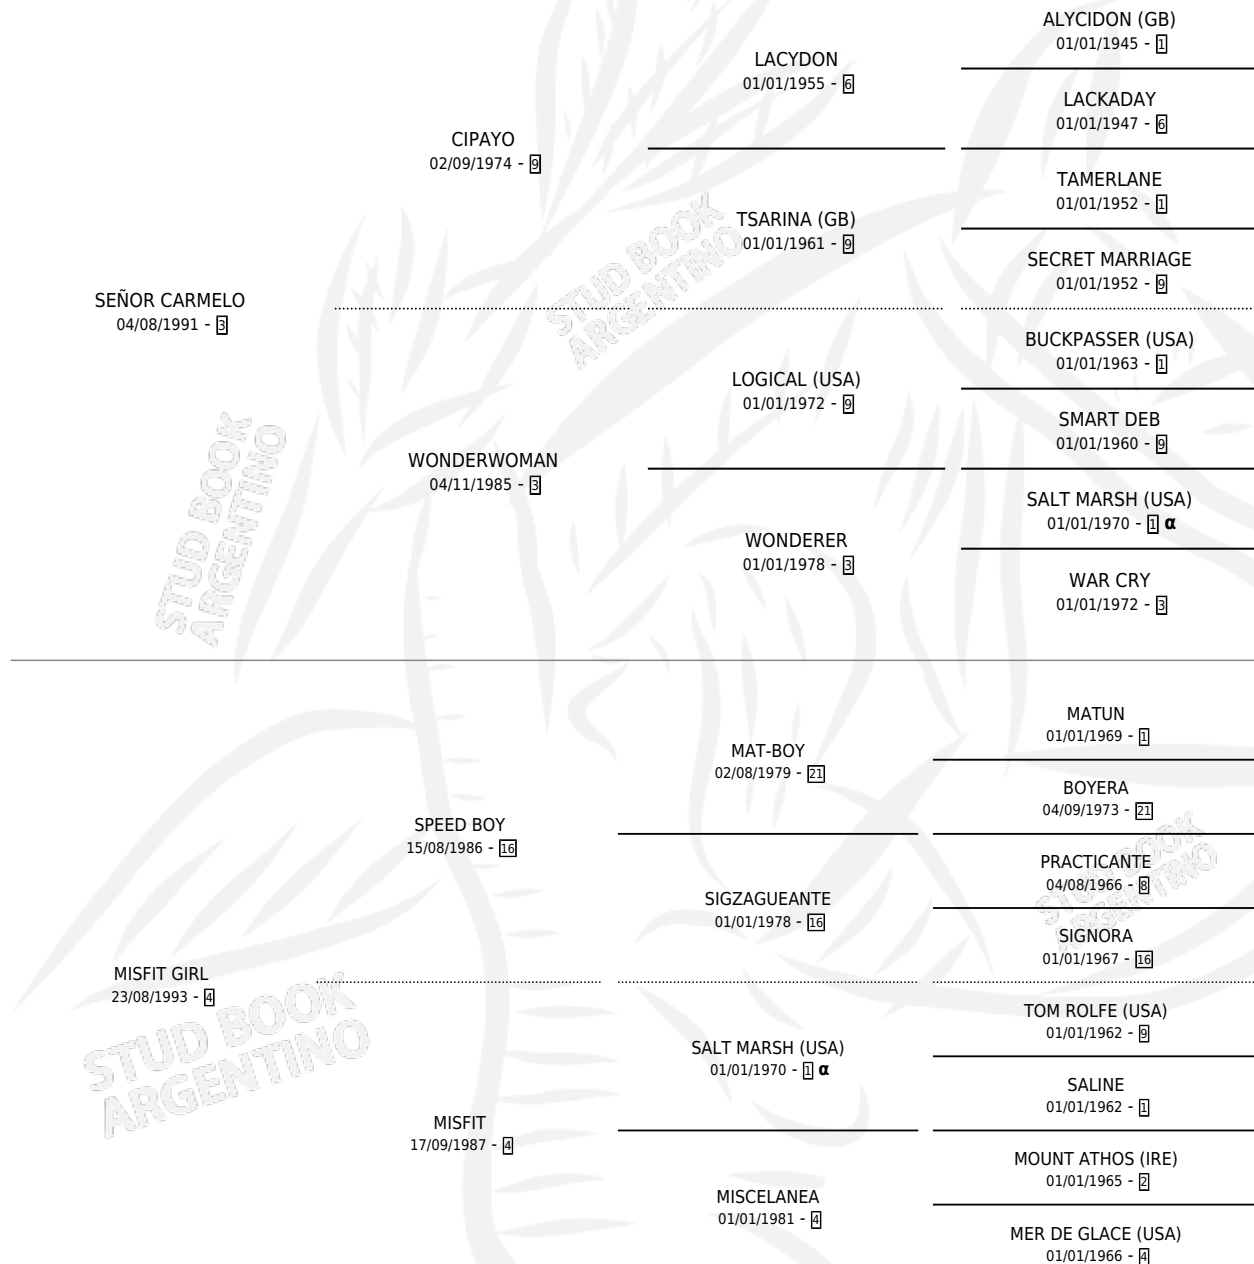

DONNA MARSH

PEDIGREE

por SEÑOR CARMELO y MISFIT GIRL por SPEED BOY

INBREEDING : α

Argentina · Hembra · Zaino Colorado · SP · 14/09/2001
Familia 4-m · Volumen 37

ESTADO

TIPIFICACIÓN SANGUÍNEA	X
TIPIFICACIÓN POR ADN	X
PASAPORTE	X
IDENTIFICACIÓN POR MICROCHIP	X
REPRODUCTOR	X

Lugar de nacimiento: Drol

Criador: Drol

DONNA MARSH

Datos oficiales del Stud Book Argentino

Documento generado el 06/05/2026

studbook.org.ar