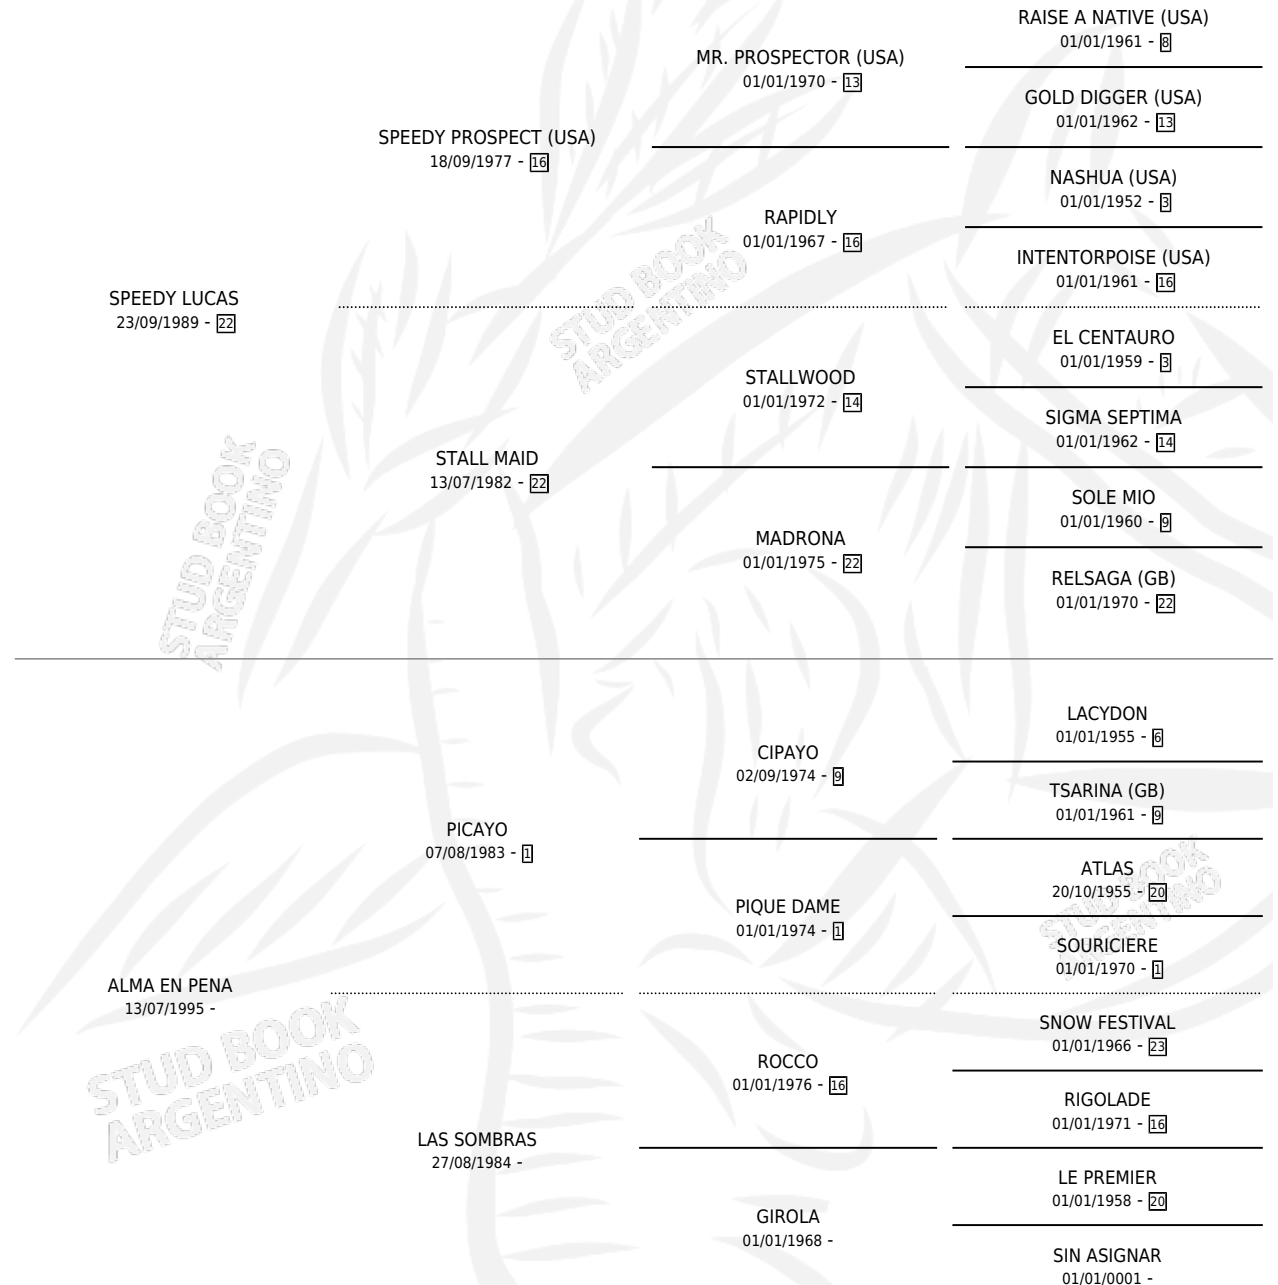

QUE PENA

por **SPEEDY LUCAS** y **ALMA EN PENA** por **PICAYO**

Argentina · Hembra · Zaino · SP · 16/09/2001
Familia · Volumen 37

ESTADO

TIPIFICACIÓN SANGUÍNEA	X
TIPIFICACIÓN POR ADN	X
PASAPORTE	X
IDENTIFICACIÓN POR MICROCHIP	X
REPRODUCTOR	X

Lugar de nacimiento: San Ambrosio

Criador: San Ambrosio

PEDIGREE

QUE PENA

Datos oficiales del Stud Book Argentino

Documento generado el 08/05/2026

studbook.org.ar