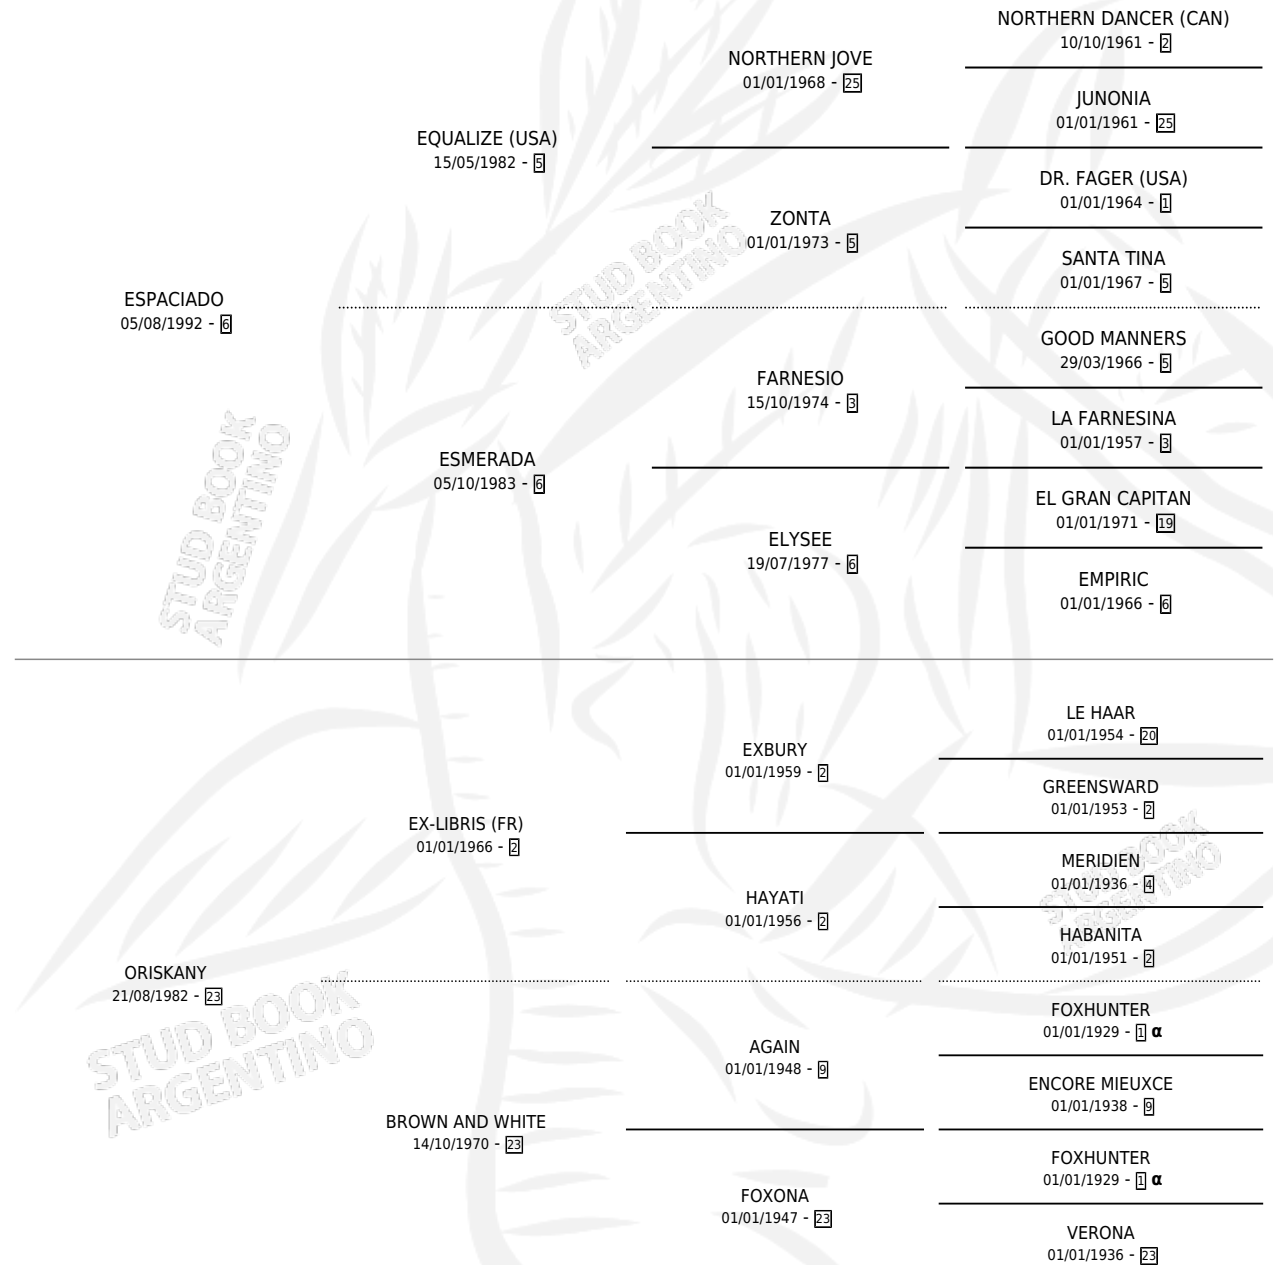

ORBITALE

por **ESPACIADO** y **ORISKANY** por **EX-LIBRIS (FR)**

Argentina · Hembra · Tordillo · SP · 08/09/2001
Familia 23-a · Volumen 37

ESTADO

TIPIFICACIÓN SANGUÍNEA	✓
TIPIFICACIÓN POR ADN	X
PASAPORTE	X
IDENTIFICACIÓN POR MICROCHIP	X
REPRODUCTOR	X

Lugar de nacimiento: Melincue

Criador: Sin dato

PEDIGREE

INBREEDING : α

ORBITALE

Datos oficiales del Stud Book Argentino

Documento generado el 04/05/2026

studbook.org.ar