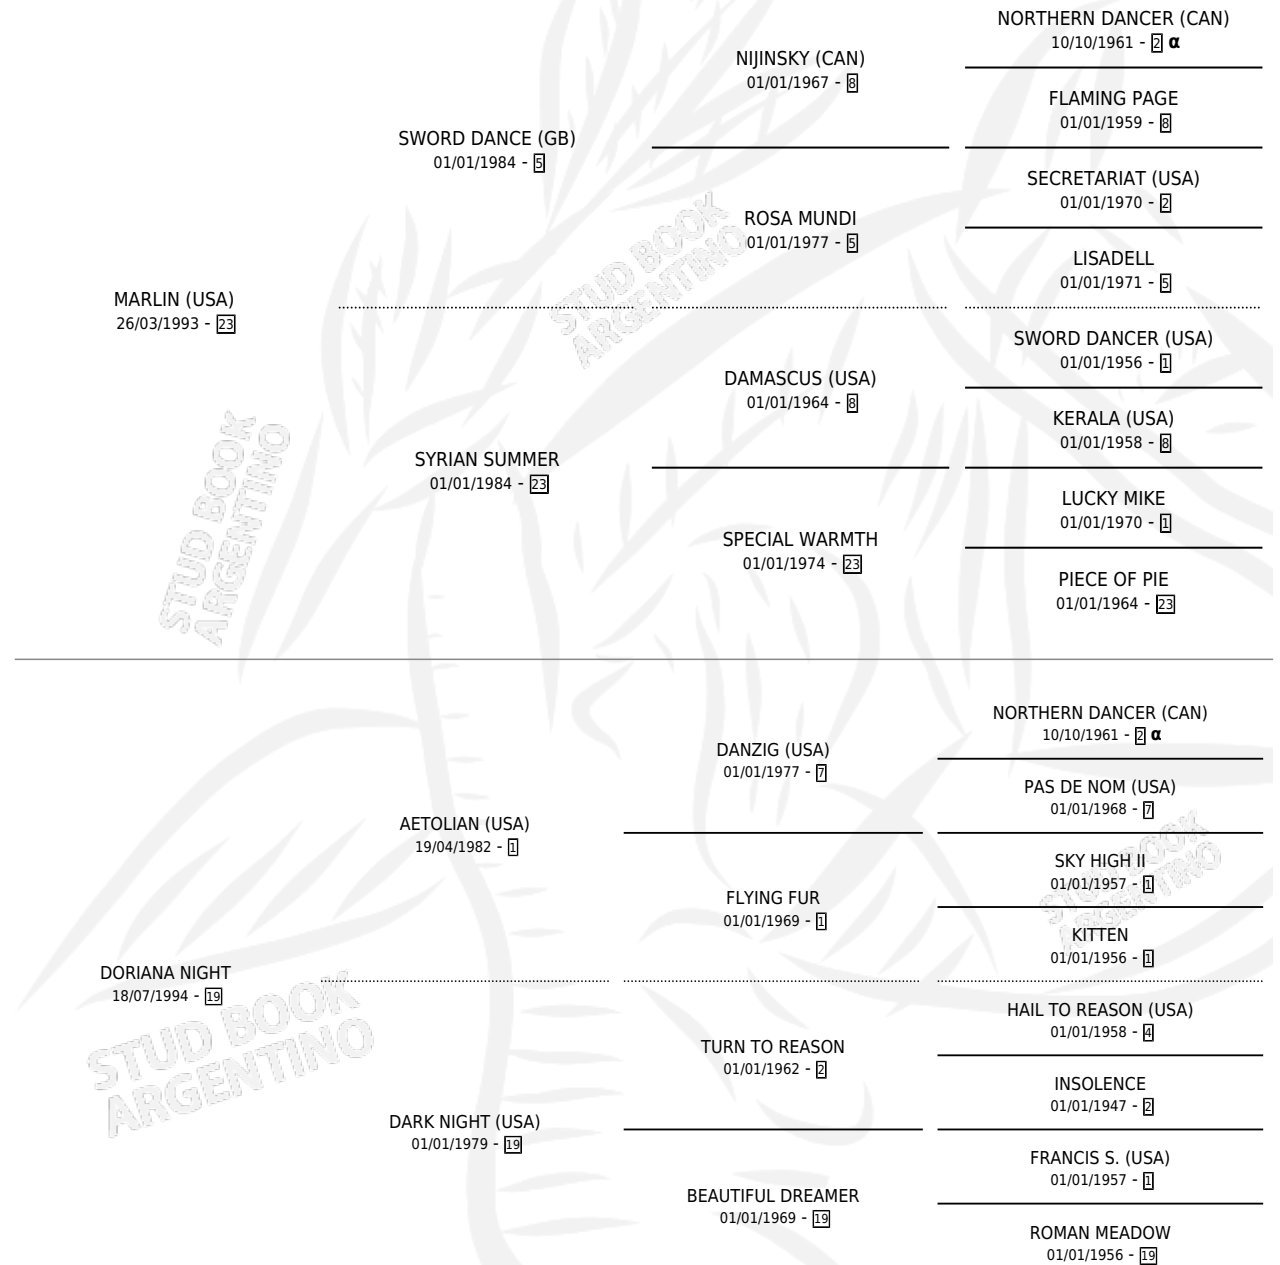

MARINA NIGHT

por **MARLIN (USA)** y **DORIANA NIGHT** por **AETOLIAN (USA)**

Argentina · Hembra · Tordillo · SP · 18/08/2001
Familia 19-b · Volumen 37

ESTADO

TIPIFICACIÓN SANGUÍNEA	✓
TIPIFICACIÓN POR ADN	X
PASAPORTE	X
IDENTIFICACIÓN POR MICROCHIP	X
REPRODUCTOR	X

Lugar de nacimiento: Melincue

Criador: Sin dato

PEDIGREE

INBREEDING : α

CAMPAÑA

Solo carreras oficiales de Argentina

POR EDAD

EDAD	CC	1°	2°	3°	4°	5°	NP	CLC	CLG	CLCG1	CLGG1	IMPORTE	GANANCIA / CC
3 AÑOS	2	0	0	0	0	0	2	0	0	0	0	\$0	\$0
4 AÑOS	2	0	1	0	0	0	1	0	0	0	0	\$3,500	\$1,750
5 AÑOS	3	0	1	0	0	0	2	0	0	0	0	\$2,500	\$833
6 AÑOS	1	0	0	0	0	0	1	0	0	0	0	\$0	\$0
TOTALES	8	0	2	0	0	0	6	0	0	0	0	\$6,000	\$750
%		0.0%	25.0%	0.0%	0.0%	0.0%	75.0%	0.0%	0.0%	0.0%	0.0%		

Placés en Palermo en 8 carreras disputadas.

POR DISTANCIA

HIPODROMO	CC	1°	2°	3°	4°	5°	NP	CLC	CLG	CLCG1	CLGG1	IMPORTE
SAN ISIDRO	1	0	0	0	0	0	1	0	0	0	0	\$0
1000 MTS	1	0	0	0	0	0	1	0	0	0	0	\$0
PALERMO	7	0	2	0	0	0	5	0	0	0	0	\$6,000
1000 MTS	2	0	0	0	0	0	2	0	0	0	0	\$0
1400 MTS	1	0	0	0	0	0	1	0	0	0	0	\$0
1200 MTS	4	0	2	0	0	0	2	0	0	0	0	\$6,000