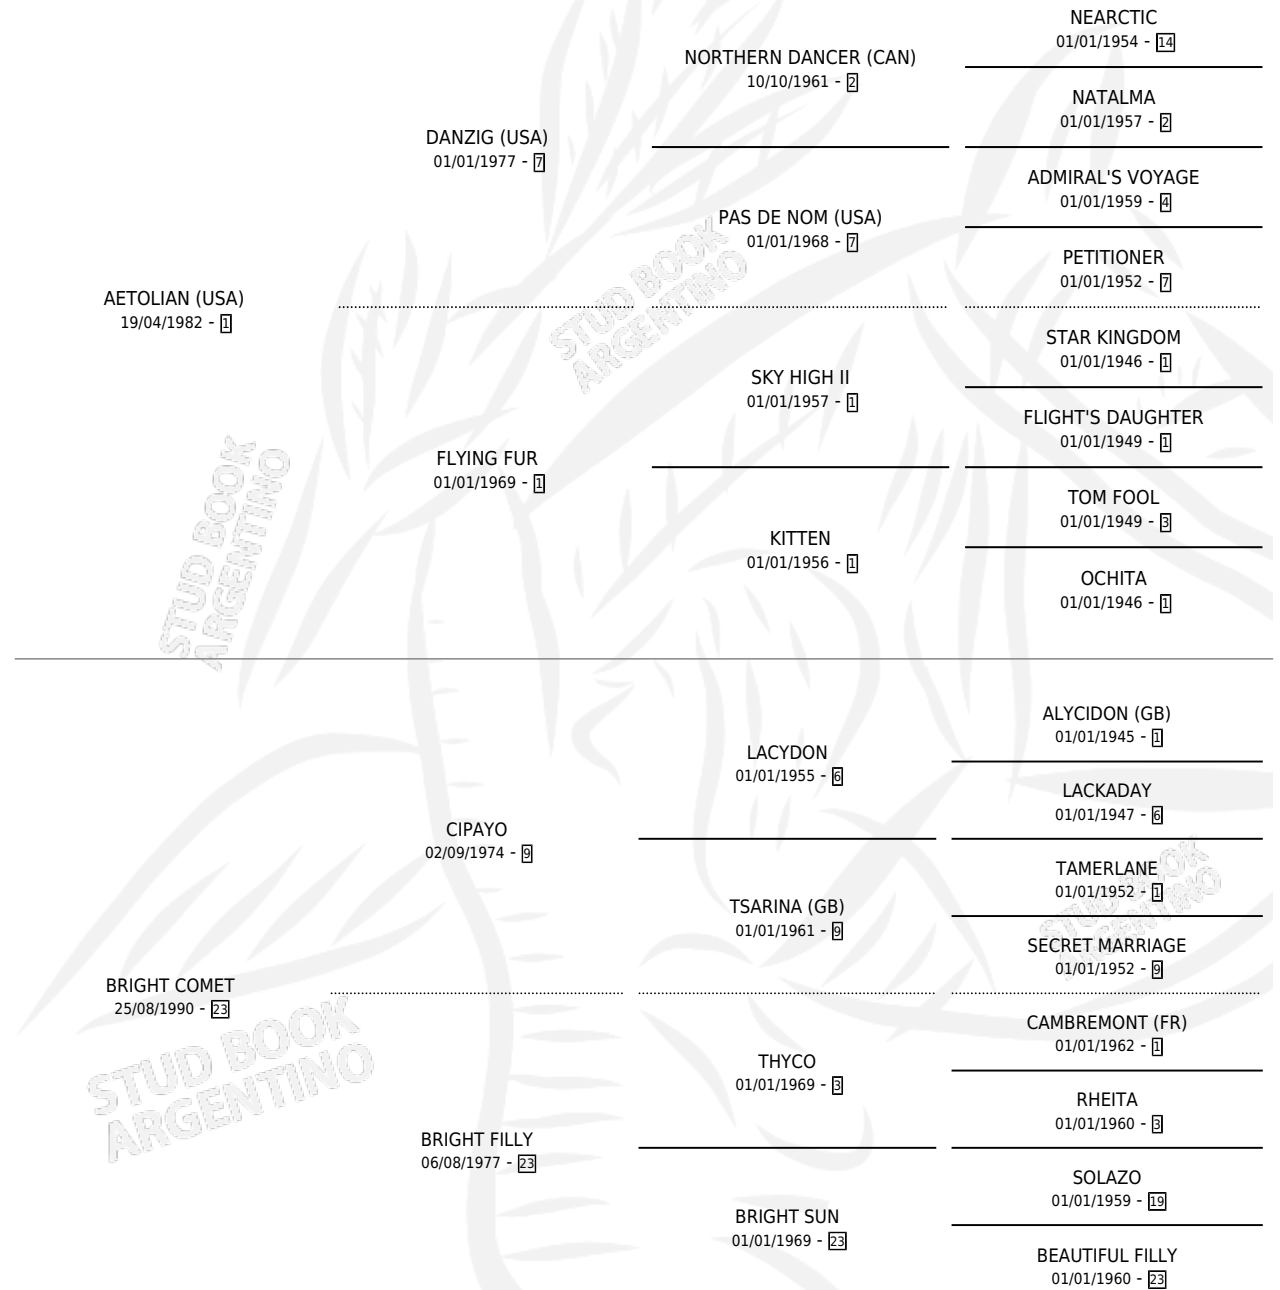

COMETIAN

por **AETOLIAN (USA)** y **BRIGHT COMET** por **CIPAYO**

Argentina · Macho · Tordillo · SP · 28/09/2001
Familia 23-a · Volumen 37

ESTADO

TIPIFICACIÓN SANGUÍNEA	✓
TIPIFICACIÓN POR ADN	X
PASAPORTE	X
IDENTIFICACIÓN POR MICROCHIP	X
REPRODUCTOR	X

Lugar de nacimiento: Melincue

Criador: Sin dato

PEDIGREE

COMETIAN

Datos oficiales del Stud Book Argentino

Documento generado el 25/04/2026

studbook.org.ar