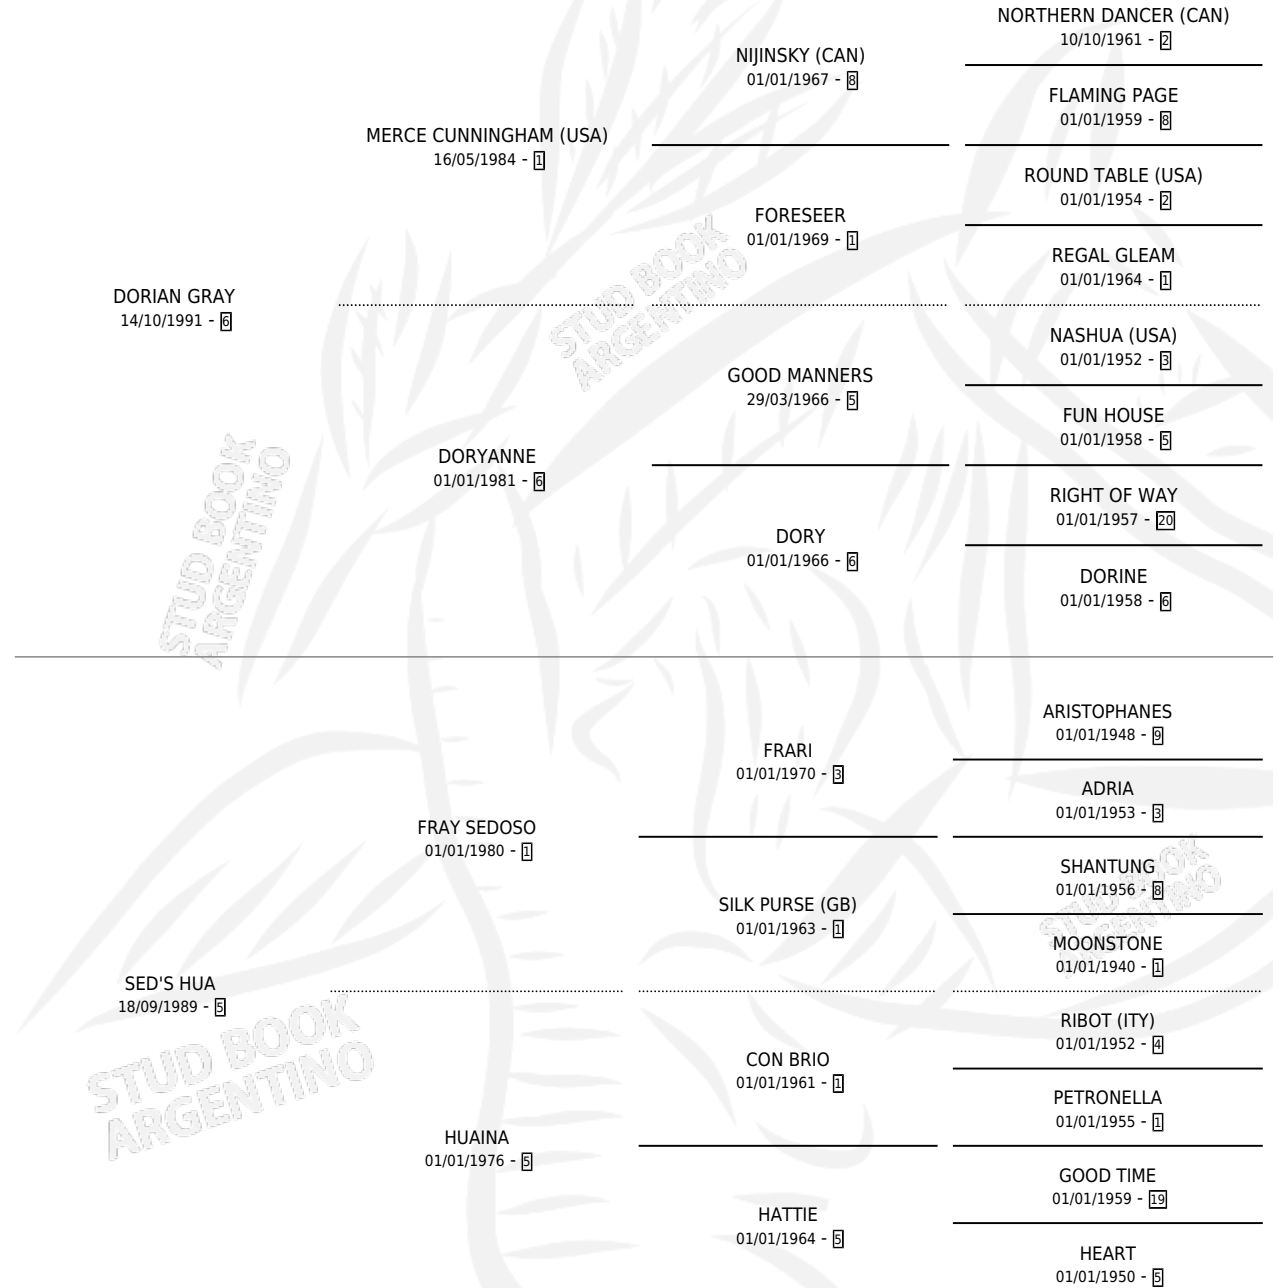

SEDOSA GRAY

por **DORIAN GRAY** y **SED'S HUA** por **FRAY SEDOSO**

Argentina · Hembra · Zaino · SP · 03/10/2001
Familia 5-d · Volumen 37

ESTADO

TIPIFICACIÓN SANGUÍNEA	✓
TIPIFICACIÓN POR ADN	X
PASAPORTE	X
IDENTIFICACIÓN POR MICROCHIP	X
REPRODUCTOR	X

Lugar de nacimiento: Las Telas

Criador: Sin dato

PEDIGREE

SEDOSA GRAY

Datos oficiales del Stud Book Argentino

Documento generado el 11/05/2026

studbook.org.ar