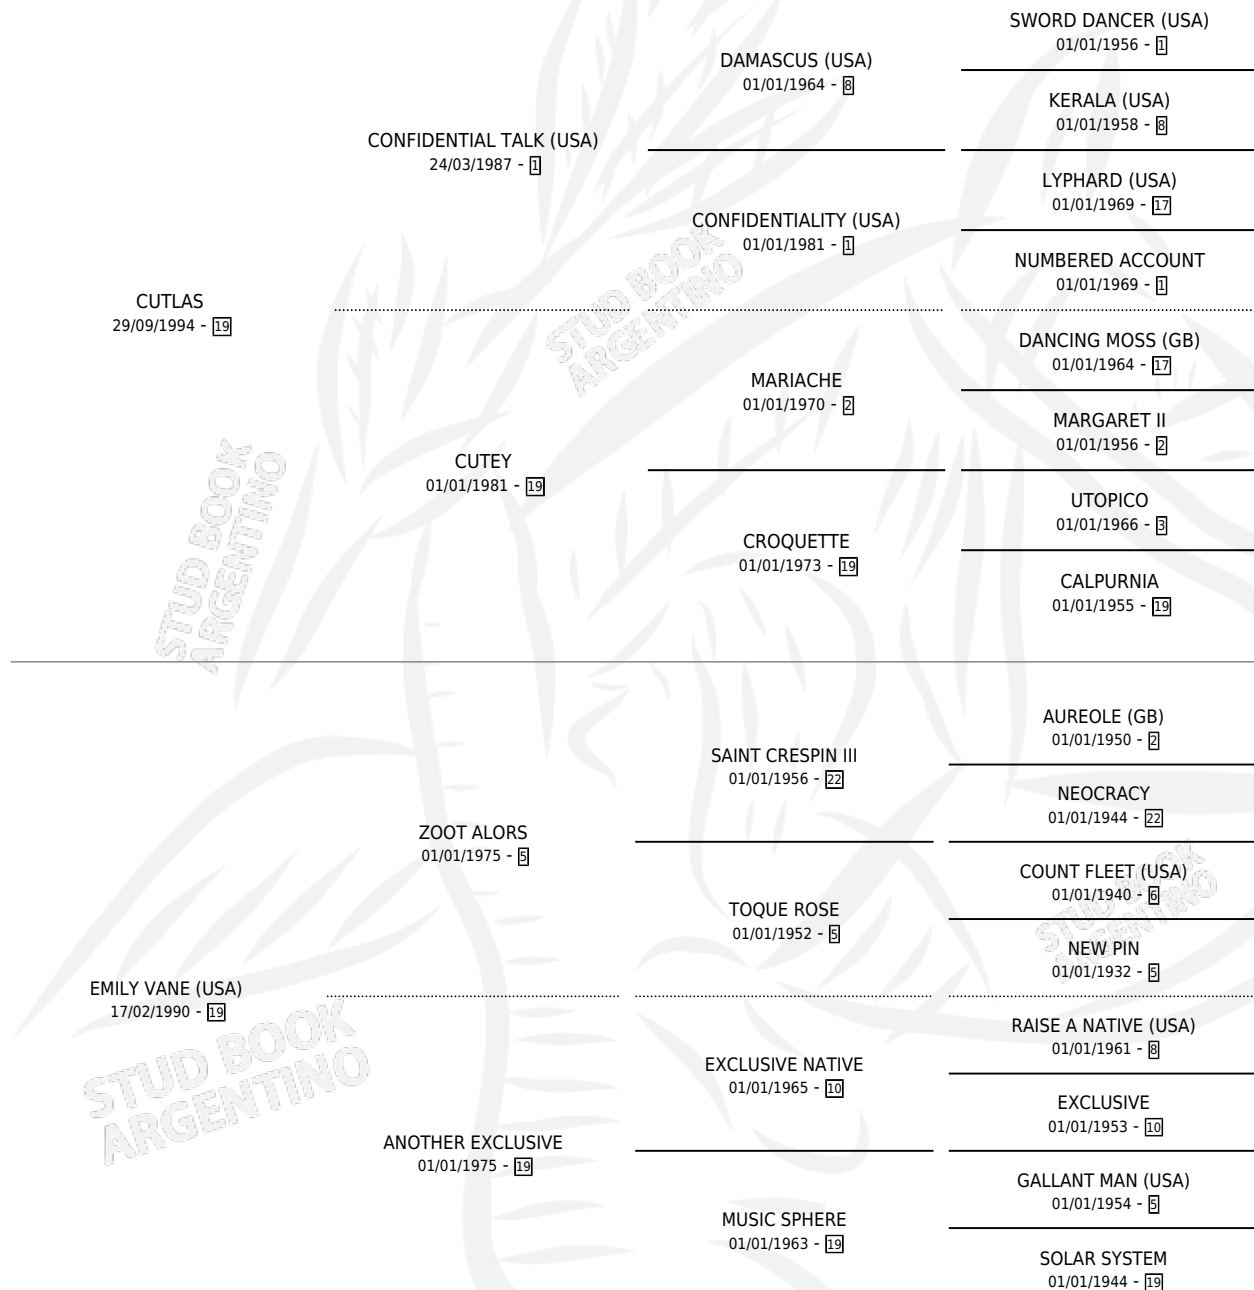

EMILY CUT

por CUTLAS y EMILY VANE (USA) por ZOOT ALORS

Argentina · Hembra · Tordillo · SP · 06/09/2001
Familia 19 · Volumen 37

ESTADO

TIPIFICACIÓN SANGUÍNEA	✓
TIPIFICACIÓN POR ADN	✓
PASAPORTE	X
IDENTIFICACIÓN POR MICROCHIP	X
REPRODUCTOR	✓

Lugar de nacimiento: Las Telas

Criador: Sin dato

~

HIJOS

	MACHOS	HEMBRAS
5 NACIERON	1	4
SIN ACTUACIONES		

PEDIGREE