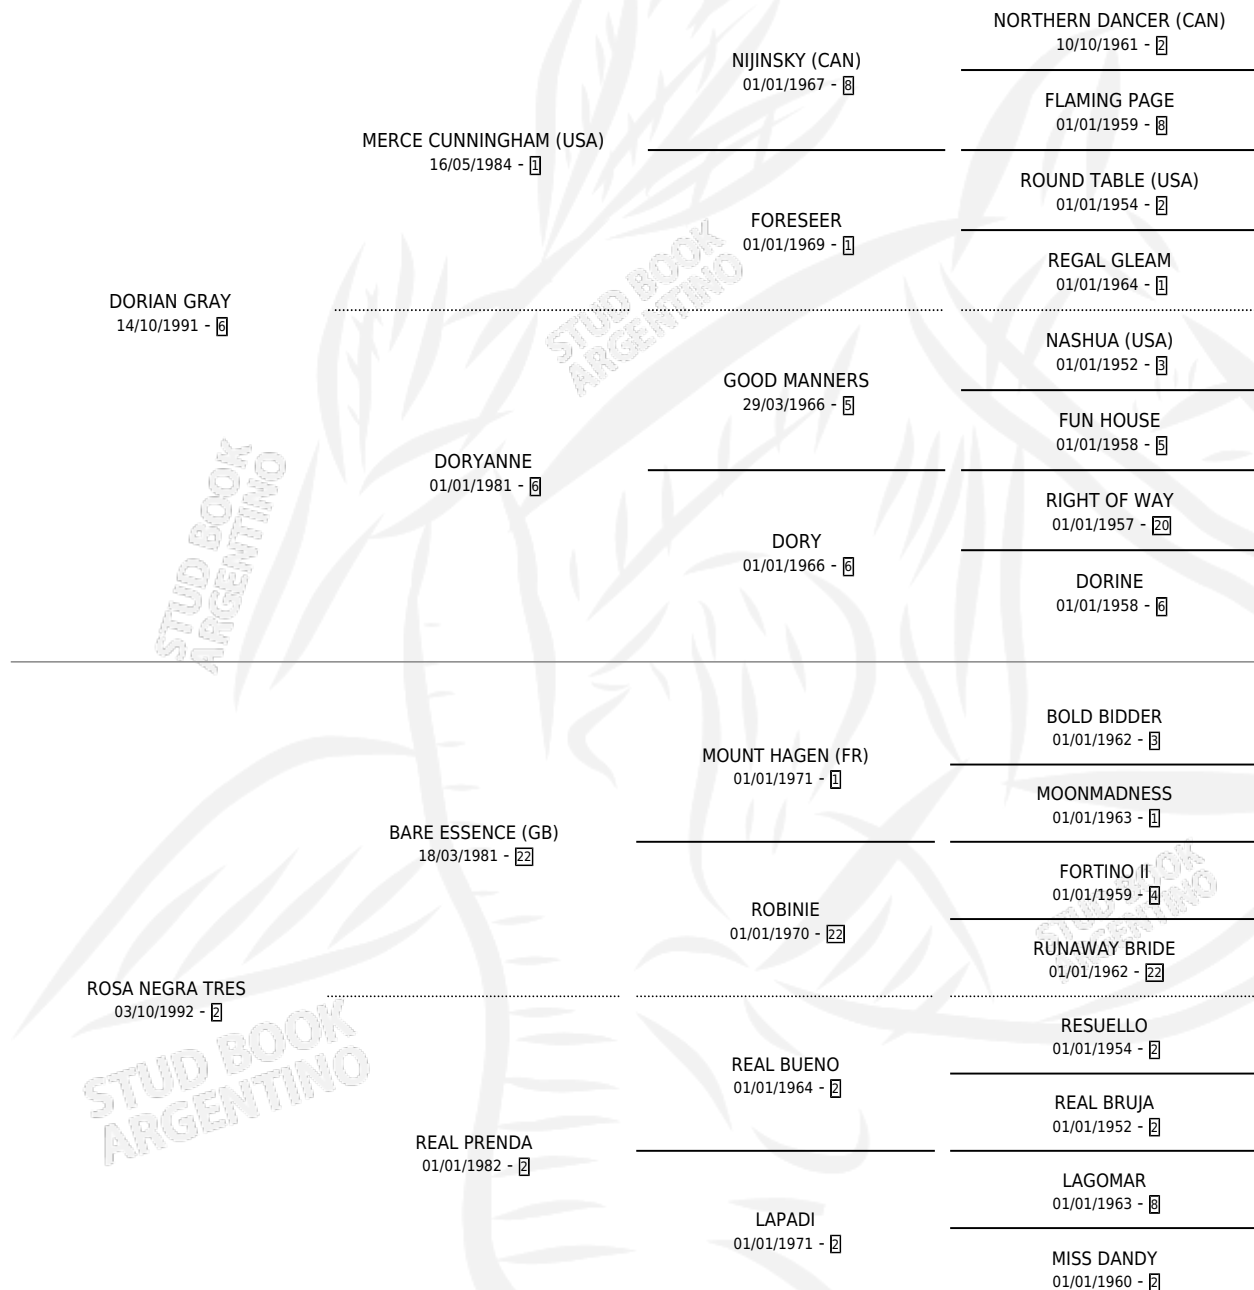

ROSADA GRAY

por **DORIAN GRAY** y **ROSA NEGRA TRES** por **BARE ESSENCE (GB)**

Argentina · Hembra · Tordillo · SP · 04/10/2001
Familia 2 · Volumen 37

ESTADO

TIPIFICACIÓN SANGUÍNEA	✓
TIPIFICACIÓN POR ADN	✓
PASAPORTE	X
IDENTIFICACIÓN POR MICROCHIP	X
REPRODUCTOR	✓

Lugar de nacimiento: Las Telas
Criador: Sin dato

~

HIJOS

	MACHOS	HEMBRAS
1 NACIERON	0	1
SIN ACTUACIONES		

PEDIGREE