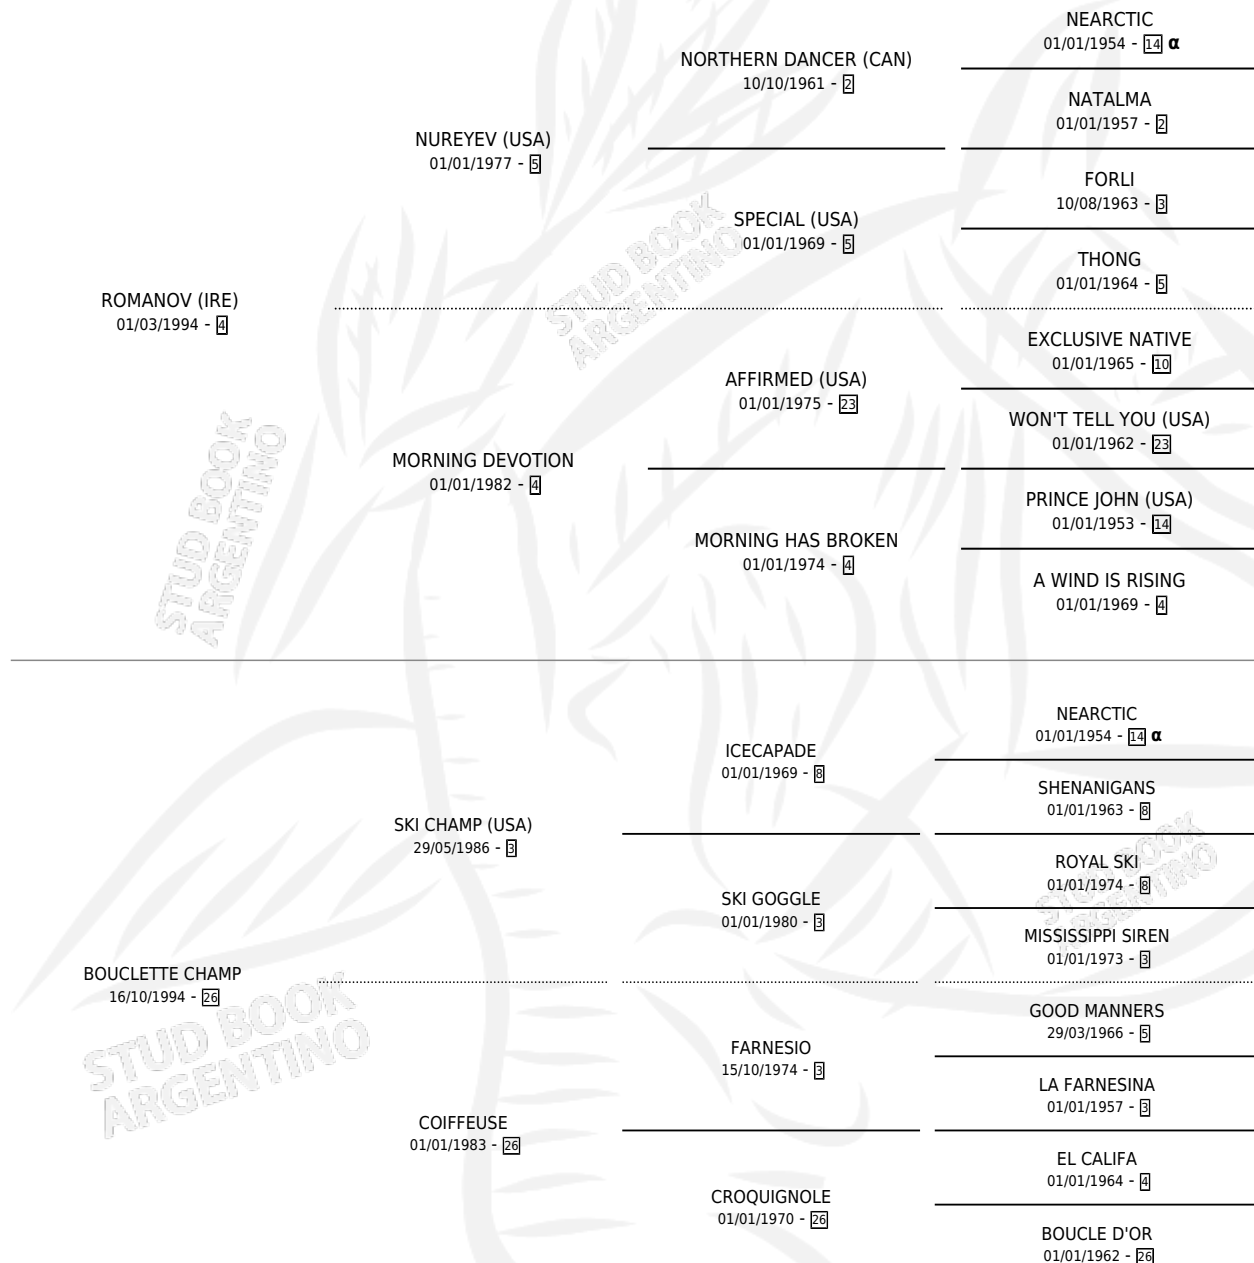

BOUQUET ROMA

por ROMANOV (IRE) y BOUCLETTE CHAMP por SKI CHAMP (USA)

Argentina · Hembra · Alazan · SP · 11/09/2001
Familia 26 · Volumen 37

ESTADO

TIPIFICACIÓN SANGUÍNEA	✓
TIPIFICACIÓN POR ADN	✓
PASAPORTE	X
IDENTIFICACIÓN POR MICROCHIP	X
REPRODUCTOR	✓

Lugar de nacimiento: Firmamento
Criador: Firmamento

~

HIJOS

	MACHOS	HEMBRAS
4 NACIERON	1	3
2 CORRIERON	1	1
1 GANARON	1	0
0 GANADORES CL	0 GANADORES GR	0 GANADORES G1

PEDIGREE

INBREEDING : α