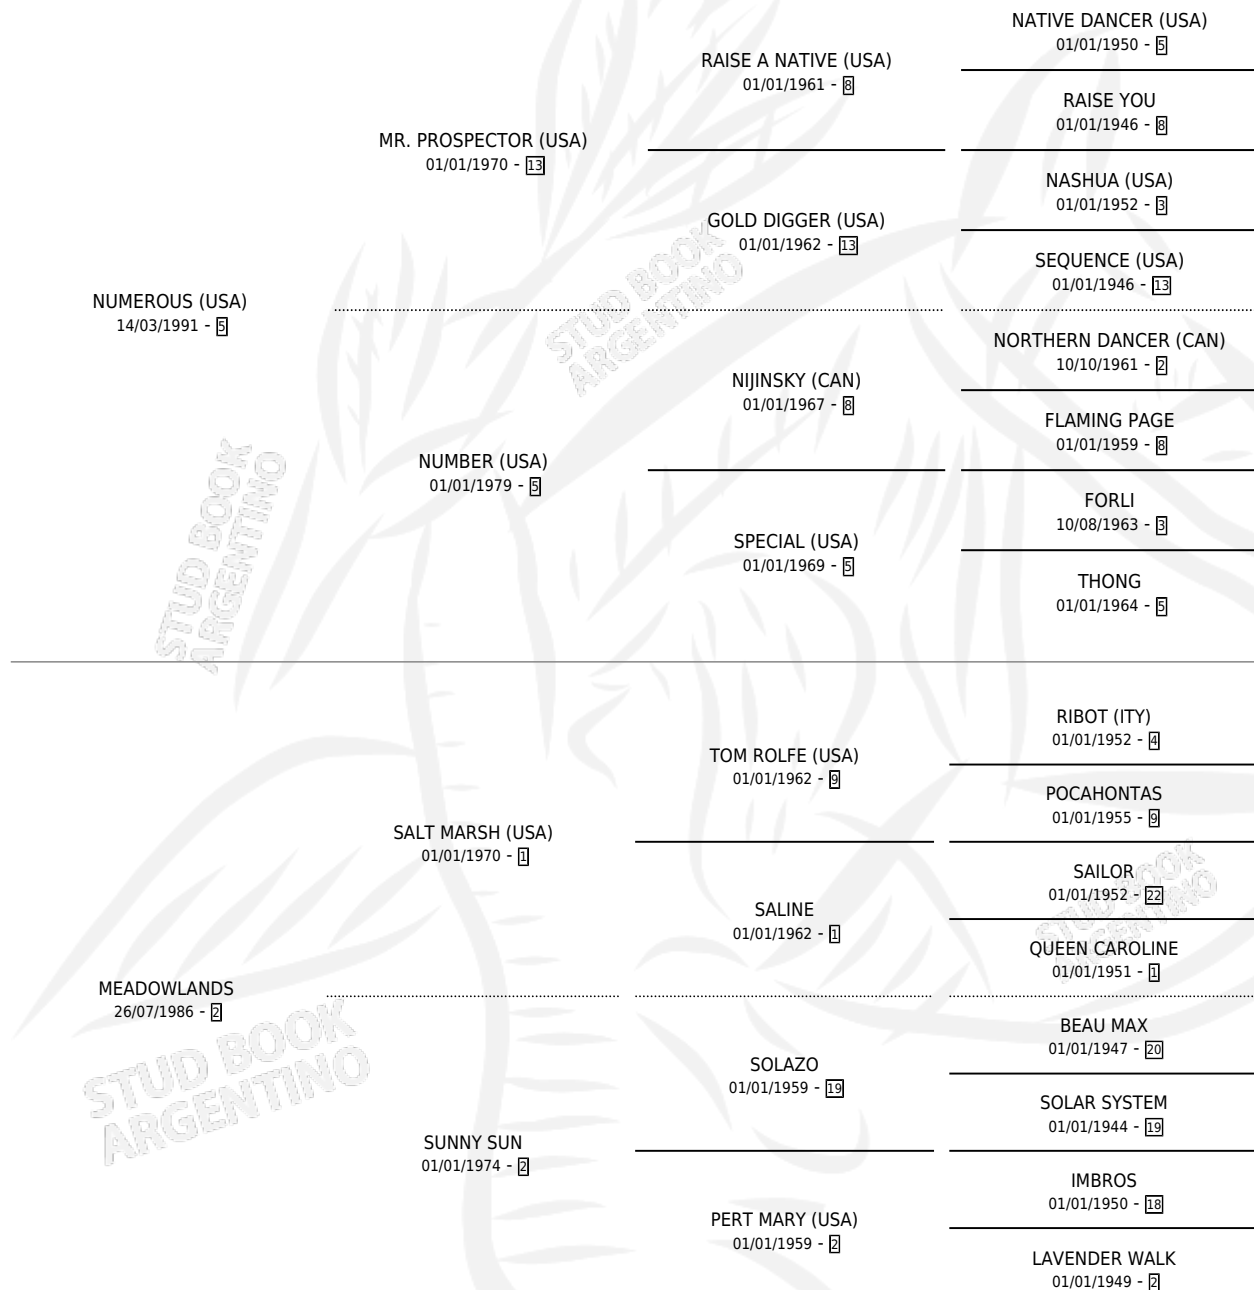

MISS DOWLAN

por **NUMEROUS (USA)** y **MEADOWLANDS** por **SALT MARSH (USA)**

Argentina · Hembra · Zaino · SP · 18/09/2001
Familia 2-f · Volumen 37

ESTADO

TIPIFICACIÓN SANGUÍNEA	✓
TIPIFICACIÓN POR ADN	✓
PASAPORTE	X
IDENTIFICACIÓN POR MICROCHIP	X
REPRODUCTOR	✓

Lugar de nacimiento: Firmamento
Criador: Sin dato

~

HIJOS

	MACHOS	HEMBRAS
6 NACIERON	3	3
5 CORRIERON	3	2
3 GANARON	1	2
0 GANADORES CL	0 GANADORES GR	0 GANADORES G1

PEDIGREE

S

mientos 6 / Efectividad 75.00%

PADRILLO	PRODUCTO	CRIADOR	1ER SERVICIO	ÚLTIMO SERVICIO
VALID STRIPES	MUNAY (H Z, 30/09/2015)	CAMPOS JORGE ALBERTO	05/10/2014	05/10/2014
MISS DOWLAN	SIN FINAL (H Z, 28/09/2014)	DON YAYO	04/09/2013	16/10/2013
FORTY FABULOSO	FORTY SEVILLA (H Z, 25/08/2013)	DON YAYO	15/09/2012	15/09/2012
SUNRAY SPIRIT (USA)	RIO SALADO (M Z, 25/10/2011)	DON YAYO	10/11/2010	10/11/2010
PEPE TALK	MR. PEPE (M Z, 16/07/2010)	DON YAYO	08/08/2009	08/08/2009
CONSISTENT (USA)	∅		08/12/2008	08/12/2008
PEPE TALK	PEPE DOLAR (M Z, 15/09/2008)	CEB AGROPECUARIA SA	18/10/2007	18/10/2007
FORTY FABULOSO	∅		06/11/2006	06/11/2006