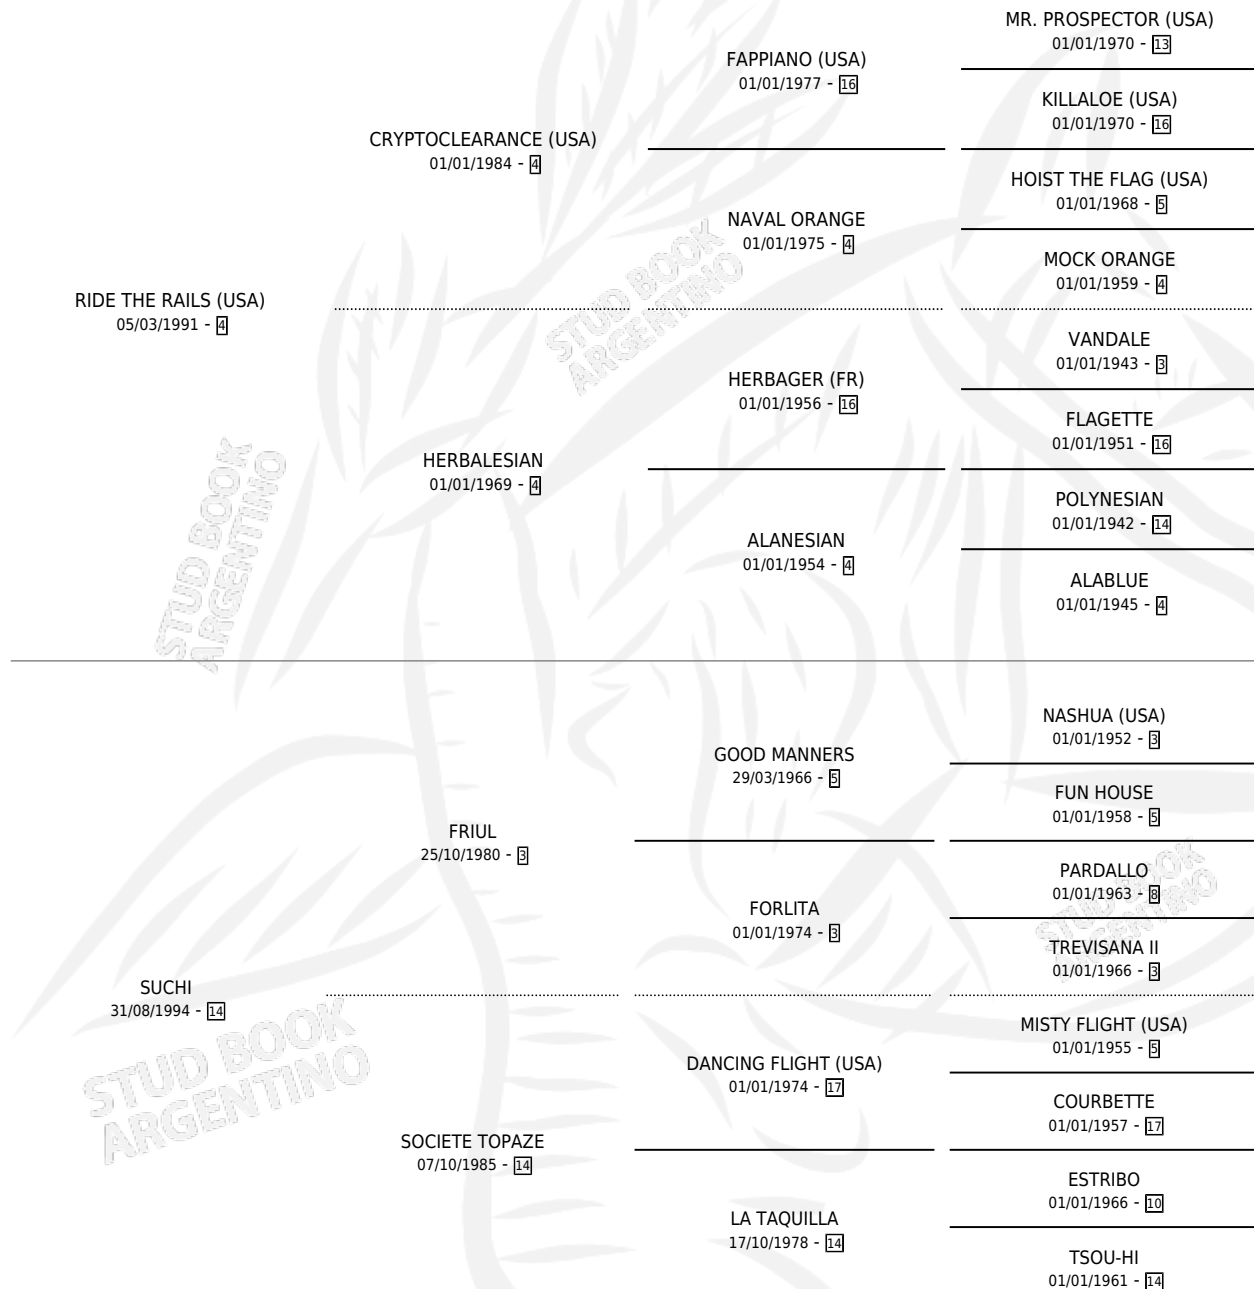

SUSHI RIDE

por RIDE THE RAILS (USA) y SUCHI por FRIUL

Argentina · Hembra · Zaino Doradillo · SP · 12/09/2001
Familia 14 · Volumen 37

ESTADO

TIPIFICACIÓN SANGUÍNEA	✓
TIPIFICACIÓN POR ADN	✓
PASAPORTE	X
IDENTIFICACIÓN POR MICROCHIP	X
REPRODUCTOR	✓

Lugar de nacimiento: El Turf

Criador: El Turf

~

HIJOS

	MACHOS	HEMBRAS
1 NACIERON	1	0
SIN ACTUACIONES		

PEDIGREE

CAMPAÑA

Solo carreras oficiales de Argentina