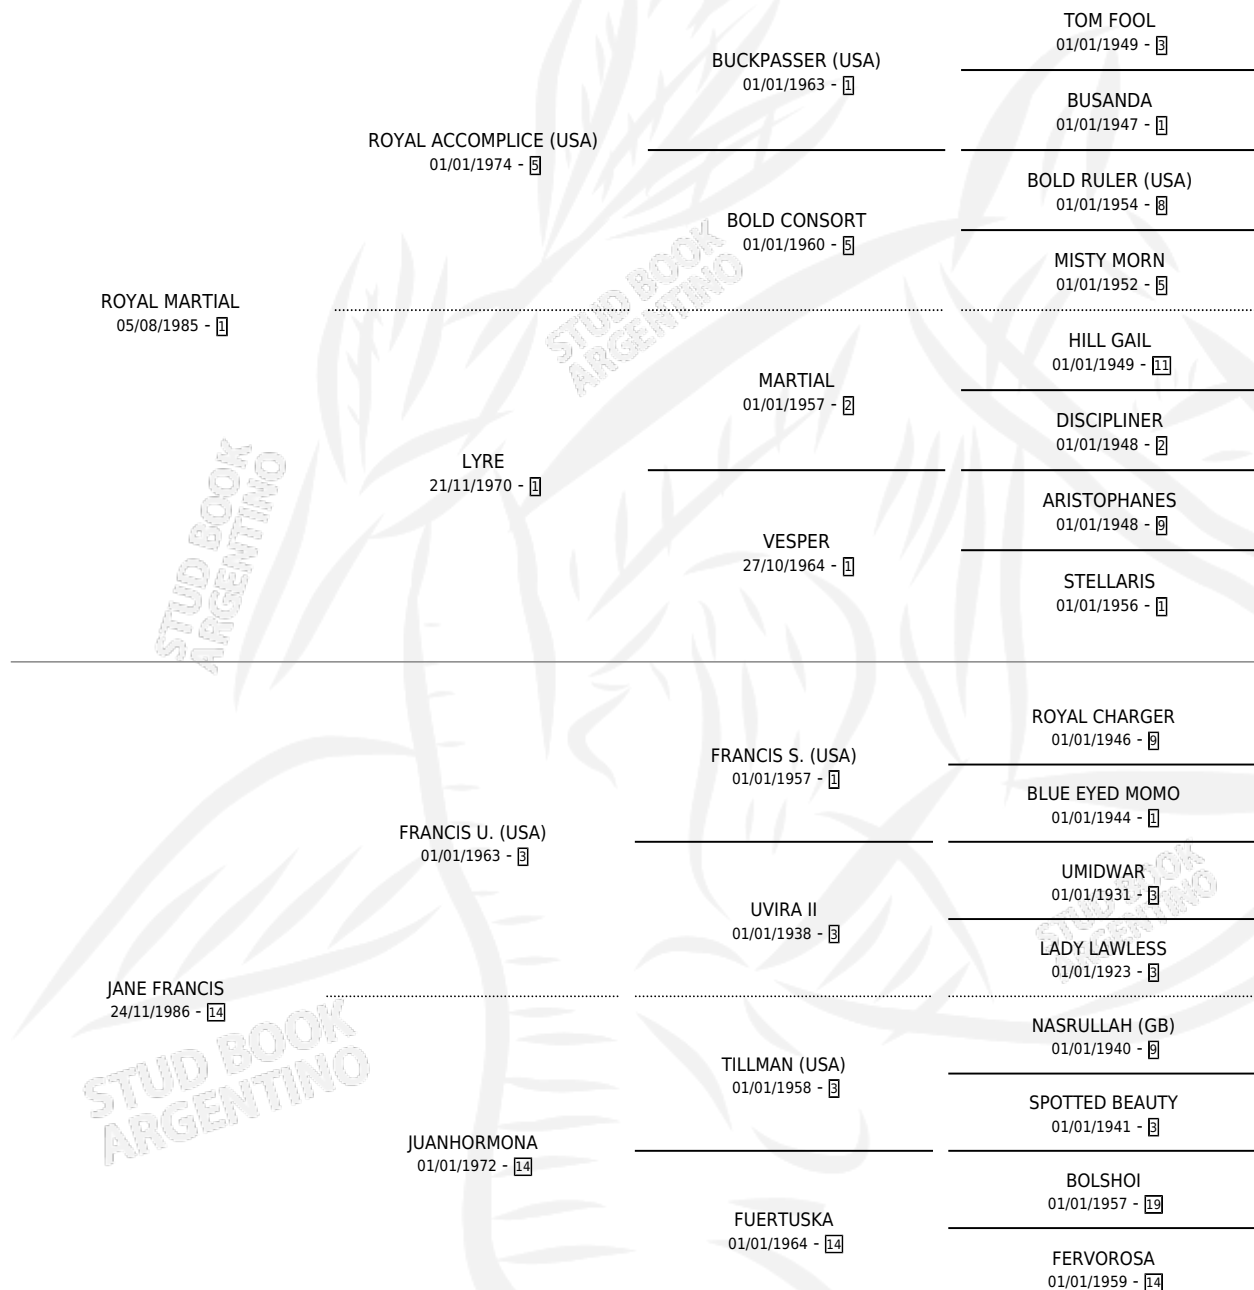

ROYAL BLUFF

por ROYAL MARTIAL y JANE FRANCIS por FRANCIS U.
(USA)

Argentina · Hembra · Zaino · SP · 07/09/2001
Familia 14-f · Volumen 37

ESTADO

TIPIFICACIÓN SANGUÍNEA	✓
TIPIFICACIÓN POR ADN	✓
PASAPORTE	X
IDENTIFICACIÓN POR MICROCHIP	X
REPRODUCTOR	✓

Lugar de nacimiento: Ojos Verdes
Criador: Ojos Verdes

~

HIJOS

	MACHOS	HEMBRAS
5 NACIERON	3	2
SIN ACTUACIONES		

PEDIGREE