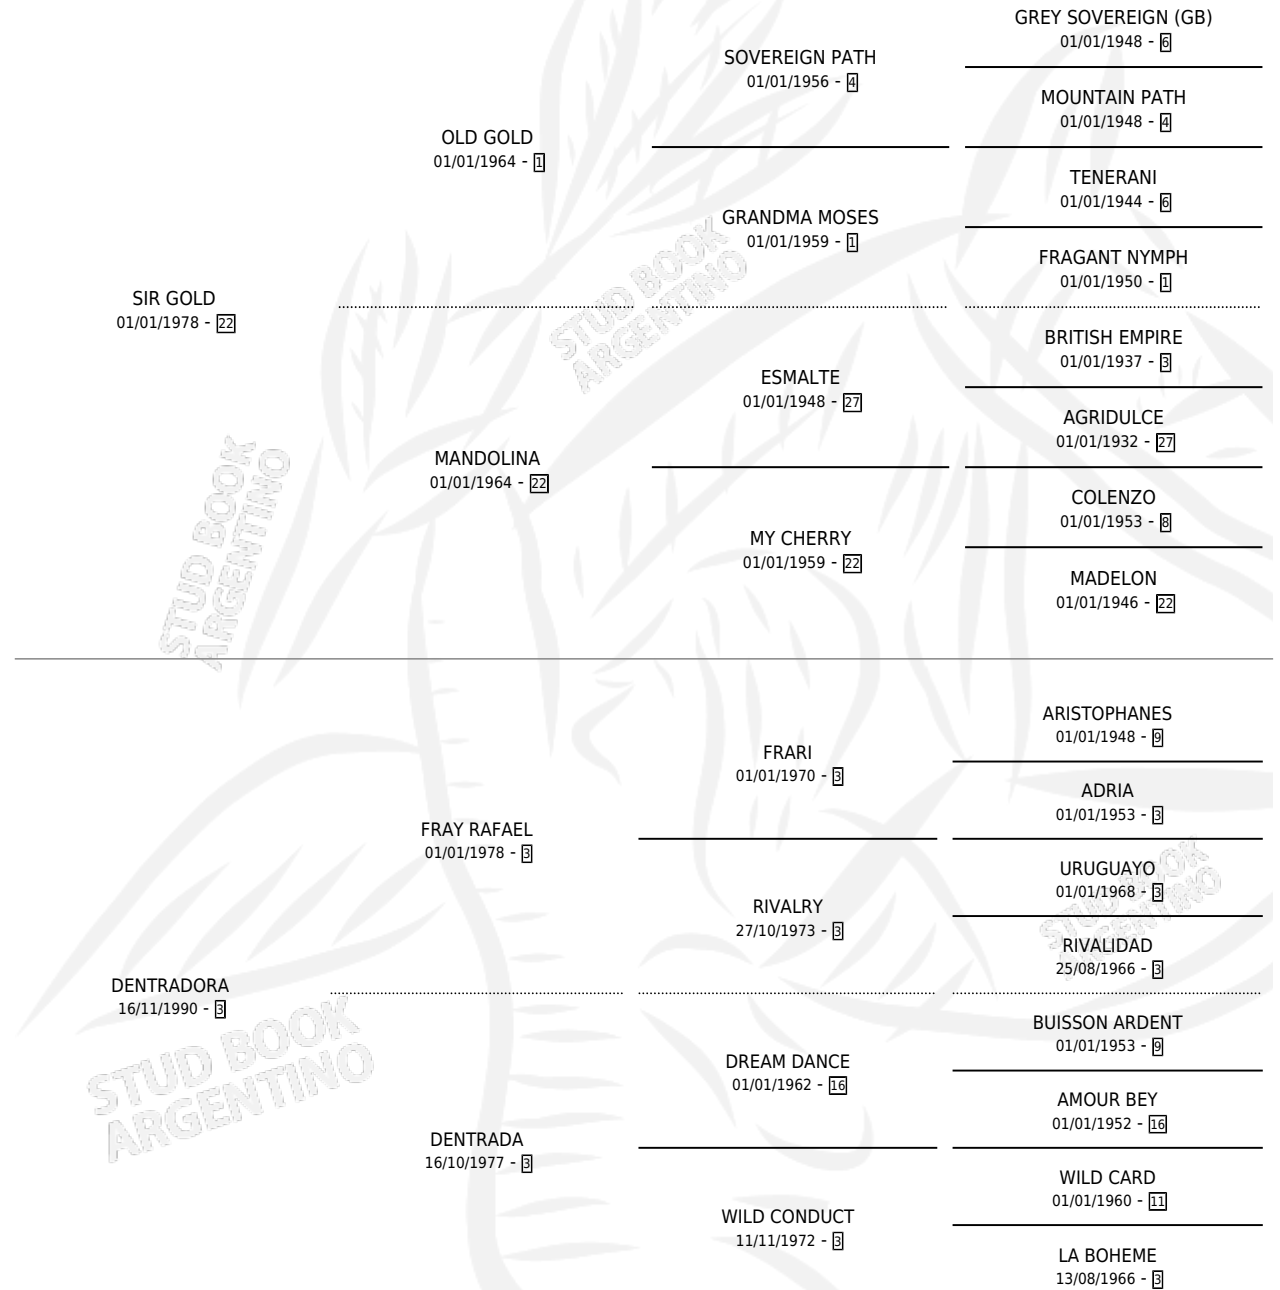

ÑA COCA

por SIR GOLD y DENTRADORA por FRAY RAFAEL

Argentina · Hembra · Zaino · SP · 23/09/1999
Familia 3-m · Volumen 37

ESTADO

TIPIFICACIÓN SANGUÍNEA	✓
TIPIFICACIÓN POR ADN	X
PASAPORTE	X
IDENTIFICACIÓN POR MICROCHIP	X
REPRODUCTOR	X

Lugar de nacimiento: Luz De Luna

Criador: Baldatta Andres Bautista

PEDIGREE