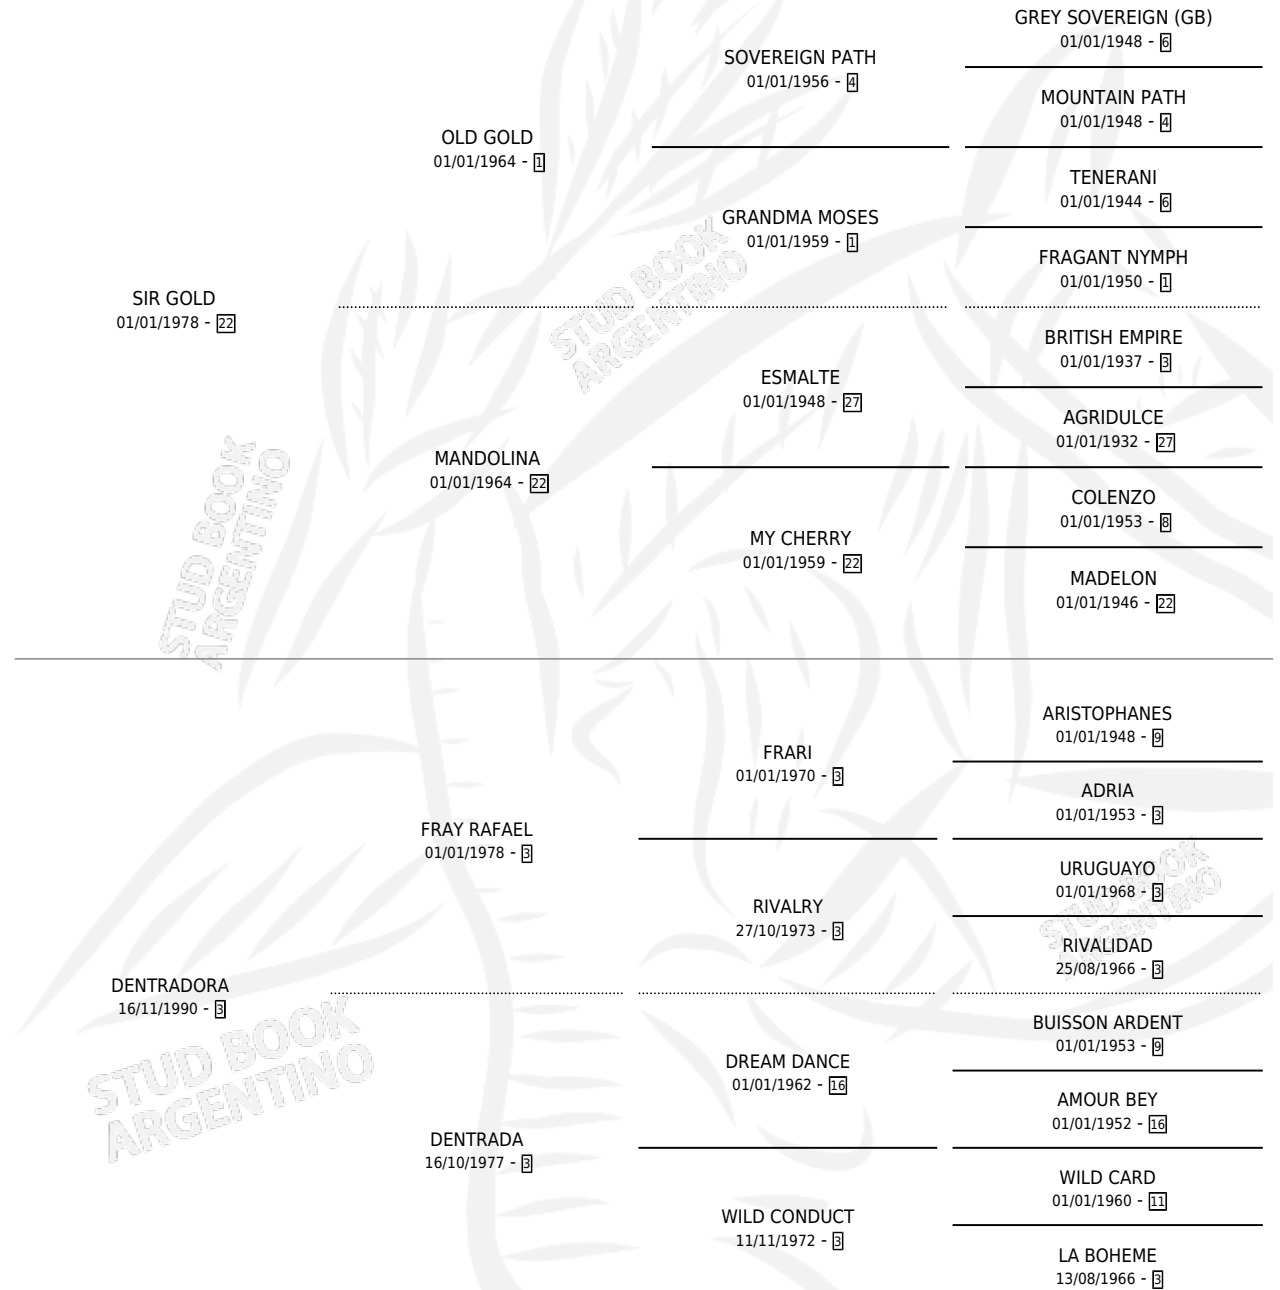

ÑA COCA

por SIR GOLD y DENTRADORA por FRAY RAFAEL

Argentina · Hembra · Zaino · SP · 23/09/1999
Familia 3-m · Volumen 37

ESTADO

TIPIFICACIÓN SANGUÍNEA	✓
TIPIFICACIÓN POR ADN	X
PASAPORTE	X
IDENTIFICACIÓN POR MICROCHIP	X
REPRODUCTOR	X

Lugar de nacimiento: Luz De Luna
Criador: Baldatta Andres Bautista

PEDIGREE

CAMPAÑA

Solo carreras oficiales de Argentina

POR EDAD

EDAD	CC	1°	2°	3°	4°	5°	NP	CLC	CLG	CLCG1	CLGG1	IMPORTE	GANANCIA / CC
2 AÑOS	1	0	0	0	0	0	1	0	0	0	0	\$0	\$0
3 AÑOS	3	0	0	0	0	0	3	0	0	0	0	\$0	\$0
4 AÑOS	3	0	0	0	0	1	2	0	0	0	0	\$0	\$0
TOTALES	7	0	0	0	0	1	6	0	0	0	0	\$0	\$0
%		0.0%	0.0%	0.0%	0.0%	14.3%	85.7%	0.0%	0.0%	0.0%	0.0%		