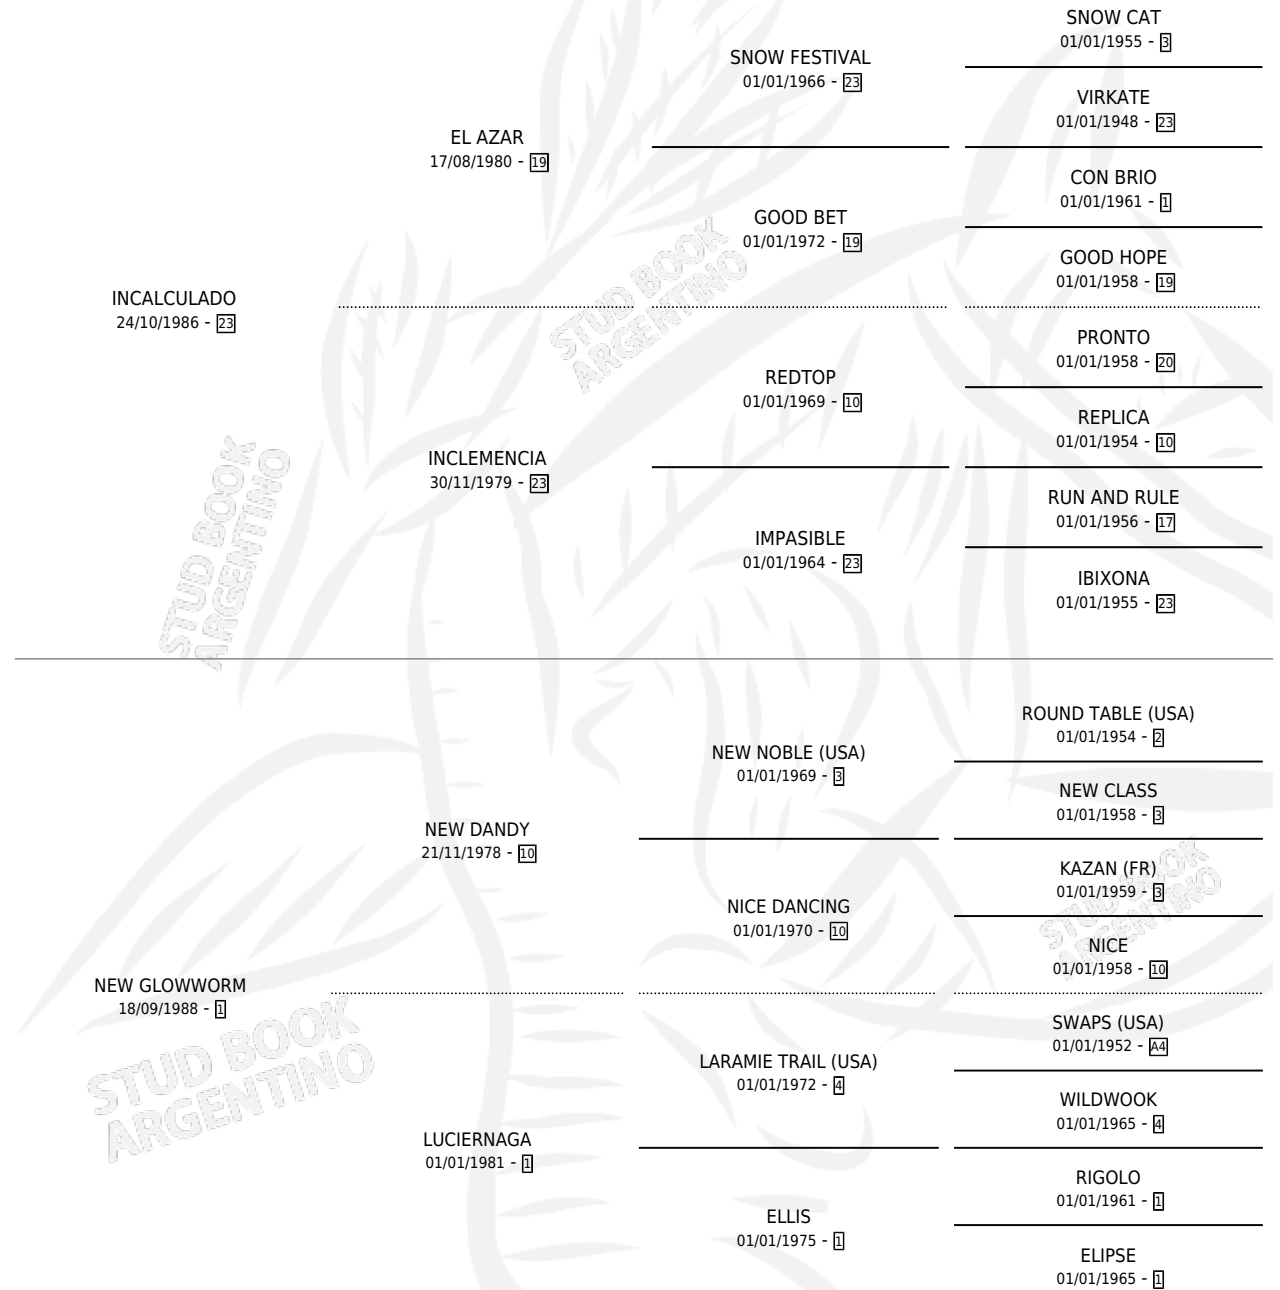

INCONSULTA

por INCALCULADO y NEW GLOWWORM por NEW DANDY

Argentina · Hembra · Alazan · SP · 28/09/2000
Familia 1-j · Volumen 37

ESTADO

TIPIFICACIÓN SANGUÍNEA	X
TIPIFICACIÓN POR ADN	X
PASAPORTE	X
IDENTIFICACIÓN POR MICROCHIP	X
REPRODUCTOR	X

Lugar de nacimiento: Ocho de Diciembre
Criador: Amuchastegui Federico Maria

PEDIGREE

INCONSULTA

Datos oficiales del Stud Book Argentino

Documento generado el 09/05/2026

studbook.org.ar