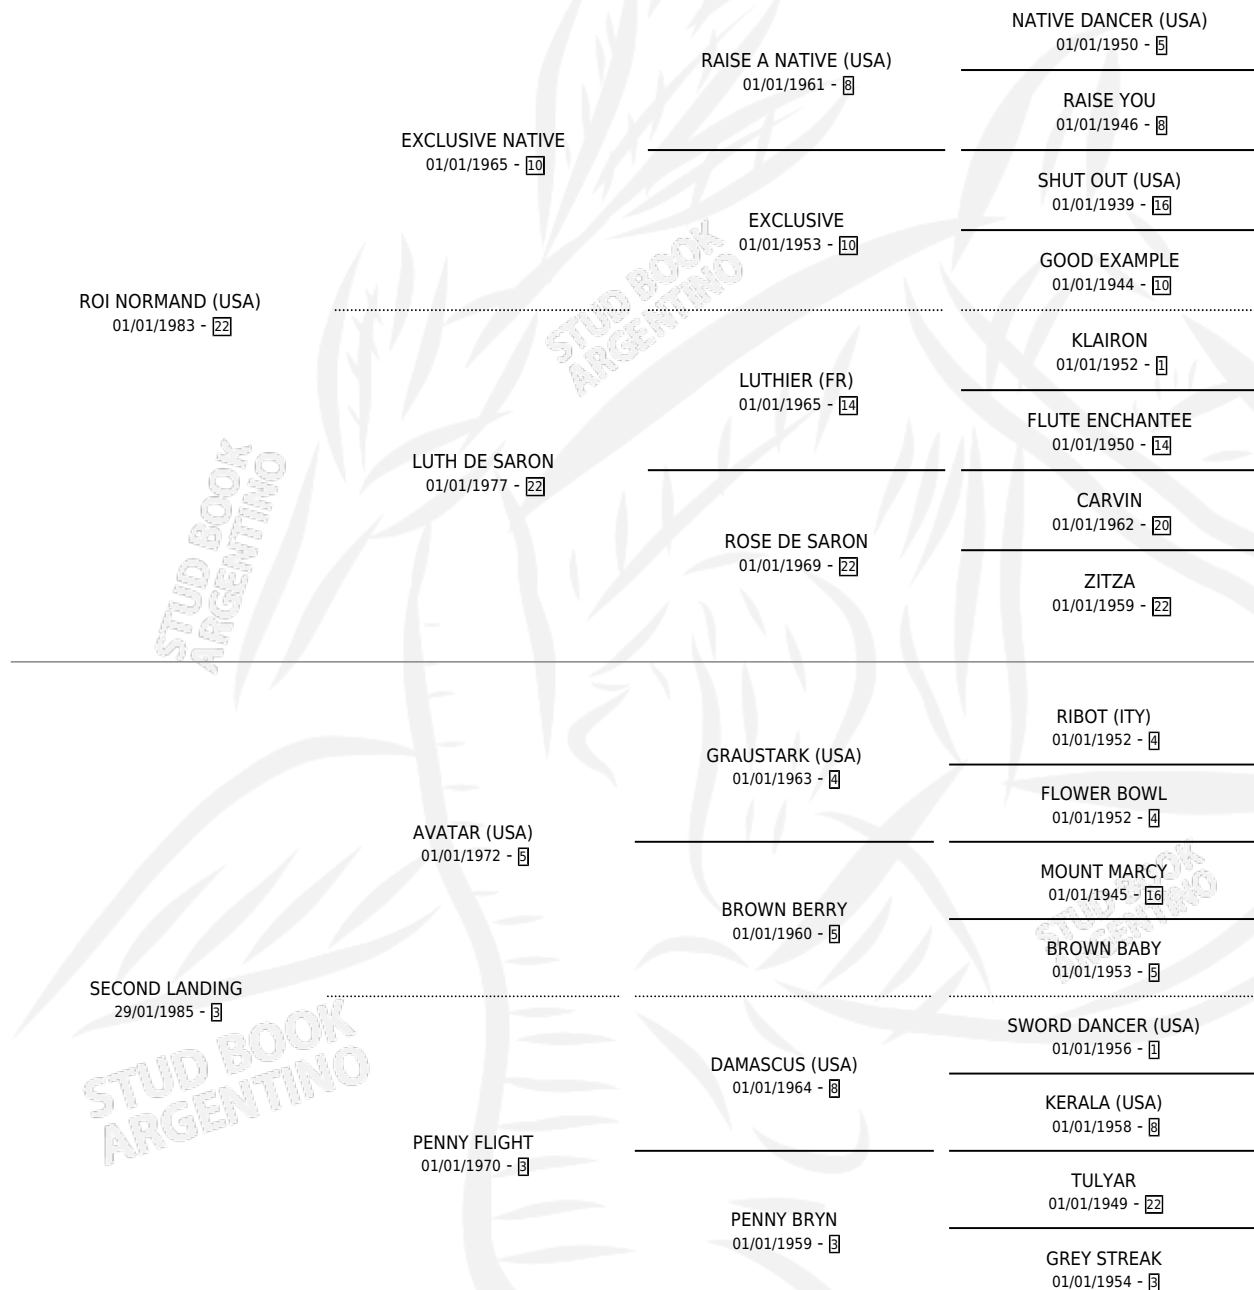

MADAME BROWN (BRZ)

por **ROI NORMAND (USA)** y **SECOND LANDING** por **AVATAR (USA)**

Brasil · Hembra · Zaino · SP · 13/09/1999
Familia 3 · Volumen web

ESTADO

TIPIFICACIÓN SANGUÍNEA	✓
TIPIFICACIÓN POR ADN	✓
PASAPORTE	X
IDENTIFICACIÓN POR MICROCHIP	X
REPRODUCTOR	✓

Lugar de nacimiento: Brasil
Criador: Extranjero

~

HIJOS

	MACHOS	HEMBRAS
4 NACIERON	1	3
1 CORRIERON	0	1

SIN ACTUACIONES

PEDIGREE

EXPORTACIÓN / IMPORTACIÓN

FECHA	MOVIMIENTO	PAÍS
18/10/2001	IMPORTADO	BRASIL

~

CAMPAÑA

Solo carreras oficiales de Argentina

POR EDAD

EDAD	CC	1°	2°	3°	4°	5°	NP	CLC	CLG	CLCG1	CLGG1	IMPORTE	GANANCIA / CC
3 AÑOS	12	1	1	2	1	2	5	0	0	0	0	\$10,340	\$862
4 AÑOS	2	0	0	1	0	0	1	0	0	0	0	\$930	\$465
TOTALES	14	1	1	3	1	2	6	0	0	0	0	\$11,270	\$805
%		7.1%	7.1%	21.4%	7.1%	14.3%	42.9%	0.0%	0.0%	0.0%	0.0%		