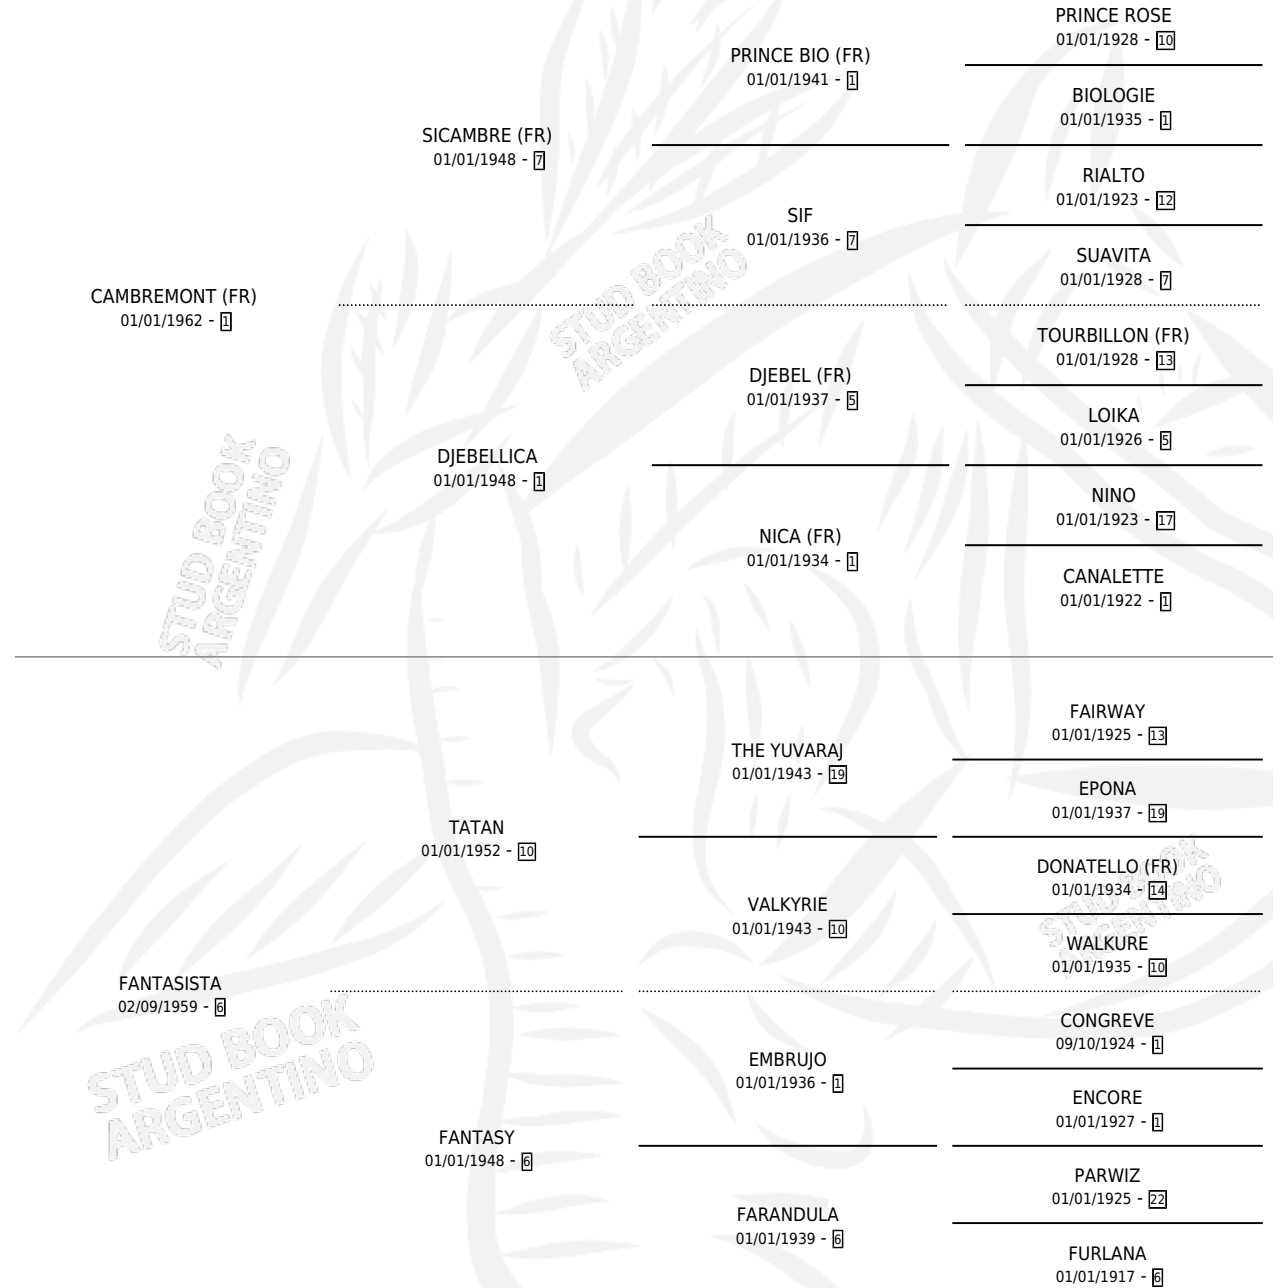

CAMBALUC

por **CAMBREMONT (FR)** y **FANTASISTA** por **TATAN**

Argentina · Macho · Zaino · SP · 26/07/1974
Familia 6-d · Volumen 28

ESTADO

TIPIFICACIÓN SANGUÍNEA	X
TIPIFICACIÓN POR ADN	X
PASAPORTE	X
IDENTIFICACIÓN POR MICROCHIP	X
REPRODUCTOR	X

Lugar de nacimiento: Campo Particular

Criador: Sin dato

PEDIGREE

CAMBALUC

Datos oficiales del Stud Book Argentino

Documento generado el 31/10/2024

studbook.org.ar