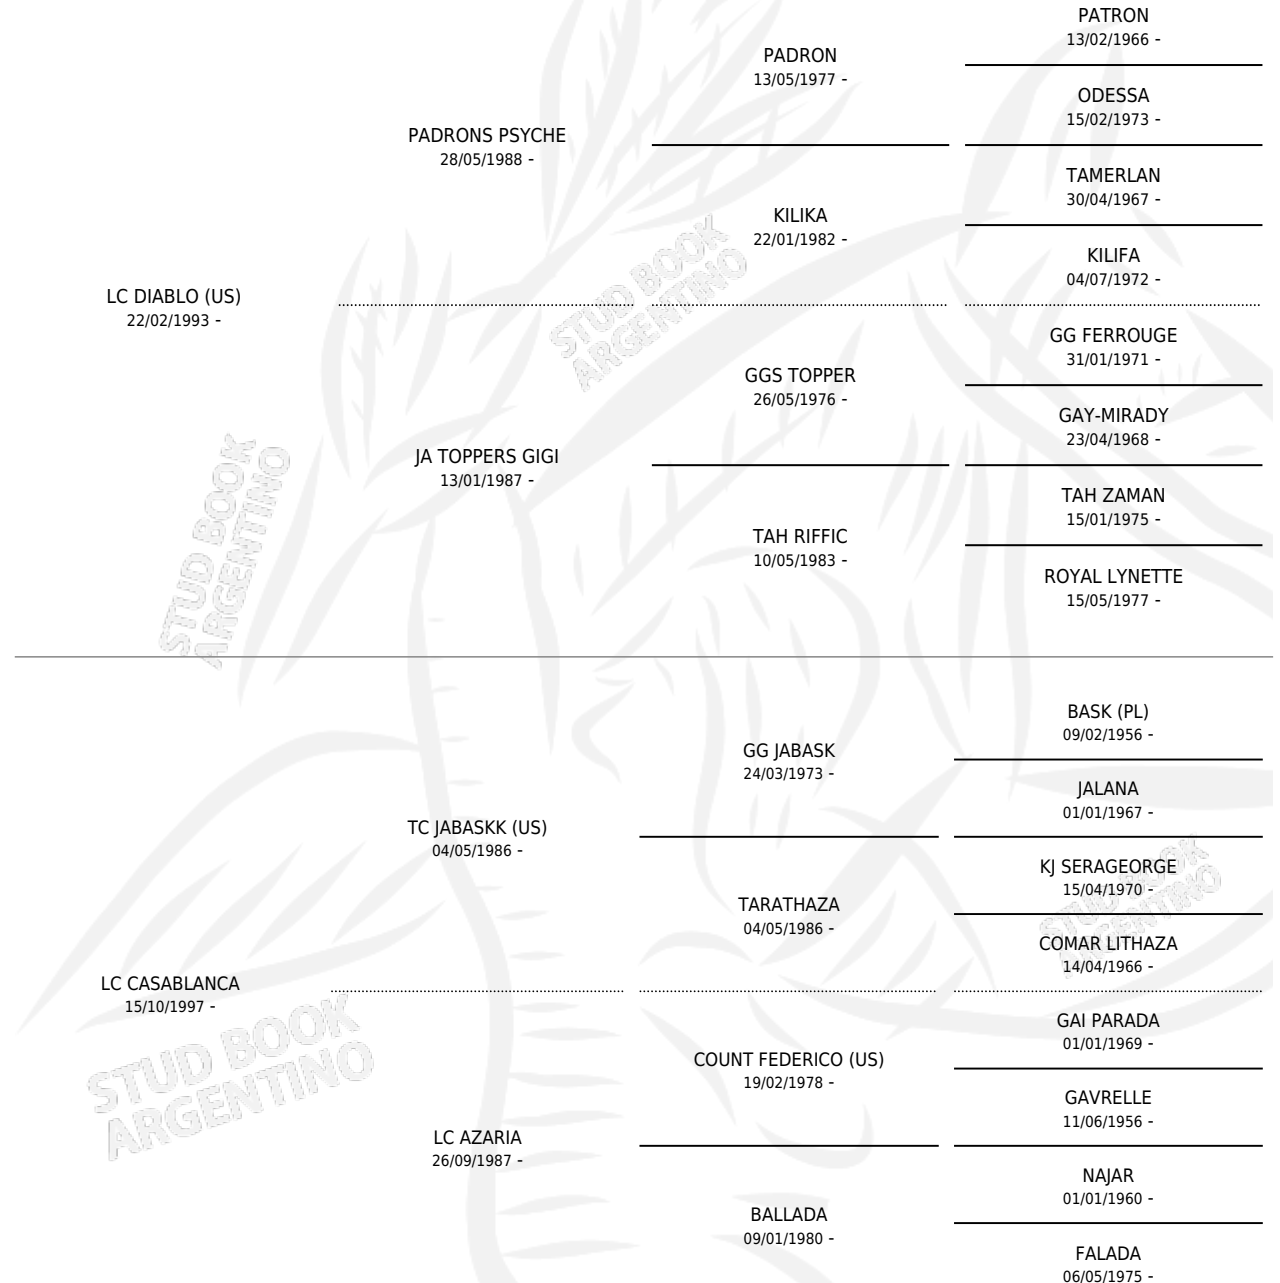

LC INDIA

por LC DIABLO (US) y LC CASABLANCA por TC JABASKK (US)

Argentina · Hembra · Tordillo · AP · 24/09/2001
Familia · Volumen 37

ESTADO

TIPIFICACIÓN SANGUÍNEA	✓
TIPIFICACIÓN POR ADN	✓
PASAPORTE	X
IDENTIFICACIÓN POR MICROCHIP	X
REPRODUCTOR	X

Lugar de nacimiento: La Catalina
Criador: La Catalina

PEDIGREE

EXPORTACIÓN / IMPORTACIÓN

FECHA	MOVIMIENTO	PAÍS
29/08/2007	EXPORTADO	EMIRATOS ARABES UNIDOS

LC INDIA

Datos oficiales del Stud Book Argentino

Documento generado el 07/05/2026