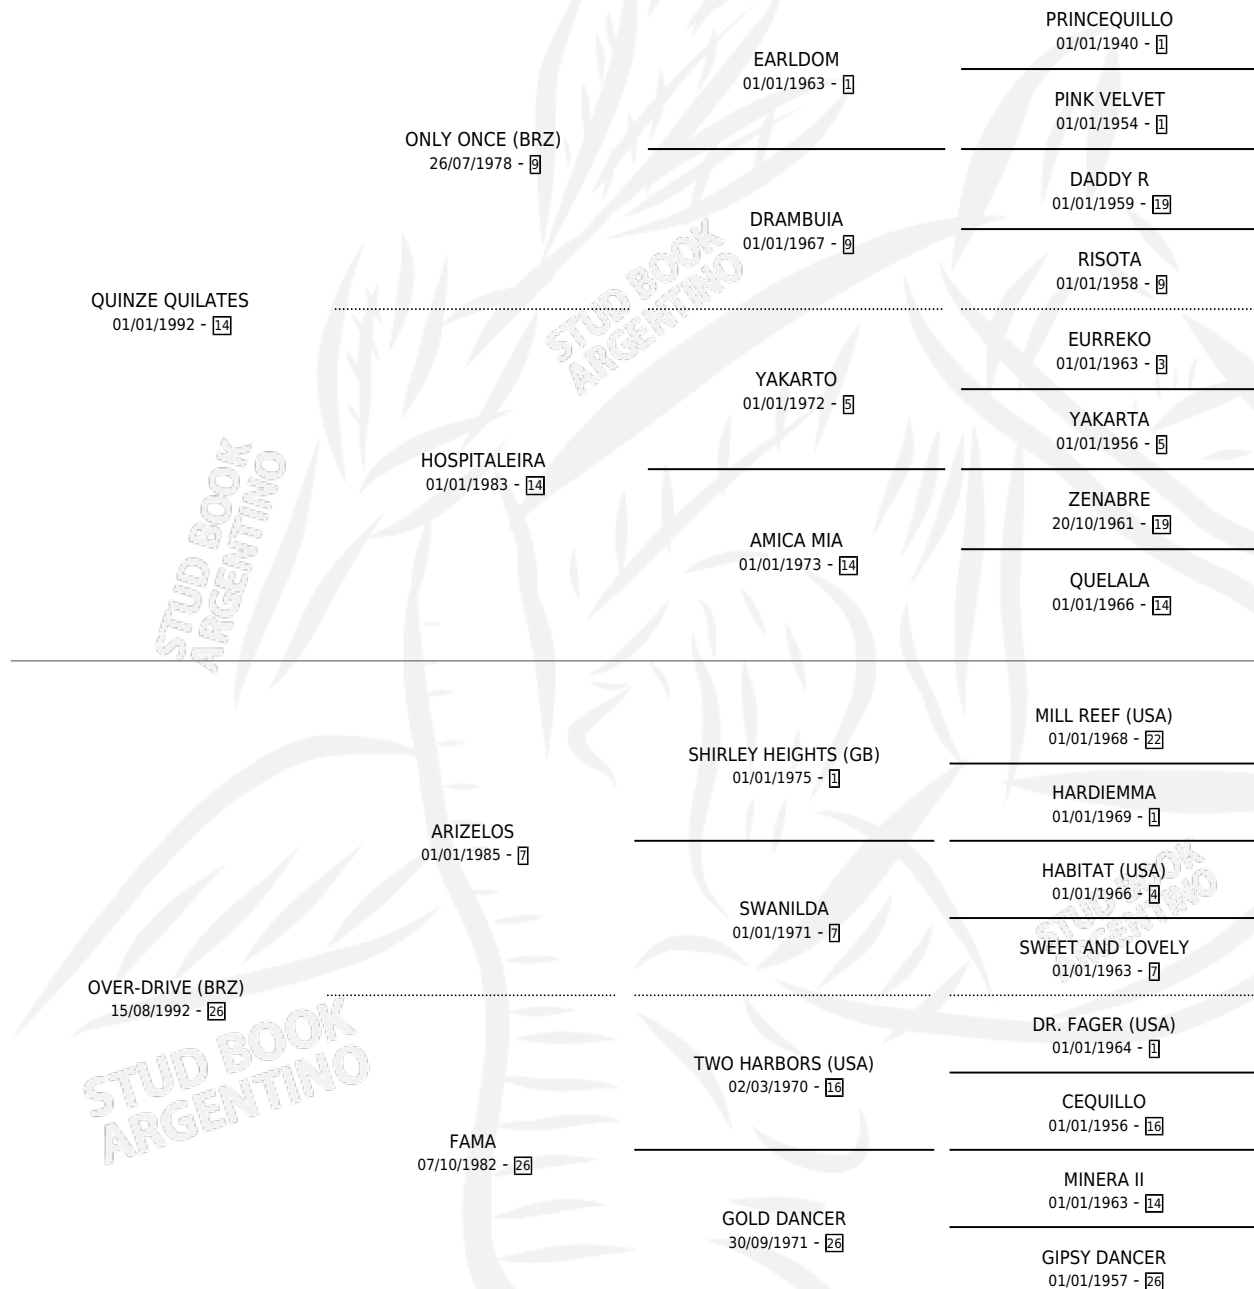

YEOMEN GUARD

por **QUINZE QUILATES** y **OVER-DRIVE (BRZ)** por **ARIZELOS**

Argentina · Hembra · Alazan · SP · 29/09/2001
Familia 26 · Volumen 37

ESTADO

TIPIFICACIÓN SANGUÍNEA	✓
TIPIFICACIÓN POR ADN	✓
PASAPORTE	X
IDENTIFICACIÓN POR MICROCHIP	X
REPRODUCTOR	✓

Lugar de nacimiento: Carampangue

Criador: Sin dato

~

HIJOS

	MACHOS	HEMBRAS
3 NACIERON	1	2
2 CORRIERON	0	2
1 GANARON	0	1
0 GANADORES CL	0 GANADORES GR	0 GANADORES G1

PEDIGREE

EXPORTACIÓN / IMPORTACIÓN

FECHA	MOVIMIENTO	PAÍS
05/02/2007	EXPORTADO	URUGUAY

~

CAMPAÑA

Solo carreras oficiales de Argentina

POR EDAD

EDAD	CC	1°	2°	3°	4°	5°	NP	CLC	CLG	CLCG1	CLGG1	IMPORTE	GANANCIA / CC
3 AÑOS	6	2	3	0	1	0	0	3	1	0	0	\$42,307	\$7,051
4 AÑOS	1	0	0	0	1	0	0	1	0	0	0	\$1,800	\$1,800
TOTALES	7	2	3	0	2	0	0	4	1	0	0	\$44,107	\$6,301
%		28.6%	42.9%	0.0%	28.6%	0.0%	0.0%	57.1%	25.0%	0.0%	0.0%		