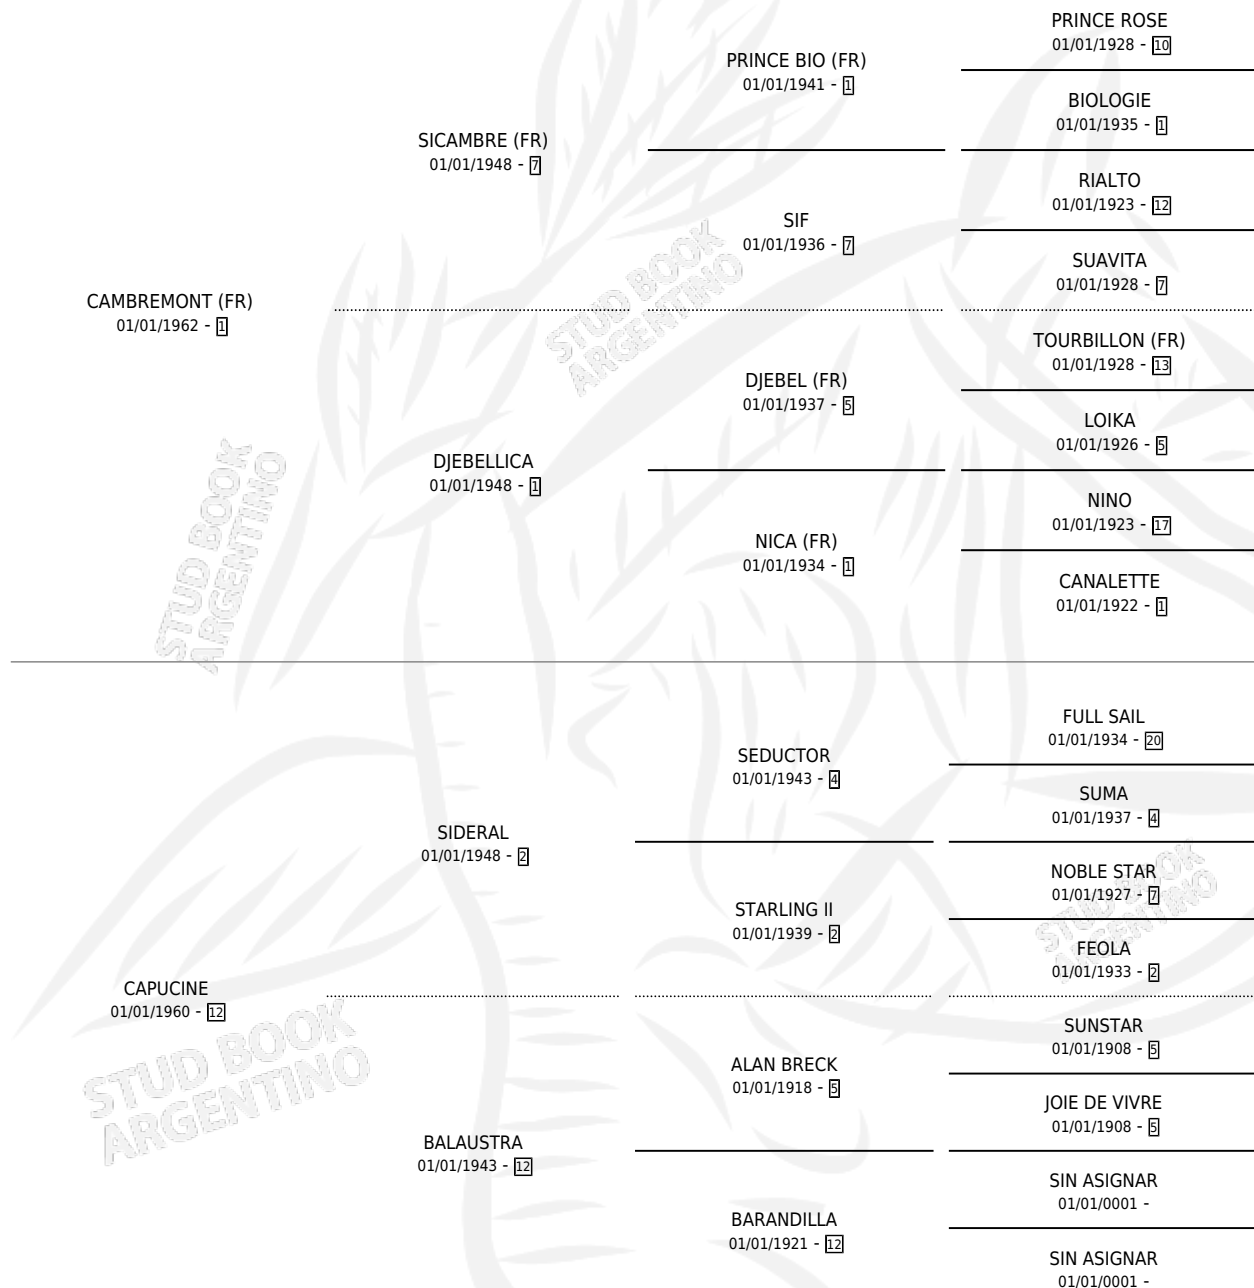

BELFLOWER

por **CAMBREMONT (FR)** y **CAPUCINE** por **SIDERAL**

Argentina · Hembra · Zaino Colorado · SP · 01/01/1974
Familia 12-g · Volumen 28

ESTADO

TIPIFICACIÓN SANGUÍNEA	X
TIPIFICACIÓN POR ADN	X
PASAPORTE	X
IDENTIFICACIÓN POR MICROCHIP	X
REPRODUCTOR	✓

Lugar de nacimiento: Campo particular

Criador: Comalal

~

HIJOS

	MACHOS	HEMBRAS
10 NACIERON	5	5
3 CORRIERON	1	2
3 GANARON	1	2

0	0	0
GANADORES CL	GANADORES GR	GANADORES G1

PEDIGREE

S

mientos 7 / Efectividad 87.50%

PADRILLO	PRODUCTO	CRIADOR	1ER SERVICIO	ÚLTIMO SERVICIO
BIG PLAY (USA)	∅		03/11/1990	22/11/1990
BELFLOWER FITZCARRALDO	AQUILEGIA (H A, 25/10/1990)	COMALAL	17/11/1989	17/11/1989
Datos oficiales del Stud Book Argentino BIG PLAY (USA)	MACETILLA (H AT, 28/10/1989)	COMALAL	29/10/1988	24/11/1988
Documentó generado el 04/05/2026 FITZCARRALDO	ROCK GARDEN (M ZD, 19/10/1988)	COMALAL	19/09/1987	08/11/1987
studbook.org.ar	CAYCOBE (M ZN, 04/09/1987) •MURIÓ EL 27/12/1987•	SIN DATO	25/09/1986	25/09/1986
MANGUIN (USA)	TIARE (H ZC, 11/09/1986)	SIN DATO	27/09/1985	27/09/1985
CIPOL	HIBISCO (M ZC, 02/08/1984) •MURIÓ EL 30/03/1992•	SIN DATO		
CIPOL	DURIAN (M ZD, 17/09/1985)	SIN DATO		