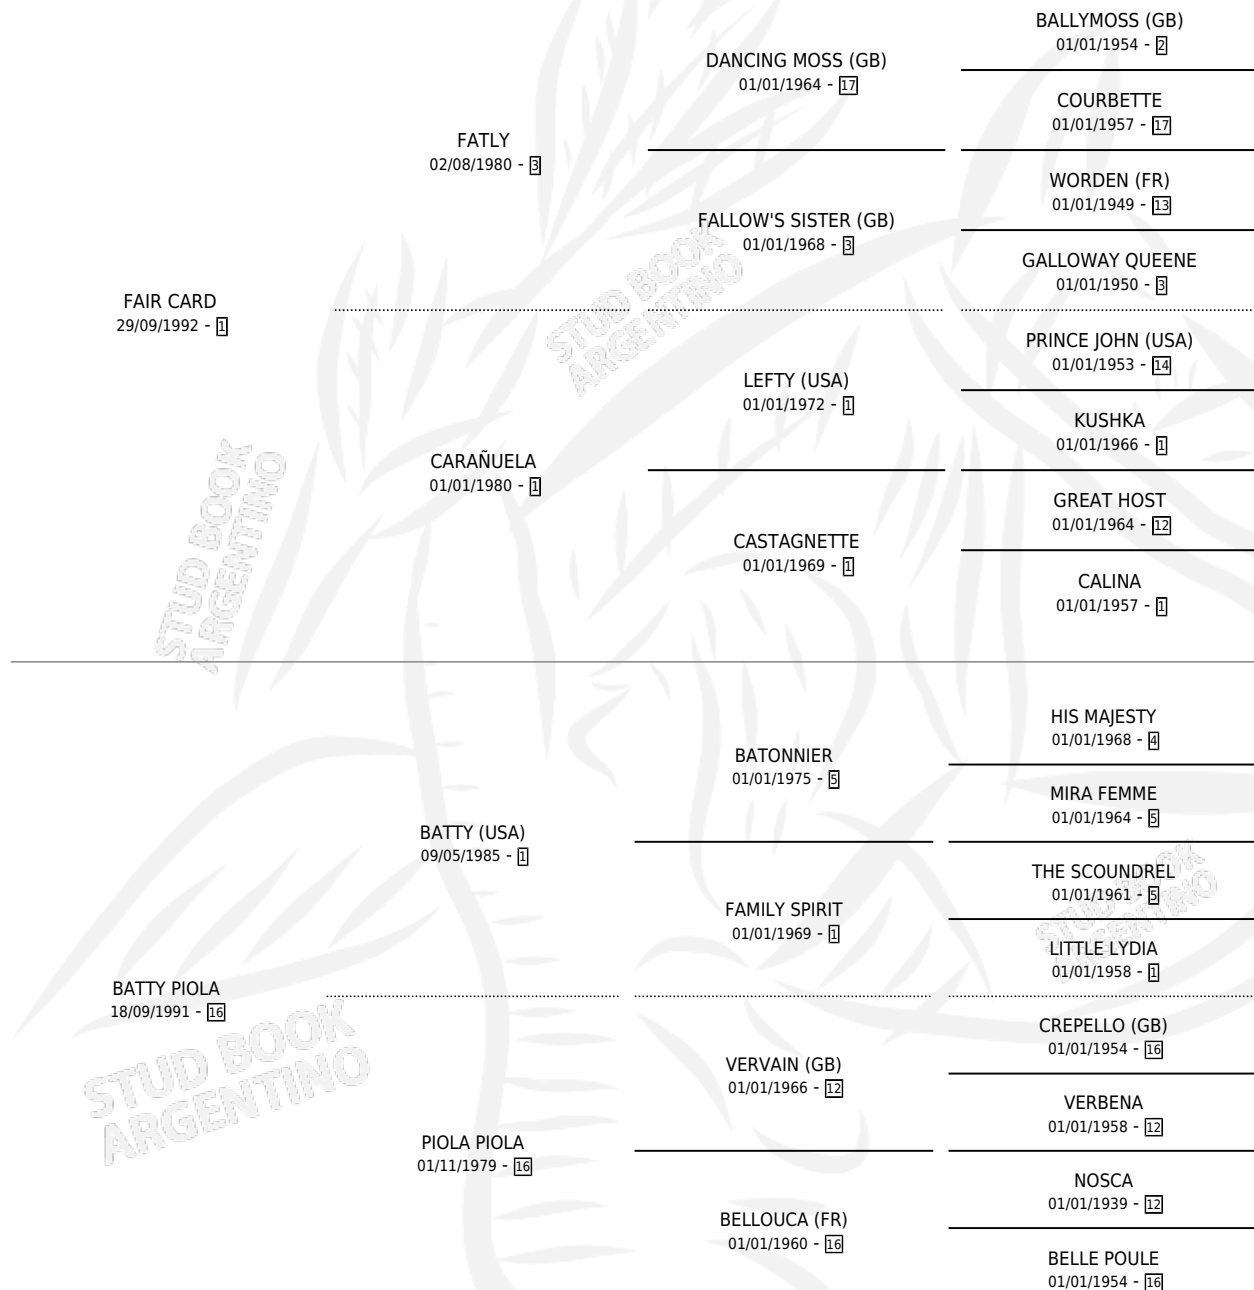

BATTY FAIR

por FAIR CARD y BATTY PIOLA por BATTY (USA)

Argentina · Hembra · Alazan · SP · 19/09/2001
Familia 16-e · Volumen 37

ESTADO

TIPIFICACIÓN SANGUÍNEA	✓
TIPIFICACIÓN POR ADN	X
PASAPORTE	X
IDENTIFICACIÓN POR MICROCHIP	X
REPRODUCTOR	X

Lugar de nacimiento: Don Teo

Criador: Sin dato

PEDIGREE

BATTY FAIR

Datos oficiales del Stud Book Argentino

Documento generado el 09/05/2026

studbook.org.ar