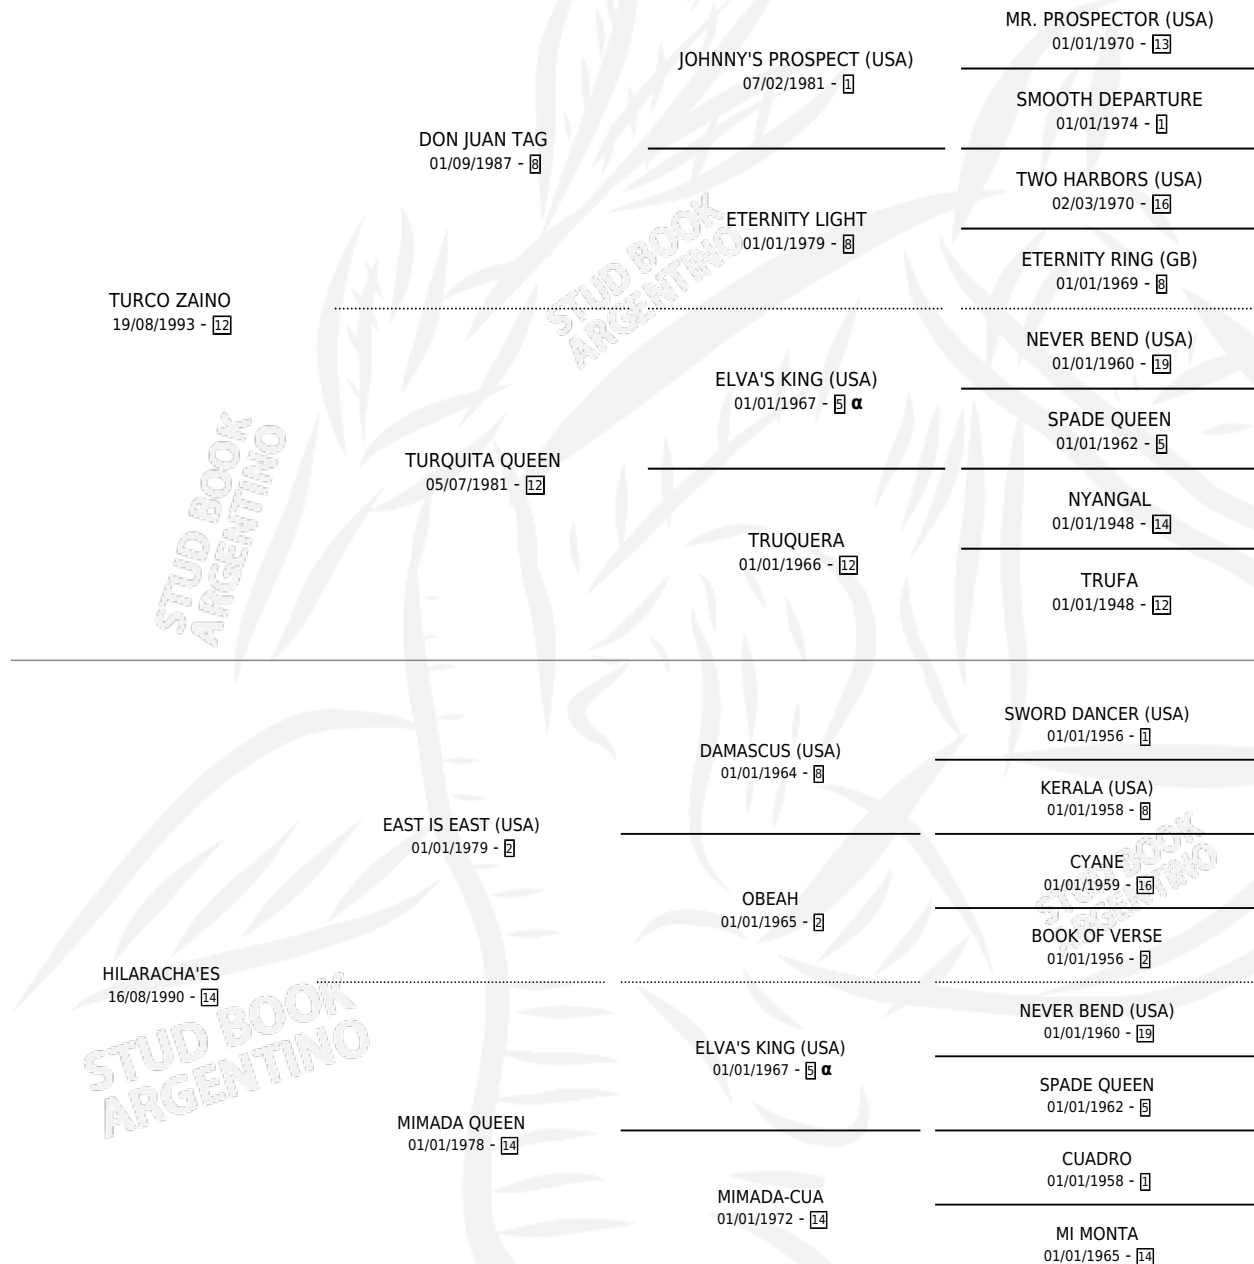

TURQUITO ES

por **TURCO ZAINO** y **HILARACHA'ES** por **EAST IS EAST**
(USA)

Argentina · Macho · Zaino · SP · 07/10/2001
Familia 14-a · Volumen 37

ESTADO

TIPIFICACIÓN SANGUÍNEA	✓
TIPIFICACIÓN POR ADN	X
PASAPORTE	X
IDENTIFICACIÓN POR MICROCHIP	X
REPRODUCTOR	X

Lugar de nacimiento: El Campamento
Criador: Sin dato

PEDIGREE

INBREEDING : α

CAMPAÑA

Solo carreras oficiales de Argentina

POR EDAD

EDAD	CC	1°	2°	3°	4°	5°	NP	CLC	CLG	CLCG1	CLGG1	IMPORTE	GANANCIA / CC
3 AÑOS	2	1	0	0	0	0	1	0	0	0	0	\$12,500	\$6,250
4 AÑOS	5	0	1	1	1	0	2	0	0	0	0	\$7,100	\$1,420
5 AÑOS	6	1	0	0	0	3	2	0	0	0	0	\$16,850	\$2,808
6 AÑOS	3	0	0	1	1	0	1	0	0	0	0	\$3,550	\$1,183
TOTALES	16	2	1	2	2	3	6	0	0	0	0	\$40,000	\$2,500
%		12.5%	6.3%	12.5%	12.5%	18.8%	37.5%	0.0%	0.0%	0.0%	0.0%		