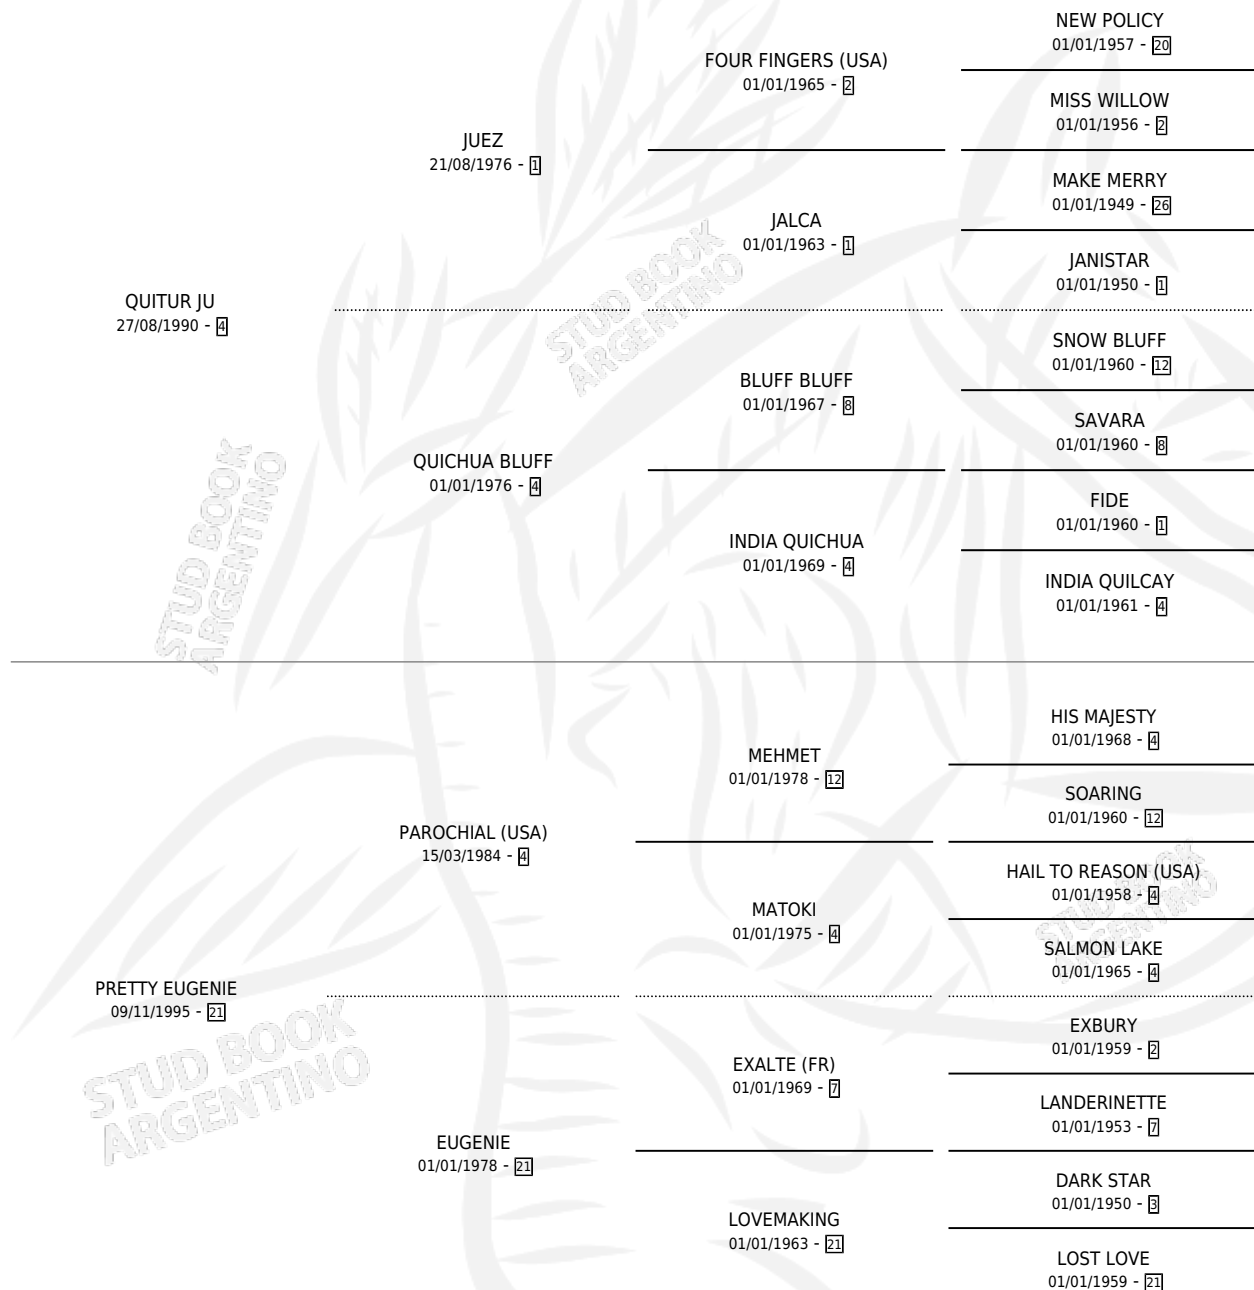

Lugar de nacimiento: Vadarkblar
Criador: Haras Santa Victoria S.A.

~

HIJOS

	MACHOS	HEMBRAS
4 NACIERON	4	0

SIN ACTUACIONES

PEDIGREE

CAMPAÑA

Solo carreras oficiales de Argentina