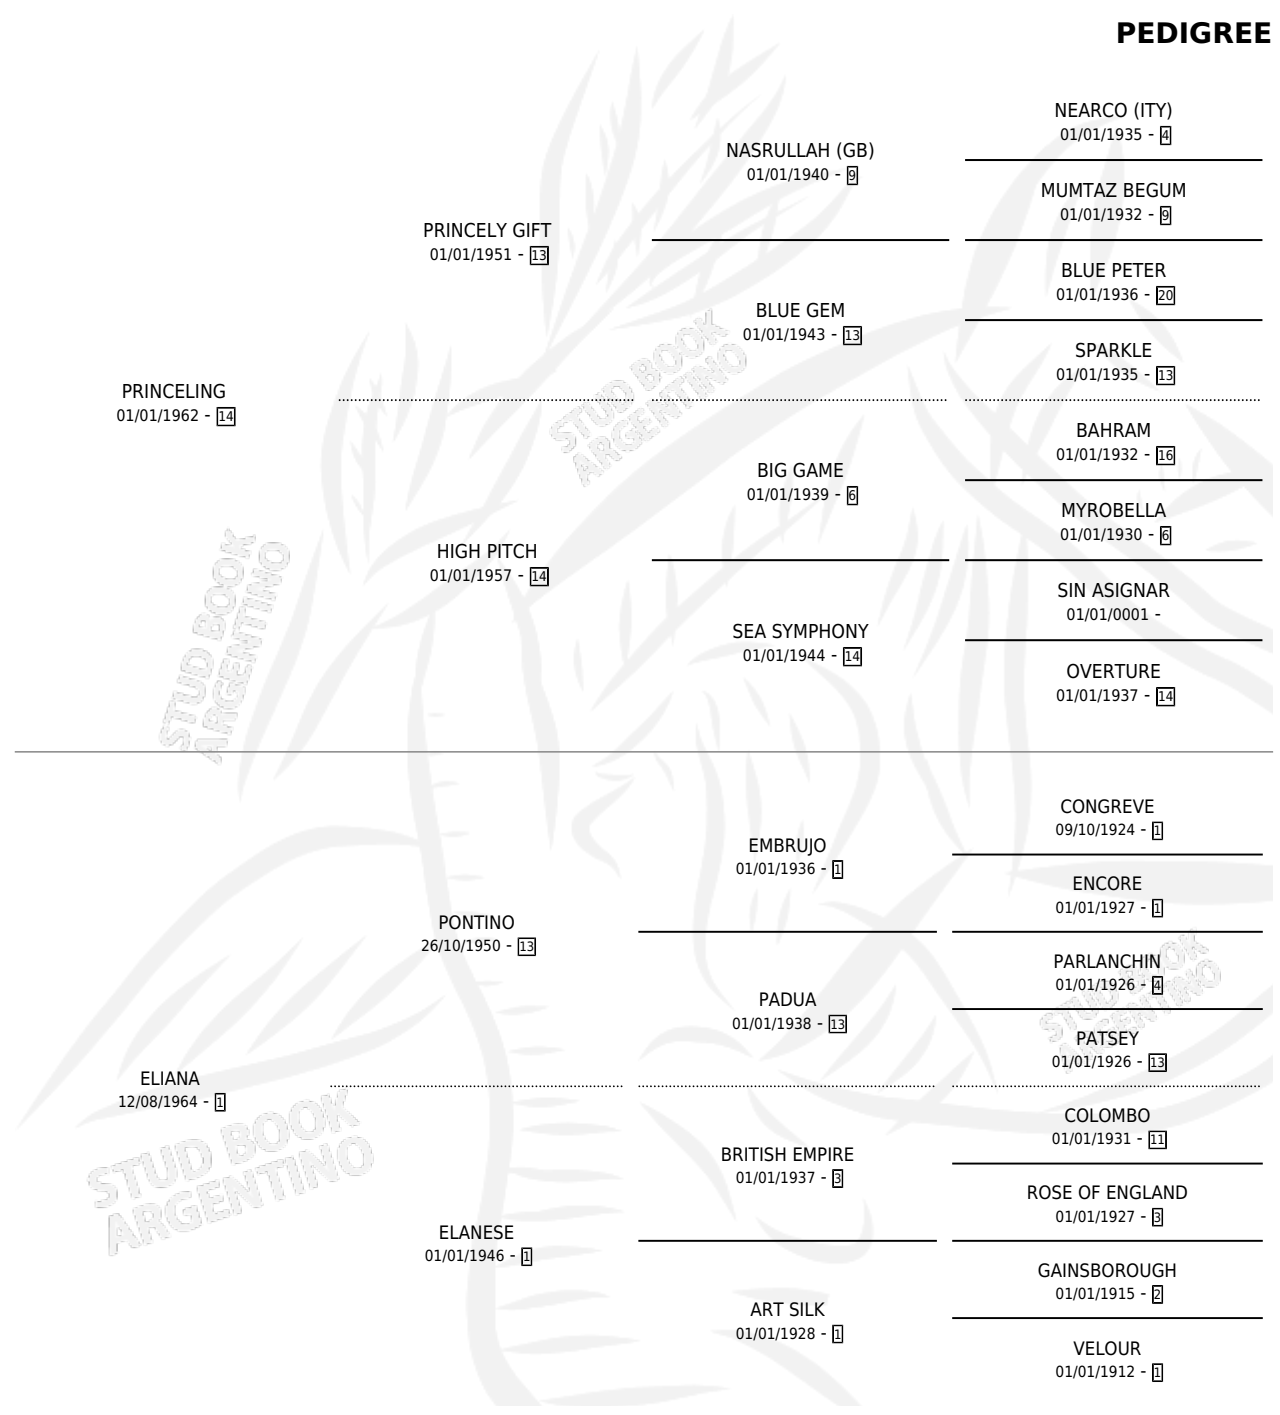

ESAU

por PRINCELING y ELIANA por PONTINO

Argentina · Macho · Zaino Doradillo · SP · 07/08/1974
Familia 1-t · Volumen 28

ESTADO

TIPIFICACIÓN SANGUÍNEA	X
TIPIFICACIÓN POR ADN	X
PASAPORTE	X
IDENTIFICACIÓN POR MICROCHIP	X
REPRODUCTOR	X

Lugar de nacimiento: Campo particular

Criador: Sin dato

PEDIGREE

CAMPAÑA

Solo carreras oficiales de Argentina

POR EDAD

EDAD	CC	1°	2°	3°	4°	5°	NP	CLC	CLG	CLCG1	CLGG1	IMPORTE	GANANCIA / CC
5 AÑOS	3	3	0	0	0	0	0	0	0	0	0	\$0	\$0
TOTALES	3	3	0	0	0	0	0	0	0	0	0	\$0	\$0
%		100%	0.0%	0.0%	0.0%	0.0%	0.0%	0.0%	0.0%	0.0%	0.0%		