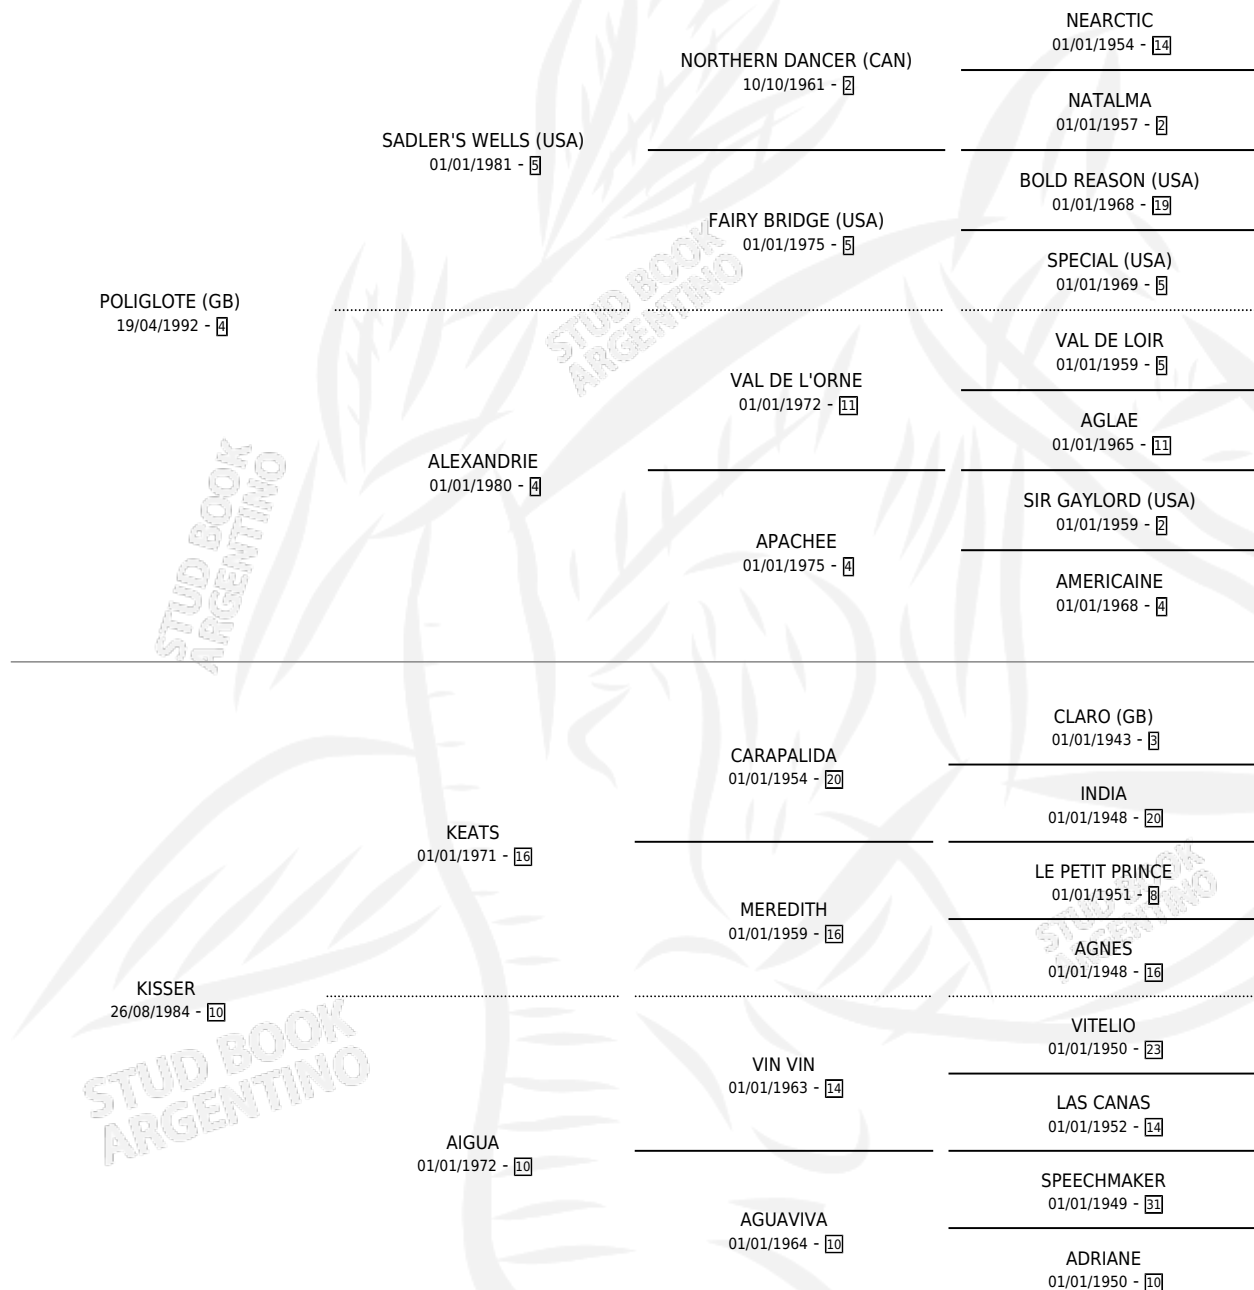

PLATUDA

por POLIGLOTE (GB) y KISSER por KEATS

Argentina · Hembra · Zaino · SP · 20/09/2001
Familia 10-d · Volumen 37

ESTADO

TIPIFICACIÓN SANGUÍNEA	✓
TIPIFICACIÓN POR ADN	✓
PASAPORTE	X
IDENTIFICACIÓN POR MICROCHIP	X
REPRODUCTOR	✓

Lugar de nacimiento: El Ombucito

Criador: El Ombucito

~

HIJOS

	MACHOS	HEMBRAS
4 NACIERON	1	3

SIN ACTUACIONES

PEDIGREE

S

mientos 4 / Efectividad 66.67%

PADRILLO	PRODUCTO	CRIADOR	1ER SERVICIO	ÚLTIMO SERVICIO
HOT STONE	∅		29/11/2013	29/11/2013
HOT STONE	GUSTAVITA HOT (H Z, 29/12/2012)	LA REINA	29/12/2011	29/12/2011
SOUTHERN SOUL	MILLONARIO SOUL (M Z, 10/12/2010)	LA REINA	02/12/2009	02/12/2009
SOUTHERN SOUL	BEAUTIFUL SOUL (H Z, 08/11/2009)	LA REINA	03/11/2008	03/11/2008
SOUTHERN SOUL	∅		10/10/2007	10/10/2007
SOUTHERN SOUL	MISS SOUL (H ZD, 26/09/2007)	RODRIGUEZ ALMEIDA GENUARIO	03/10/2006	05/10/2006