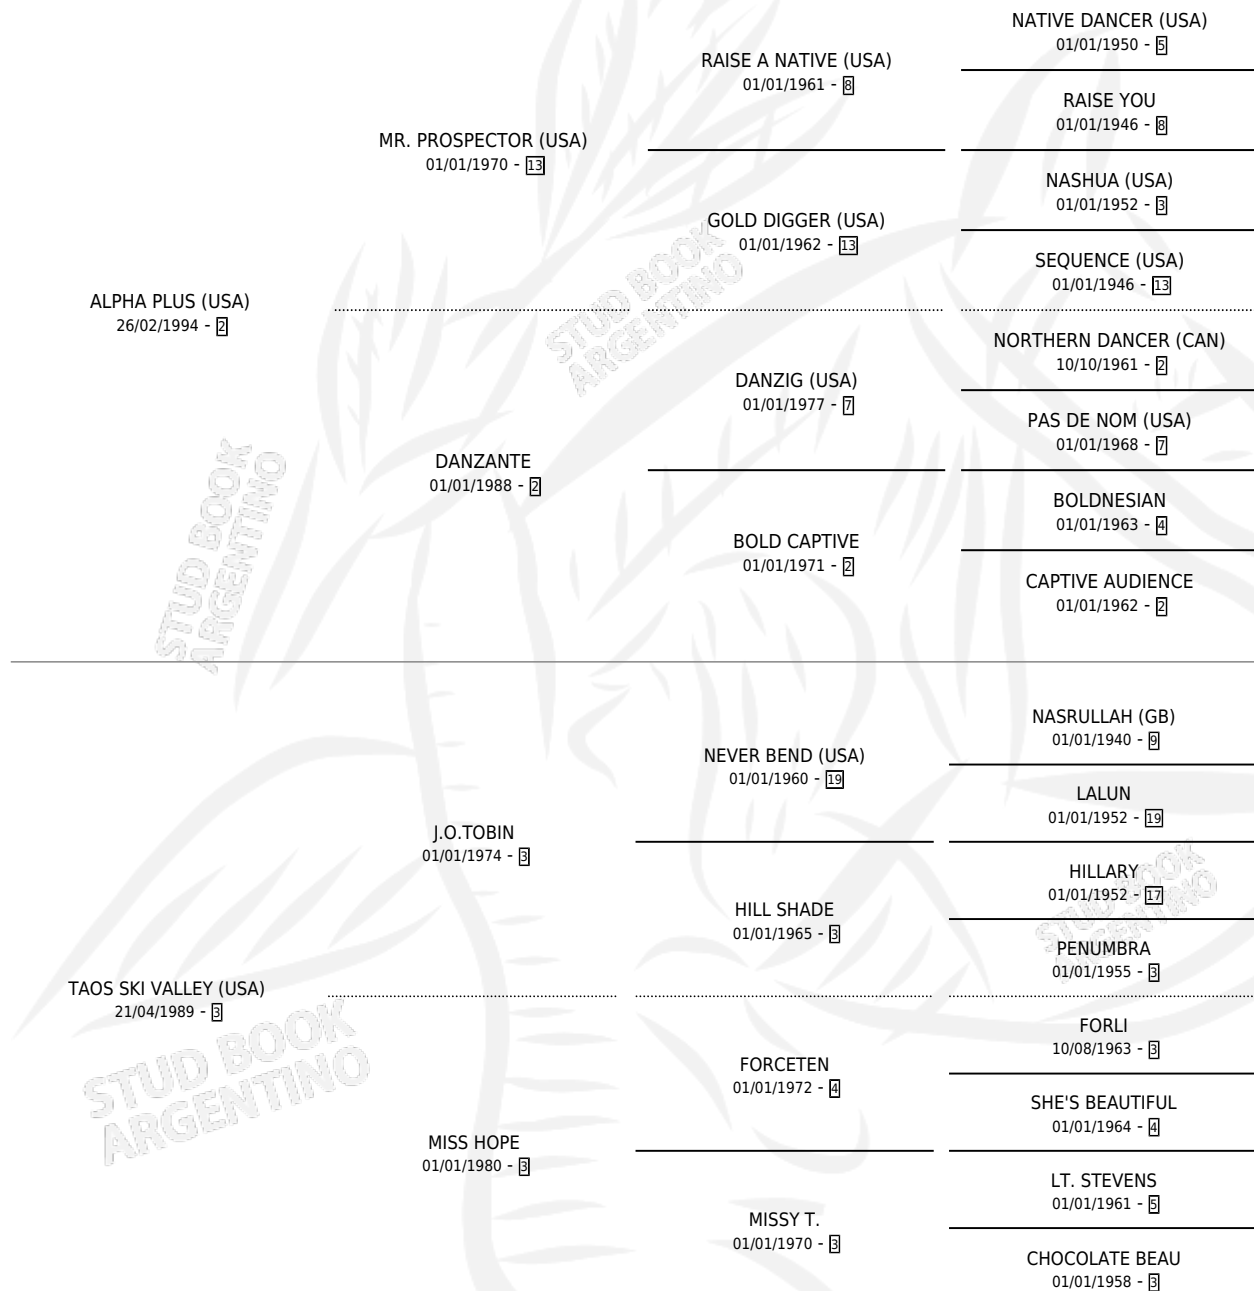

SKI PLUS

por **ALPHA PLUS (USA)** y **TAOS SKI VALLEY (USA)** por **J.O.TOBIN**

Argentina · Hembra · Zaino Negro · SP · 07/09/2001
Familia 3-d · Volumen 37

ESTADO

TIPIFICACIÓN SANGUÍNEA	✓
TIPIFICACIÓN POR ADN	✓
PASAPORTE	X
IDENTIFICACIÓN POR MICROCHIP	X
REPRODUCTOR	✓

Lugar de nacimiento: Panamericano

Criador: Panamericano

~

HIJOS

	MACHOS	HEMBRAS
7 NACIERON	2	5
2 CORRIERON	1	1
1 GANARON	0	1
0 GANADORES CL	0 GANADORES GR	0 GANADORES G1

PEDIGREE

CAMPAÑA

Solo carreras oficiales de Argentina