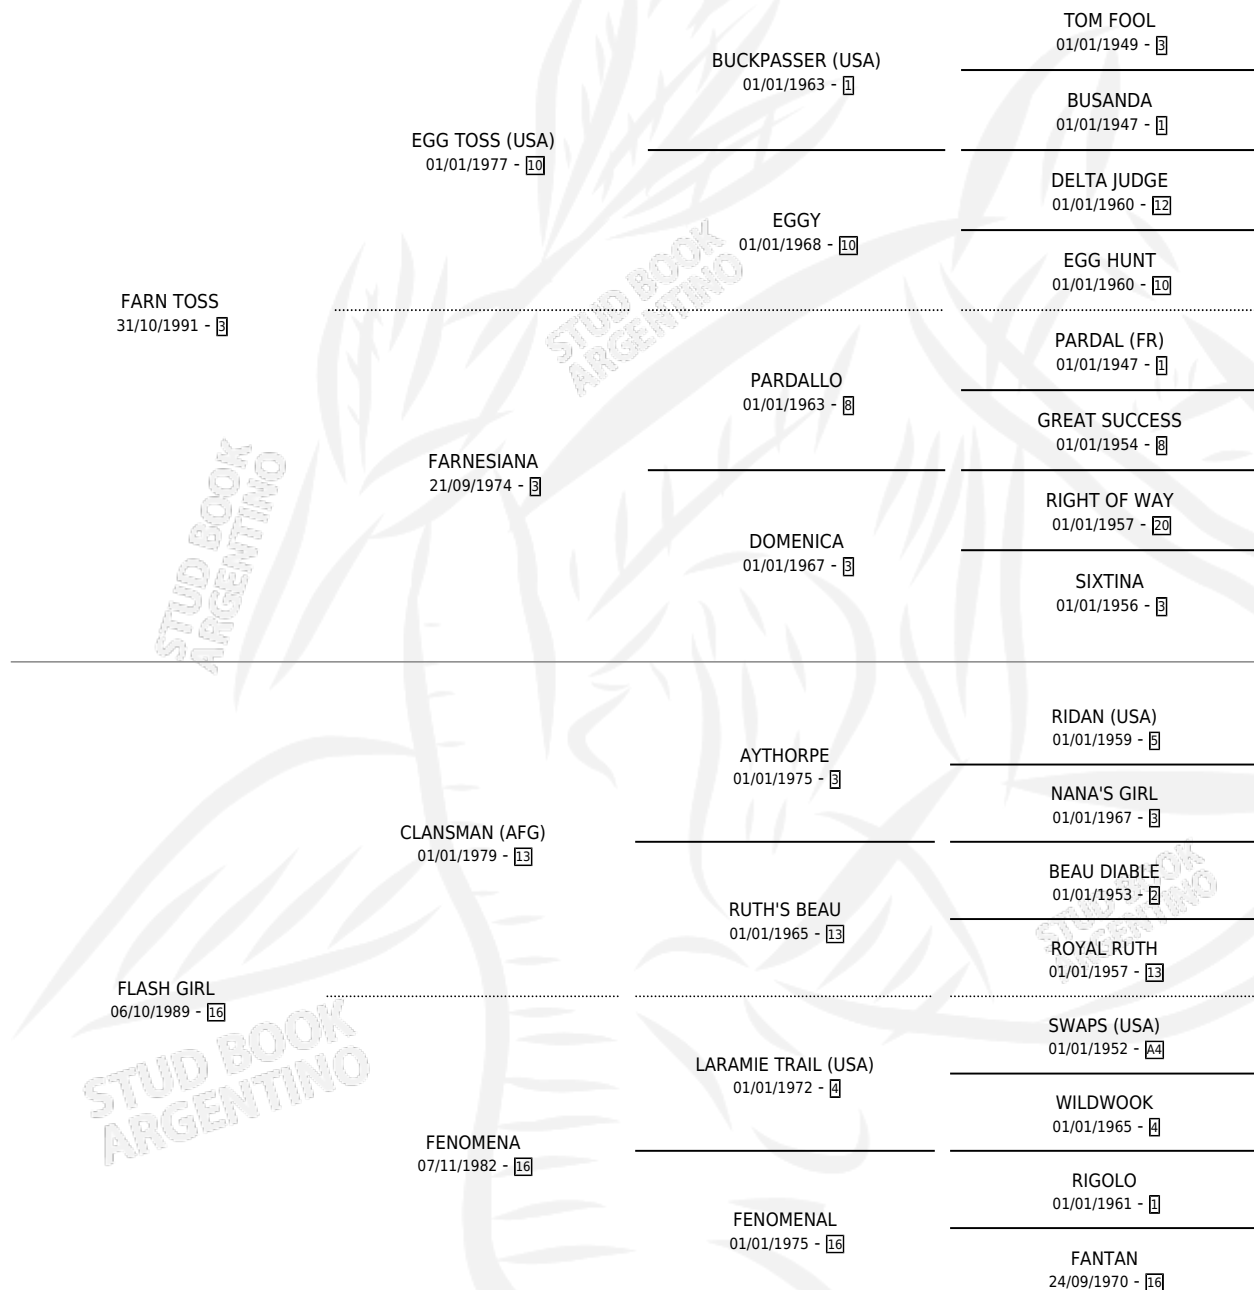

RAPI TOSS

por FARN TOSS y FLASH GIRL por CLANSMAN (AFG)

Argentina · Hembra · Alazan Tostado · SP · 06/09/2001
Familia 16-f · Volumen 37

ESTADO

| | |
|------------------------------|---|
| TIPIFICACIÓN SANGUÍNEA | X |
| TIPIFICACIÓN POR ADN | X |
| PASAPORTE | X |
| IDENTIFICACIÓN POR MICROCHIP | X |
| REPRODUCTOR | X |

Lugar de nacimiento: Heptagono

Criador: Heptagono

PEDIGREE

RAPI TOSS

Datos oficiales del Stud Book Argentino

Documento generado el 28/04/2026

studbook.org.ar