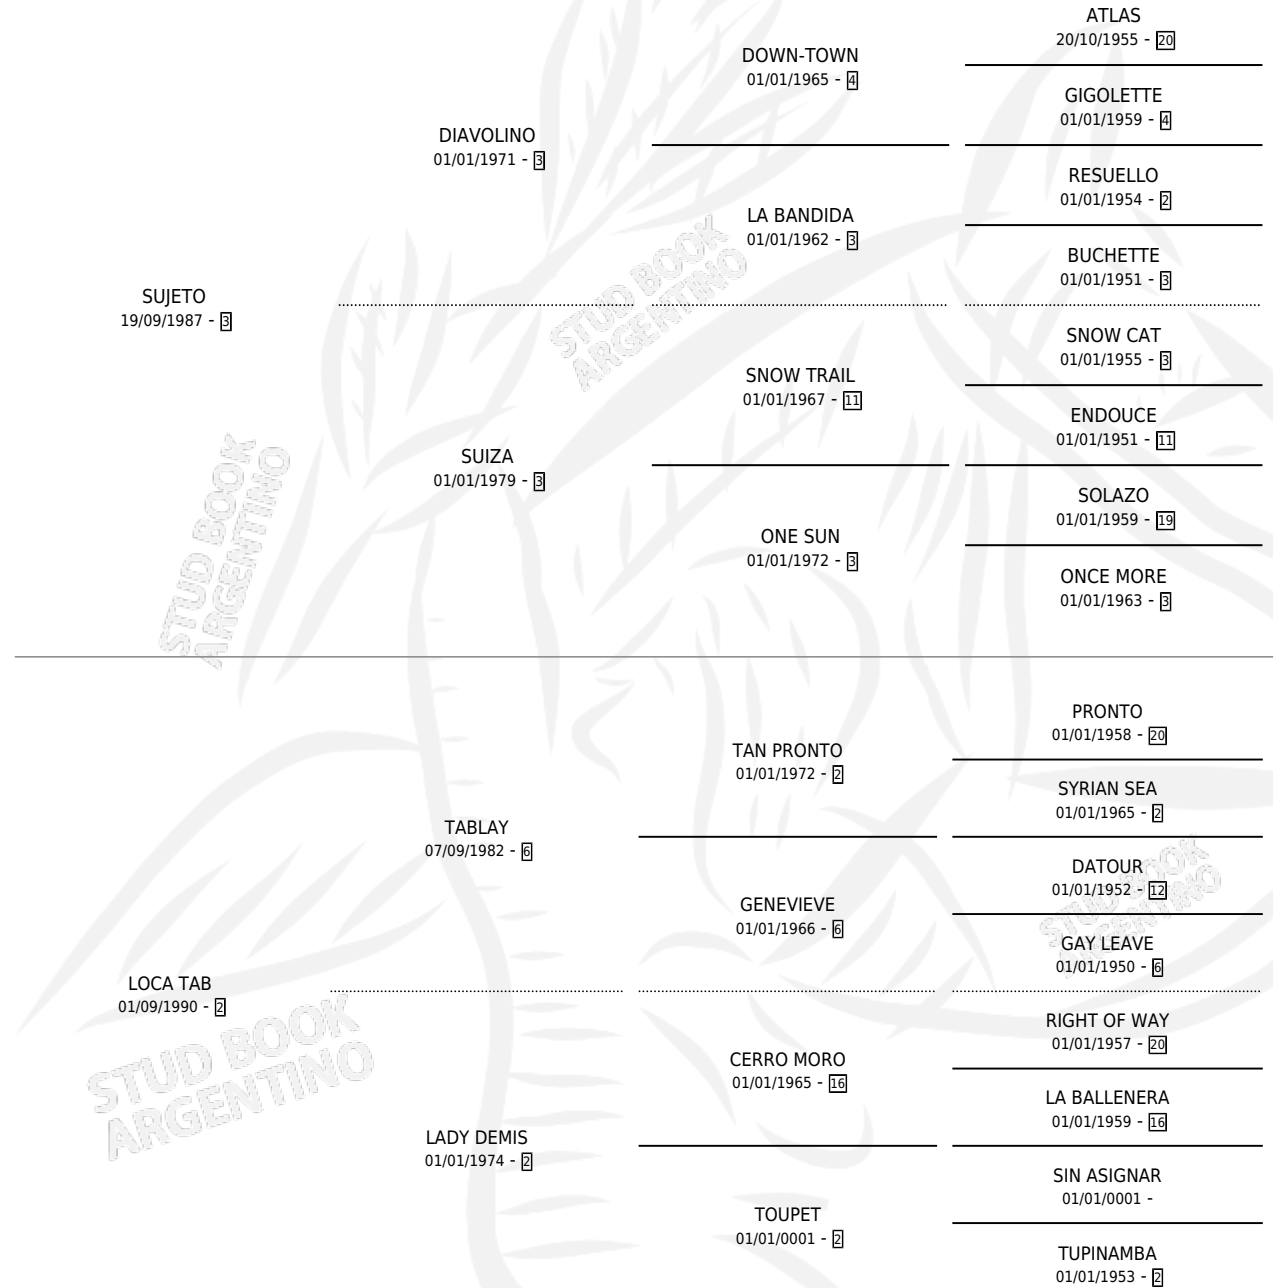

LA FLAUTA

por SUJETO y LOCA TAB por TABLAY

Argentina · Hembra · Zaino · SP · 09/09/2001
Familia 2-h · Volumen 37

ESTADO

TIPIFICACIÓN SANGUÍNEA	X
TIPIFICACIÓN POR ADN	X
PASAPORTE	X
IDENTIFICACIÓN POR MICROCHIP	X
REPRODUCTOR	X

Lugar de nacimiento: Los Corrales

Criador: Sin dato

PEDIGREE

LA FLAUTA

Datos oficiales del Stud Book Argentino

Documento generado el 04/05/2026

studbook.org.ar