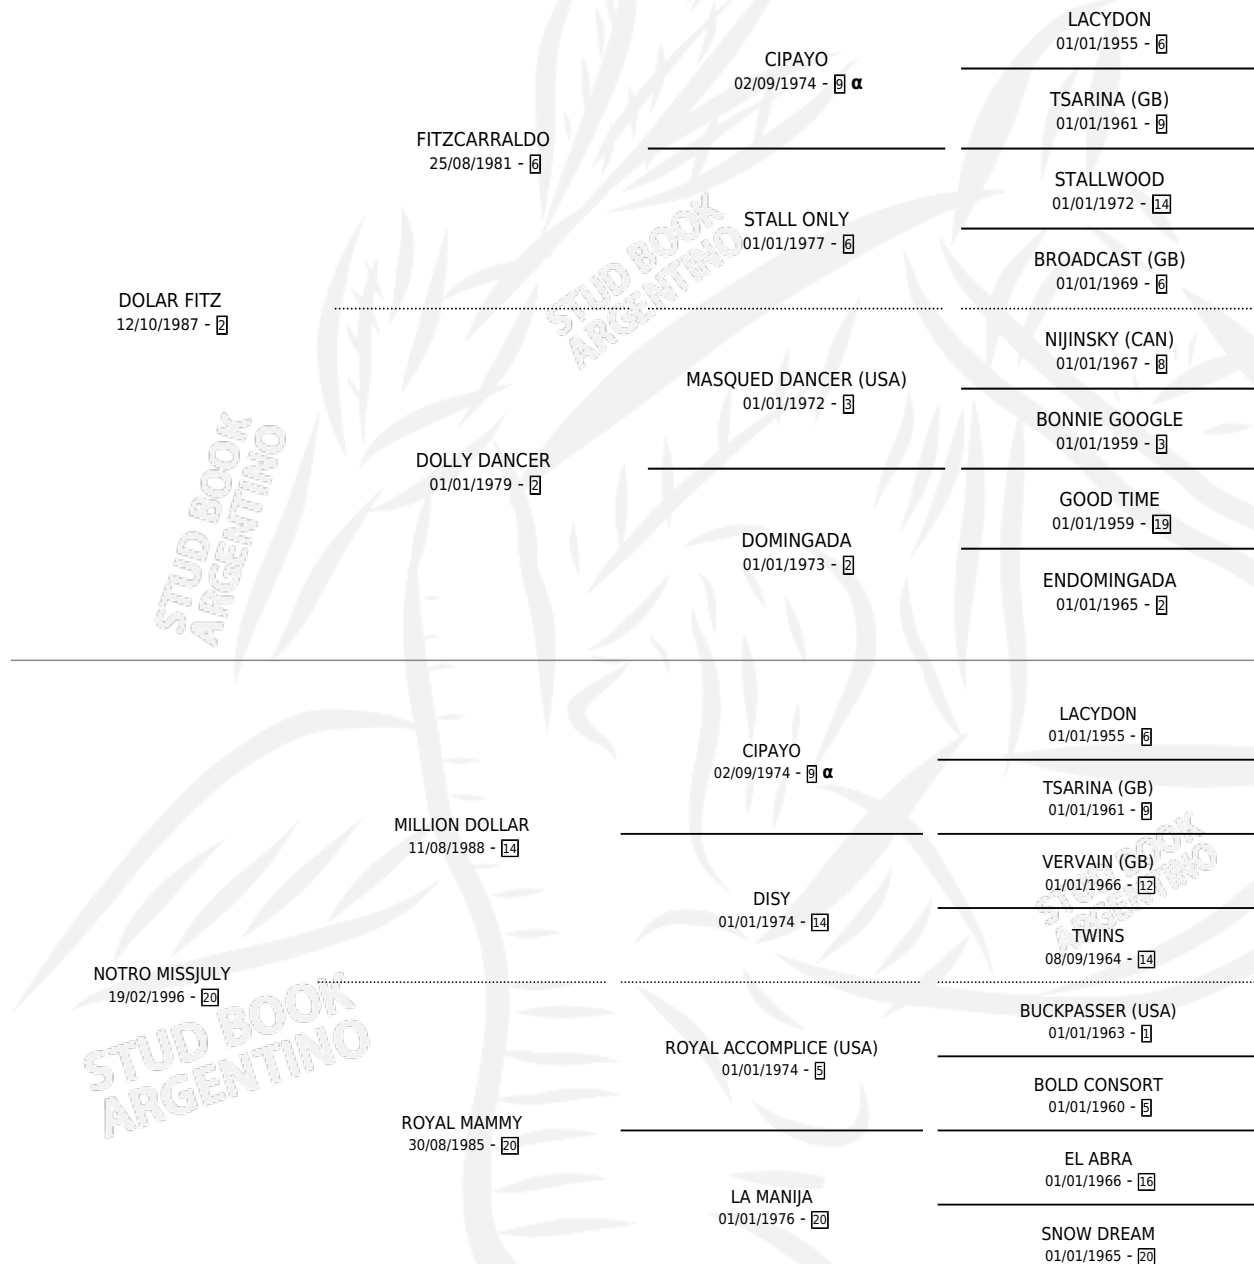

NOTROJULY FITZ

por DOLAR FITZ y NOTRO MISSJULY por MILLION DOLLAR

Argentina · Macho · Alazan · SP · 07/09/2001
Familia 20-d · Volumen 37

ESTADO

TIPIFICACIÓN SANGUÍNEA	X
TIPIFICACIÓN POR ADN	X
PASAPORTE	X
IDENTIFICACIÓN POR MICROCHIP	X
REPRODUCTOR	X

Lugar de nacimiento: Los Notros

Criador: Sin dato

PEDIGREE

INBREEDING : α

NOTROJULY FITZ

Datos oficiales del Stud Book Argentino

Documento generado el 12/05/2026

studbook.org.ar