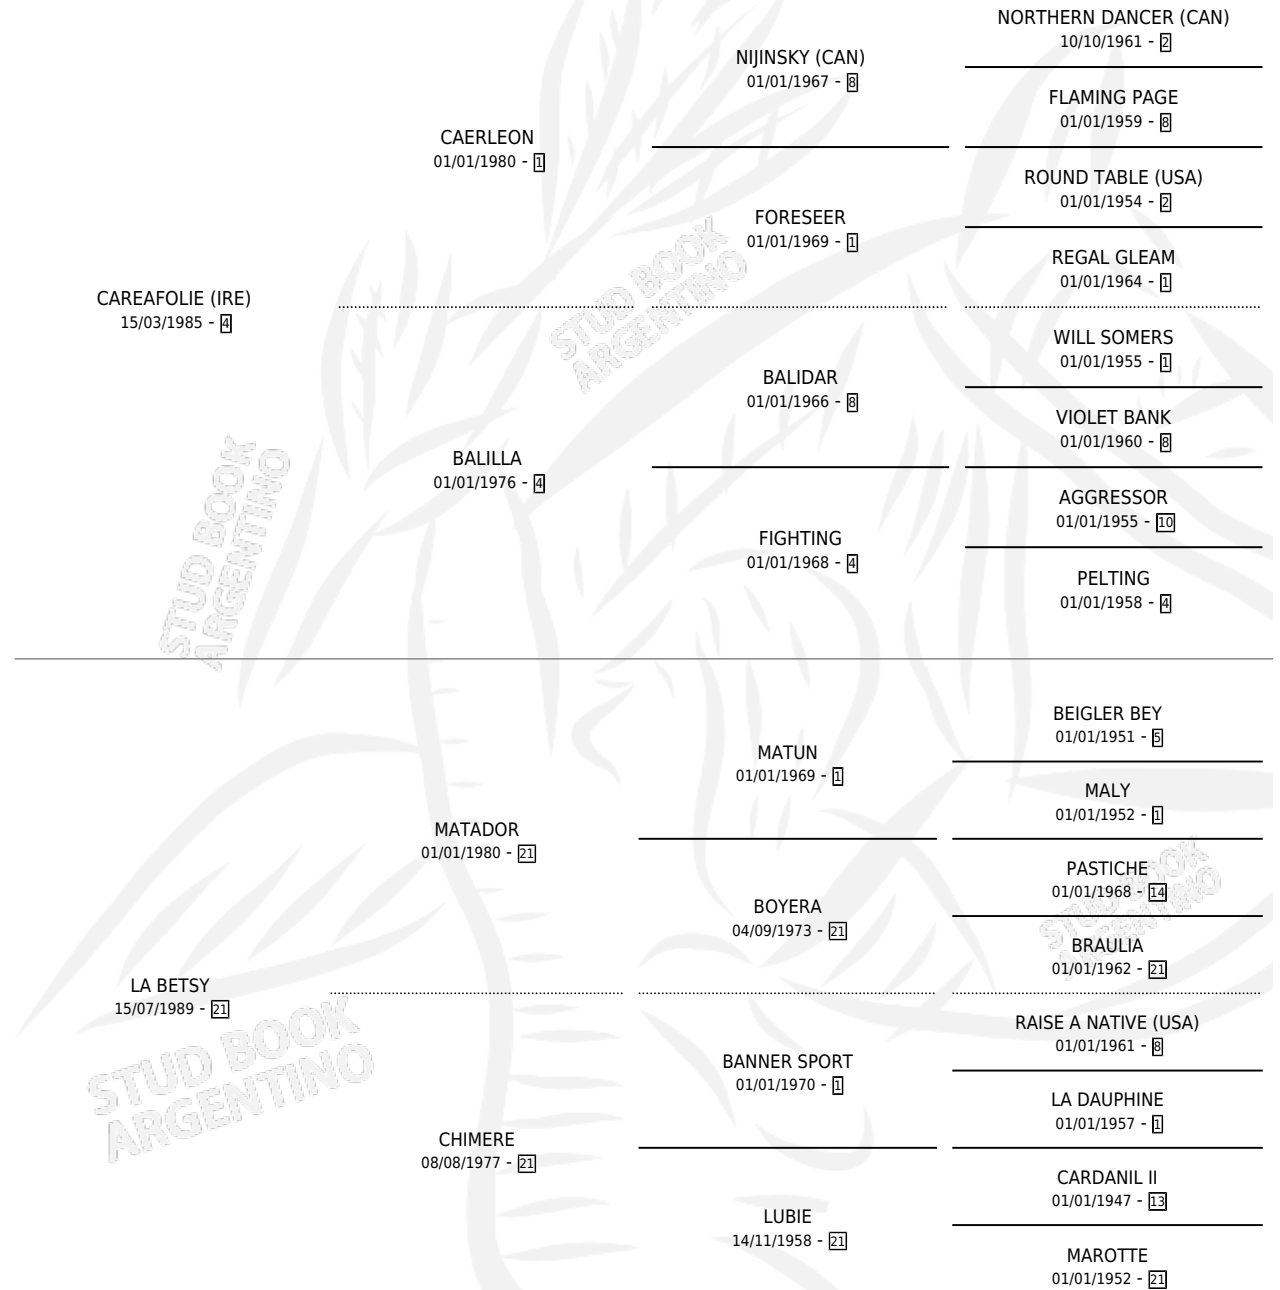

CASTAÑA FOLIE

por CAREAFOLIE (IRE) y LA BETSY por MATADOR

Argentina · Hembra · Alazan · SP · 09/09/2001
Familia 21-a · Volumen 37

ESTADO

TIPIFICACIÓN SANGUÍNEA	✓
TIPIFICACIÓN POR ADN	✓
PASAPORTE	X
IDENTIFICACIÓN POR MICROCHIP	X
REPRODUCTOR	✓

Lugar de nacimiento: Alborada

Criador: Alborada

~

HIJOS

	MACHOS	HEMBRAS
7 NACIERON	3	4
4 CORRIERON	1	3
1 GANARON	0	1
0 GANADORES CL	0 GANADORES GR	0 GANADORES G1

PEDIGREE