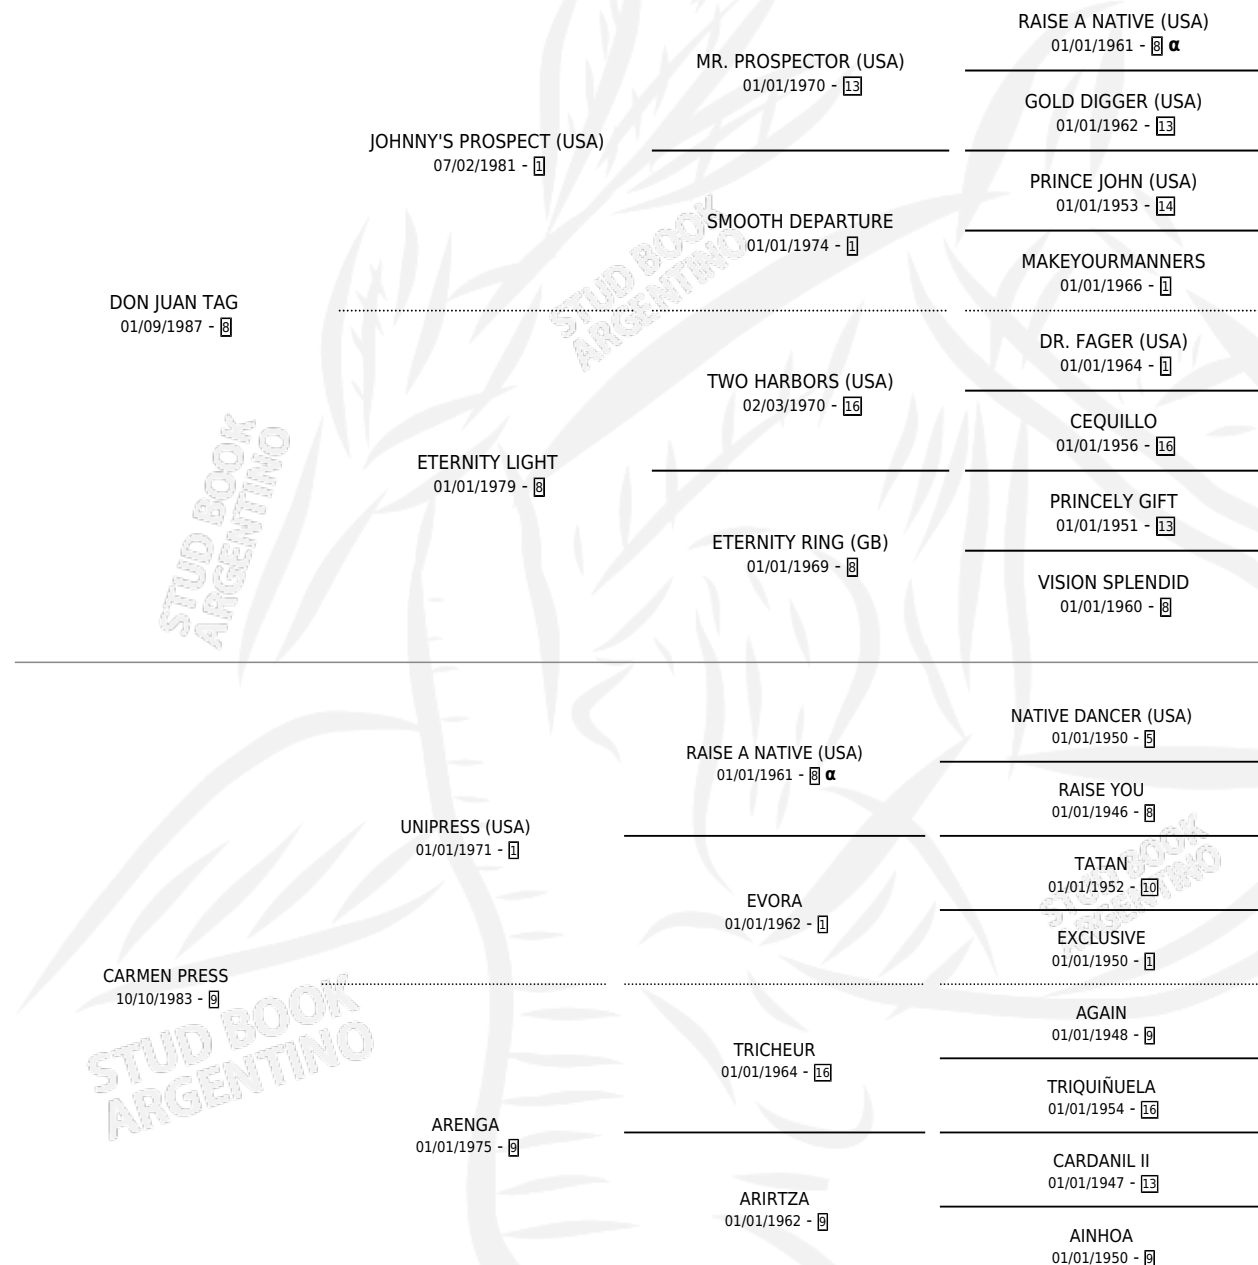

JUANITO PRESS

por DON JUAN TAG y CARMEN PRESS por UNIPRESS (USA)

Argentina · Macho · Alazan Tostado · SP · 22/09/2001
Familia 9-g · Volumen 37

ESTADO

TIIFICACIÓN SANGUÍNEA	✓
TIIFICACIÓN POR ADN	X
PASAPORTE	X
IDENTIFICACIÓN POR MICROCHIP	X
REPRODUCTOR	X

Lugar de nacimiento: Alborada
Criador: Alborada

PEDIGREE

INBREEDING : α