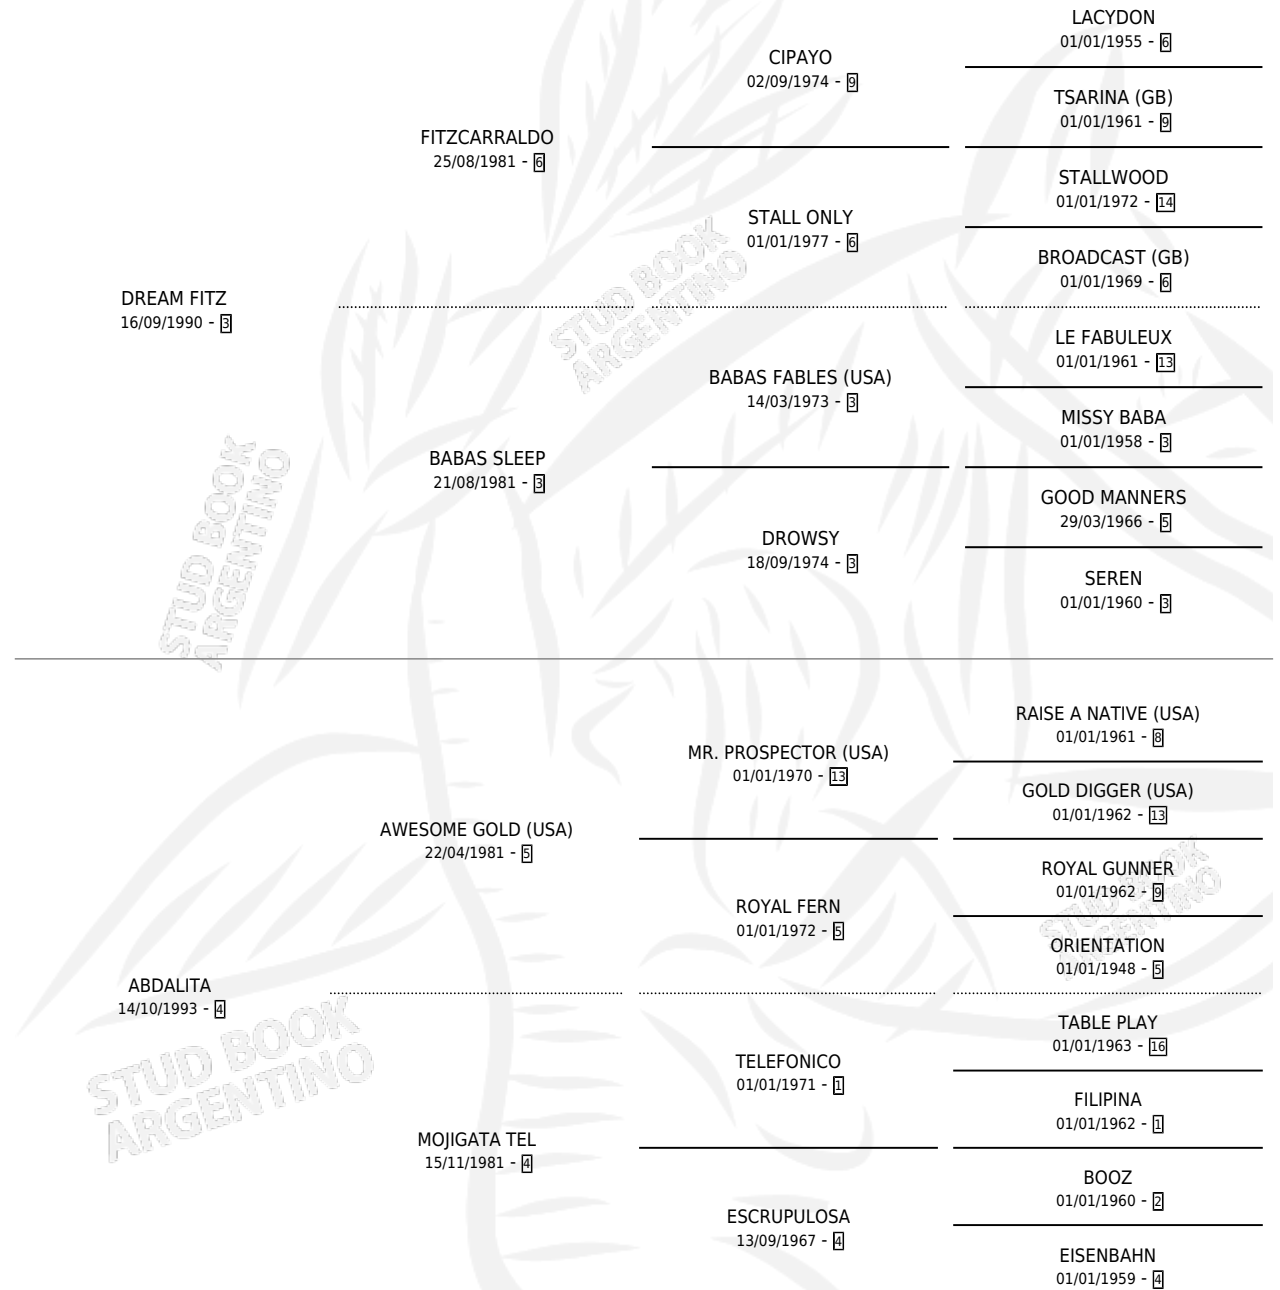

DREAM LEONINA

por DREAM FITZ y ABDALITA por AWESOME GOLD (USA)

Argentina · Hembra · Zaino Colorado · SP · 15/09/2001
Familia 4-e · Volumen 37

ESTADO

TIPIFICACIÓN SANGUÍNEA	✓
TIPIFICACIÓN POR ADN	X
PASAPORTE	X
IDENTIFICACIÓN POR MICROCHIP	X
REPRODUCTOR	X

Lugar de nacimiento: Alborada

Criador: Alborada

PEDIGREE

CAMPAÑA

Solo carreras oficiales de Argentina

POR EDAD

EDAD	CC	1°	2°	3°	4°	5°	NP	CLC	CLG	CLCG1	CLGG1	IMPORTE	GANANCIA / CC
4 AÑOS	3	0	1	0	1	0	1	0	0	0	0	\$4,200	\$1,400
5 AÑOS	2	0	0	0	0	0	2	0	0	0	0	\$0	\$0
TOTALES	5	0	1	0	1	0	3	0	0	0	0	\$4,200	\$840
%		0.0%	20.0%	0.0%	20.0%	0.0%	60.0%	0.0%	0.0%	0.0%	0.0%		

Placés en Palermo en 5 carreras disputadas.

POR DISTANCIA

HIPODROMO	CC	1°	2°	3°	4°	5°	NP	CLC	CLG	CLCG1	CLGG1	IMPORTE
PALERMO	4	0	1	0	1	0	2	0	0	0	0	\$4,200
1000 MTS	4	0	1	0	1	0	2	0	0	0	0	\$4,200
LA PLATA	1	0	0	0	0	0	1	0	0	0	0	\$0
1000 MTS	1	0	0	0	0	0	1	0	0	0	0	\$0