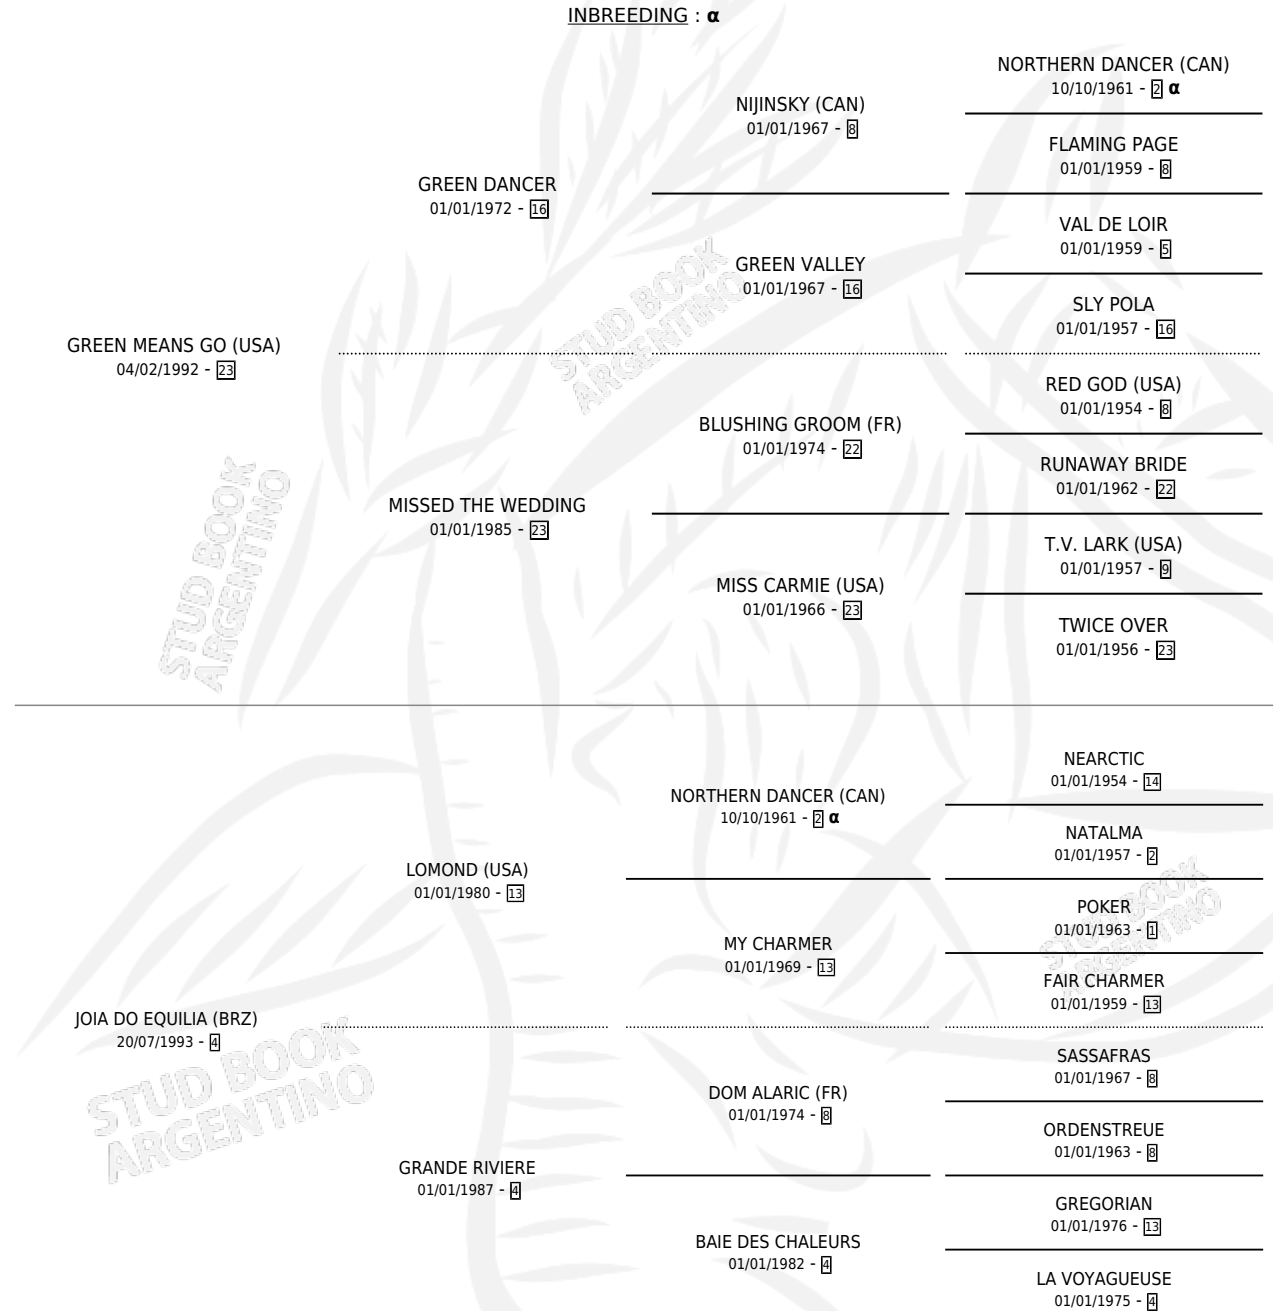

JUJUBA

por **GREEN MEANS GO (USA)** y **JOIA DO EQUILIA (BRZ)**
por **LOMOND (USA)**

Argentina · Hembra · Alazan Tostado · SP · 21/09/2001
Familia 4-g · Volumen 37

ESTADO

TIPIFICACIÓN SANGUÍNEA	✓
TIPIFICACIÓN POR ADN	✓
PASAPORTE	X
IDENTIFICACIÓN POR MICROCHIP	X
REPRODUCTOR	✓

Lugar de nacimiento: La Providencia
Criador: La Providencia

~

HIJOS

	MACHOS	HEMBRAS
4 NACIERON	3	1
4 CORRIERON	3	1
4 GANARON	3	1

0	0	0
GANADORES CL	GANADORES GR	GANADORES G1

PEDIGREE

INBREEDING : α

CAMPAÑA

Solo carreras oficiales de Argentina

POR EDAD

EDAD	CC	1°	2°	3°	4°	5°	NP	CLC	CLG	CLCG1	CLGG1	IMPORTE	GANANCIA / CC
2 AÑOS	1	1	0	0	0	0	0	0	0	0	0	\$9,900	\$9,900
3 AÑOS	3	0	1	0	0	2	0	1	0	0	0	\$3,000	\$1,000
TOTALES	4	1	1	0	0	2	0	1	0	0	0	\$12,900	\$3,225
%		25.0%	25.0%	0.0%	0.0%	50.0%	0.0%	25.0%	0.0%	0.0%	0.0%		