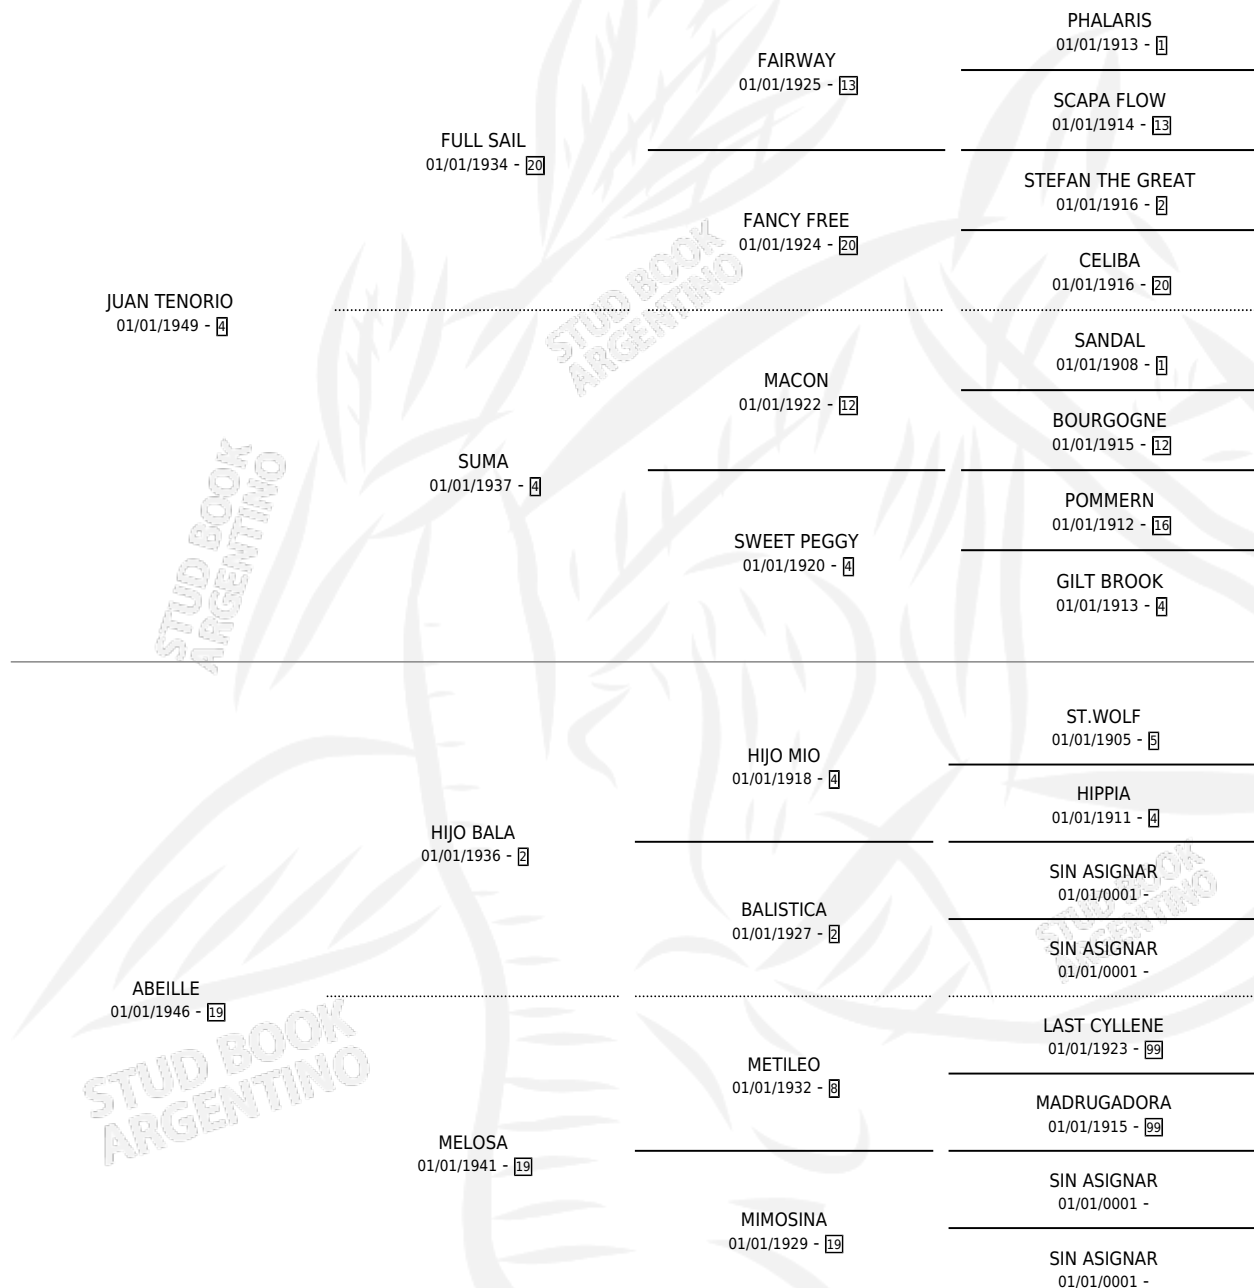

ABRUMADA

por **JUAN TENORIO** y **ABEILLE** por **HIJO BALA**

Argentina · Hembra · Alazan · SP · 01/01/1961
Familia 19-b · Volumen 24

ESTADO

TIPIFICACIÓN SANGUÍNEA	X
TIPIFICACIÓN POR ADN	X
PASAPORTE	X
IDENTIFICACIÓN POR MICROCHIP	X
REPRODUCTOR	X

Lugar de nacimiento: Campo particular

Criador: Sin dato

~

HIJOS

	MACHOS	HEMBRAS
2 NACIERON	1	1

SIN ACTUACIONES

PEDIGREE

ABRUMADA