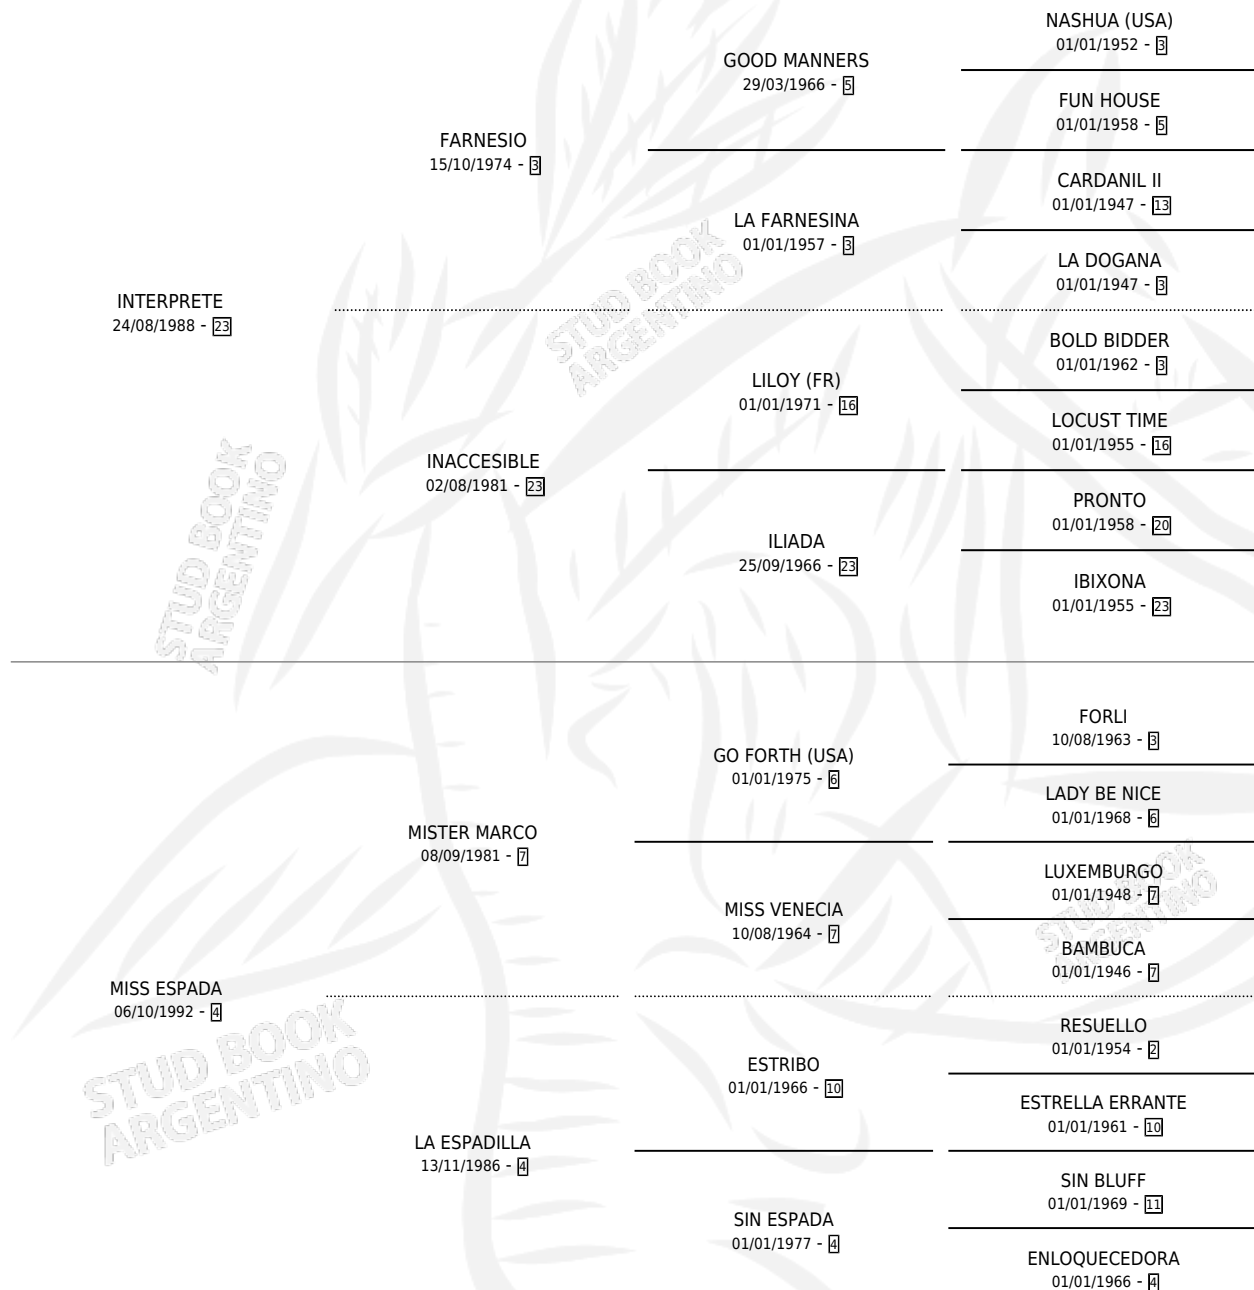

INDUSTRIAL

por INTERPRETE y MISS ESPADA por MISTER MARCO

Argentina · Macho · Zaino · SP · 07/10/2001
Familia 4-k · Volumen 37

ESTADO

TIPIFICACIÓN SANGUÍNEA	✓
TIPIFICACIÓN POR ADN	✓
PASAPORTE	X
IDENTIFICACIÓN POR MICROCHIP	X
REPRODUCTOR	✓

Lugar de nacimiento: El Paraiso

Criador: El Paraiso

~

HIJOS

	MACHOS	HEMBRAS
5 NACIERON	2	3

SIN ACTUACIONES

PEDIGREE