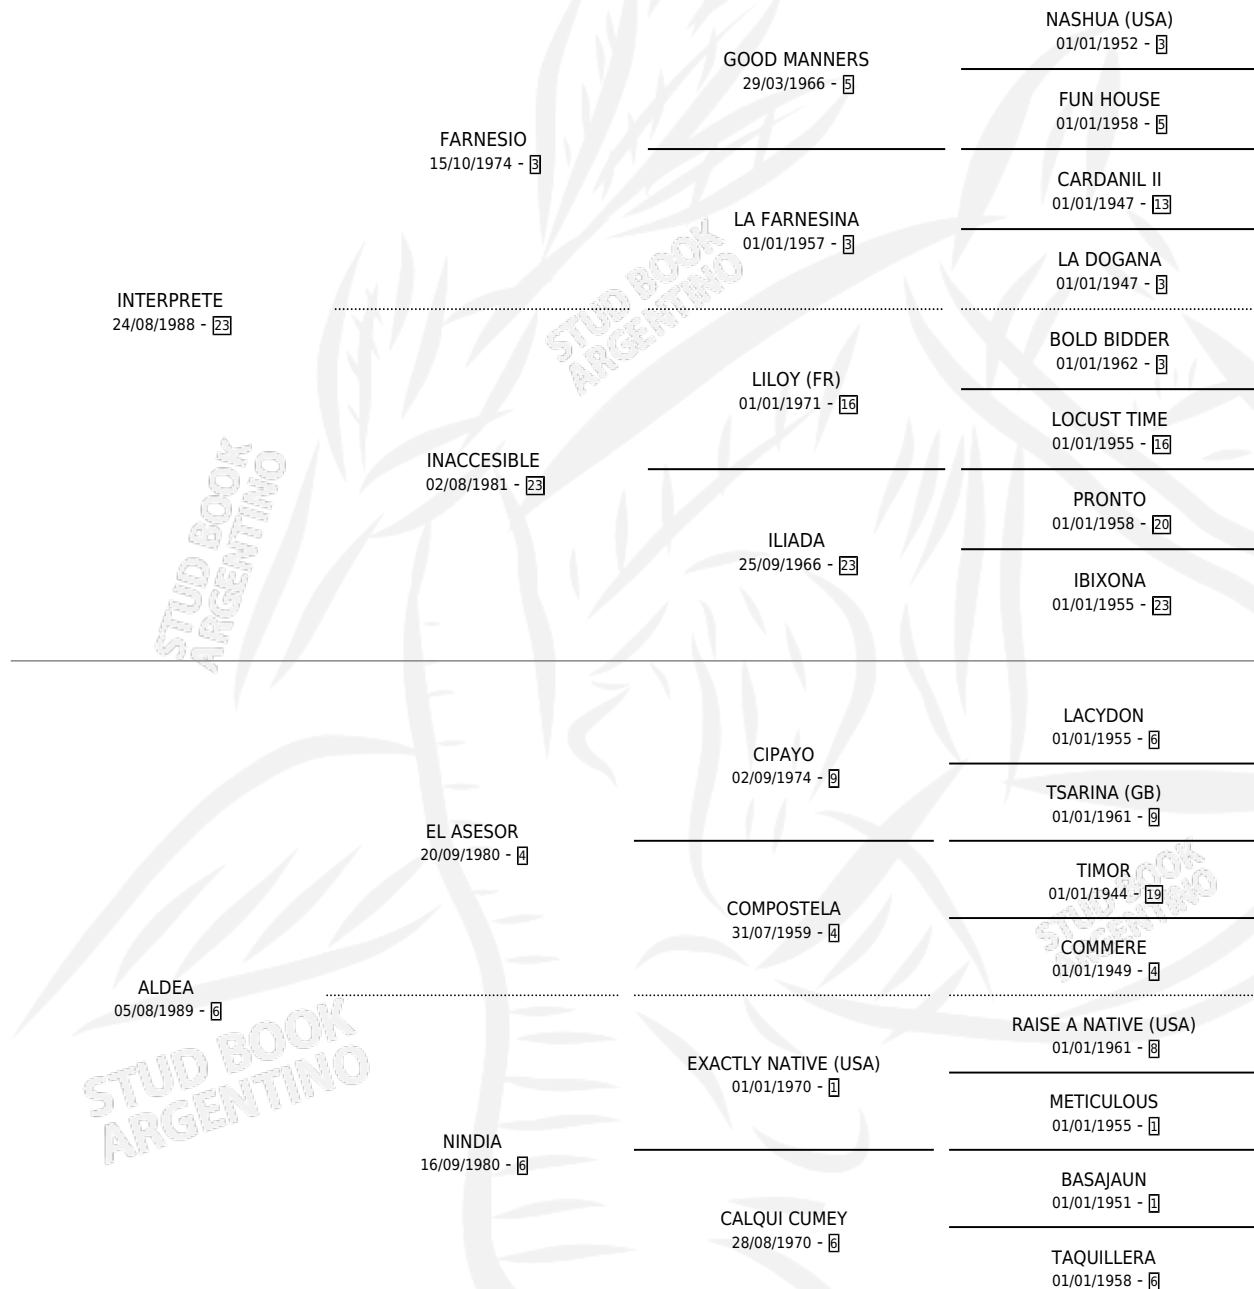

Lugar de nacimiento: El Paraiso

Criador: El Paraiso

~

HIJOS

	MACHOS	HEMBRAS
4 NACIERON	1	3
4 CORRIERON	1	3
3 GANARON	1	2
0 GANADORES CL	0 GANADORES GR	0 GANADORES G1

PEDIGREE

CAMPAÑA

Solo carreras oficiales de Argentina