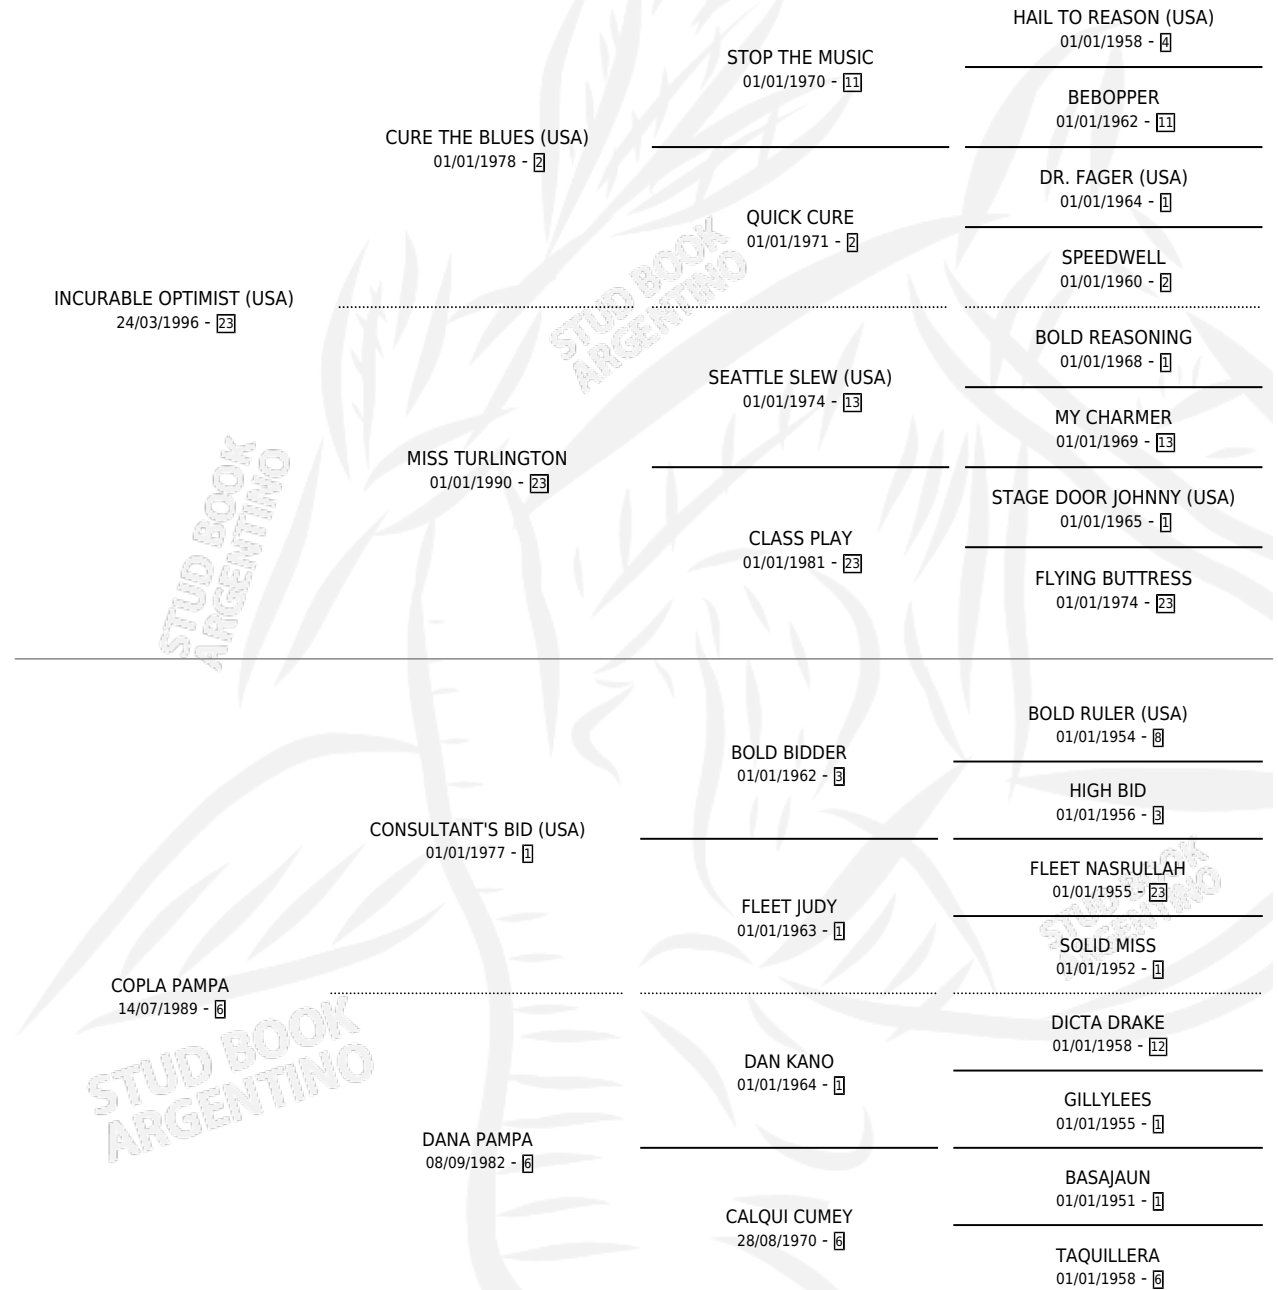

Lugar de nacimiento: El Paraíso

Criador: El Paraíso

~

HIJOS

	MACHOS	HEMBRAS
8 NACIERON	4	4
5 CORRIERON	3	2
3 GANARON	2	1

0	0	0
GANADORES CL	GANADORES GR	GANADORES G1

PEDIGREE

CAMPAÑA

Solo carreras oficiales de Argentina

POR EDAD

EDAD	CC	1°	2°	3°	4°	5°	NP	CLC	CLG	CLCG1	CLGG1	IMPORTE	GANANCIA / CC
3 AÑOS	3	0	1	0	0	0	2	0	0	0	0	\$2,500	\$833
TOTALES	3	0	1	0	0	0	2	0	0	0	0	\$2,500	\$833
%		0.0%	33.3%	0.0%	0.0%	0.0%	66.7%	0.0%	0.0%	0.0%	0.0%		