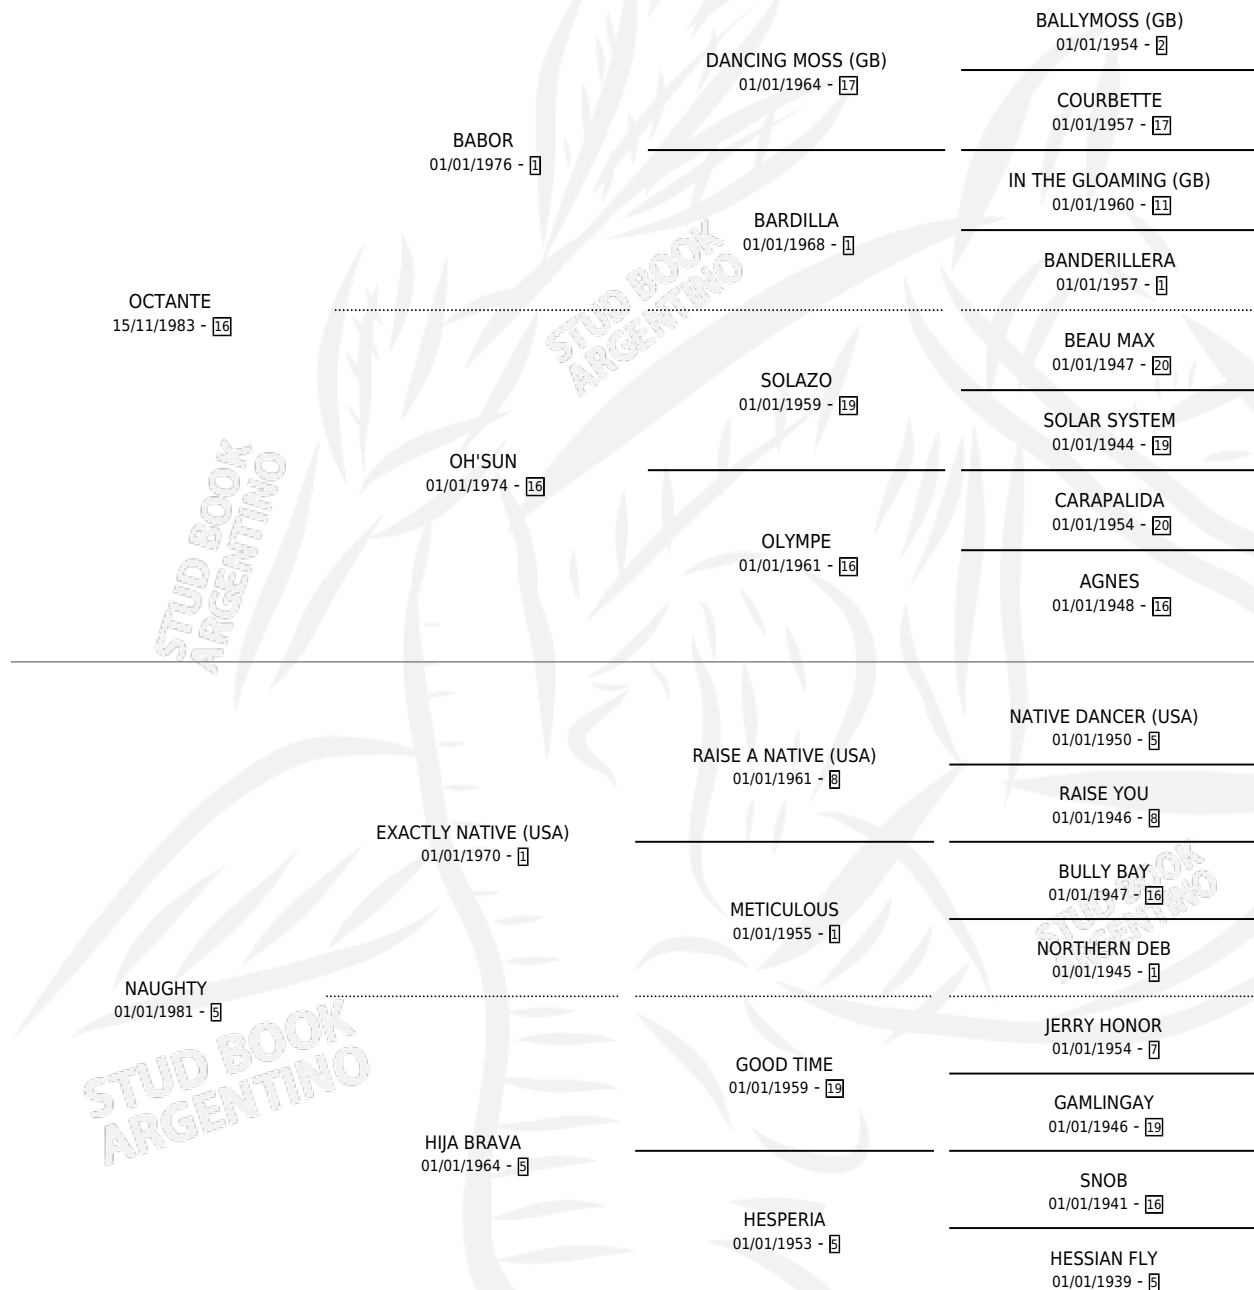

LA TAMERLANA

por OCTANTE y NAUGHTY por EXACTLY NATIVE (USA)

Argentina · Hembra · Zaino Doradillo · SP · 10/10/2001
Familia 5-d · Volumen 37

ESTADO

TIPIFICACIÓN SANGUÍNEA	✓
TIPIFICACIÓN POR ADN	X
PASAPORTE	X
IDENTIFICACIÓN POR MICROCHIP	X
REPRODUCTOR	X

Lugar de nacimiento: El Paraiso

Criador: El Paraiso

PEDIGREE