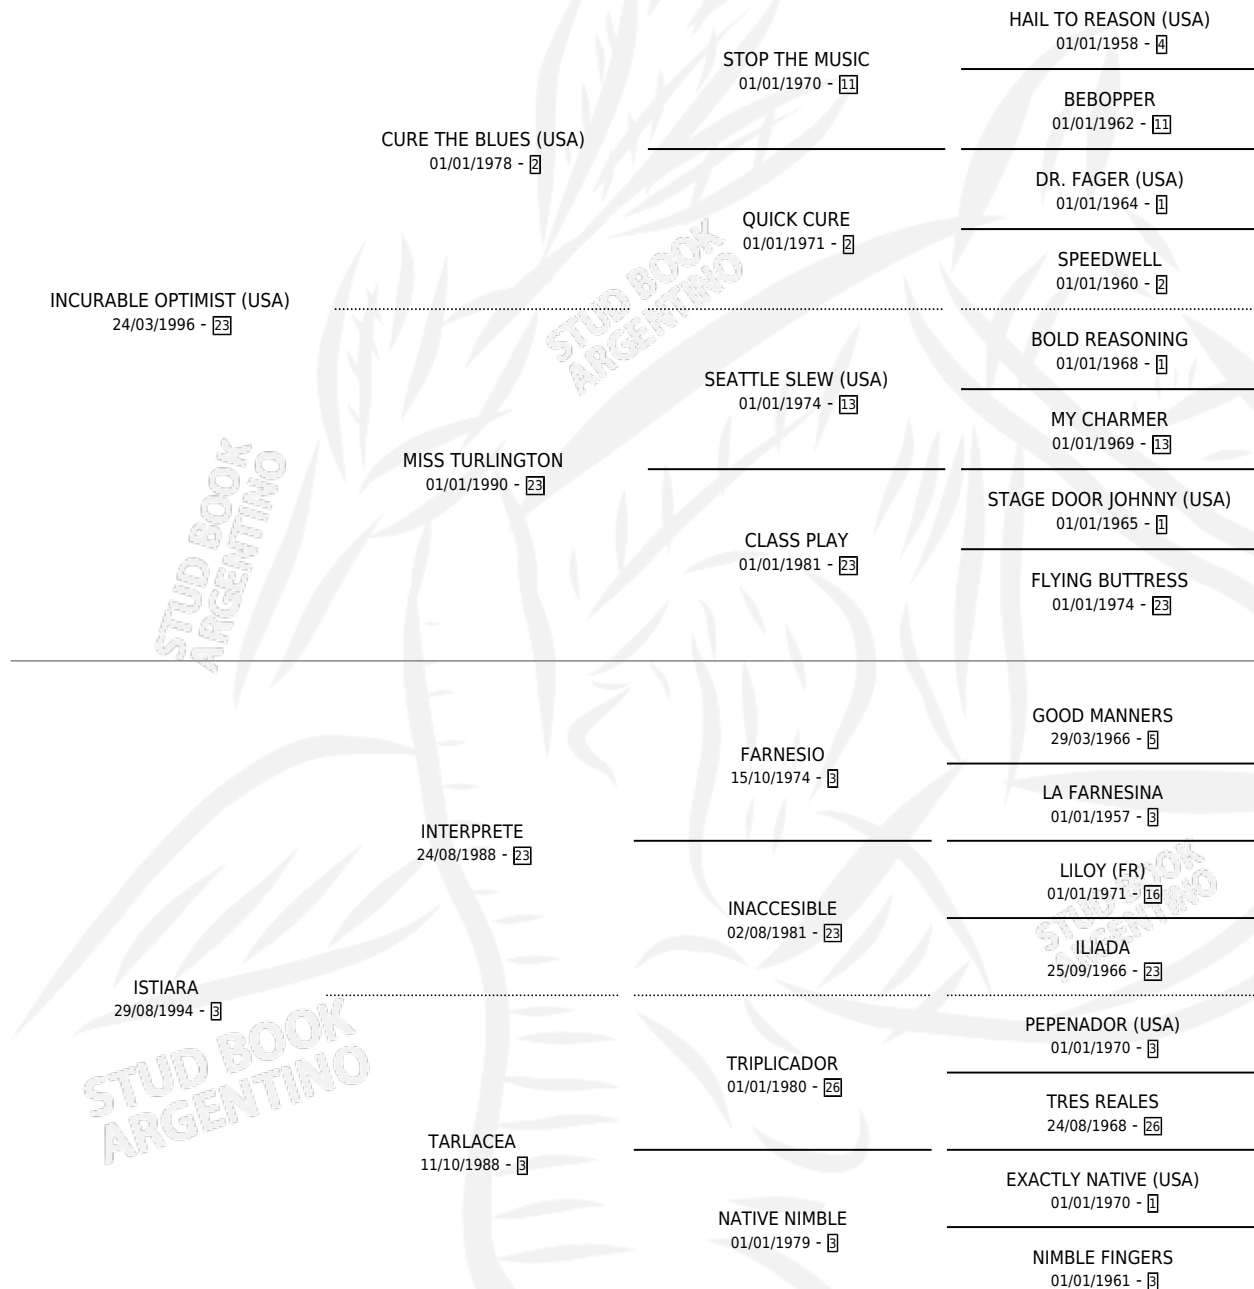

BYTE

por **INCURABLE OPTIMIST (USA)** y **ISTIARA** por **INTERPRETE**

Argentina · Macho · Alazan · SP · 17/09/2001
Familia 3-n · Volumen 37

ESTADO

TIPIFICACIÓN SANGUÍNEA	✓
TIPIFICACIÓN POR ADN	✓
PASAPORTE	X
IDENTIFICACIÓN POR MICROCHIP	✓
REPRODUCTOR	✓

Lugar de nacimiento: El Paraíso

Criador: El Paraíso

~

HIJOS

	MACHOS	HEMBRAS
40 NACIERON	22	18
15 CORRIERON	11	4
4 GANARON	2	2

0	0	0
GANADORES CL	GANADORES GR	GANADORES G1

PEDIGREE

CAMPAÑA

Solo carreras oficiales de Argentina

POR EDAD

EDAD	CC	1°	2°	3°	4°	5°	NP	CLC	CLG	CLCG1	CLGG1	IMPORTE	GANANCIA / CC
2 AÑOS	2	1	0	0	0	0	1	1	0	1	0	\$6,188	\$3,094
3 AÑOS	5	0	0	1	1	0	3	0	0	0	0	\$3,000	\$600
TOTALES	7	1	0	1	1	0	4	1	0	1	0	\$9,188	\$1,313
%		14.3%	0.0%	14.3%	14.3%	0.0%	57.1%	14.3%	0.0%	100%	0.0%		