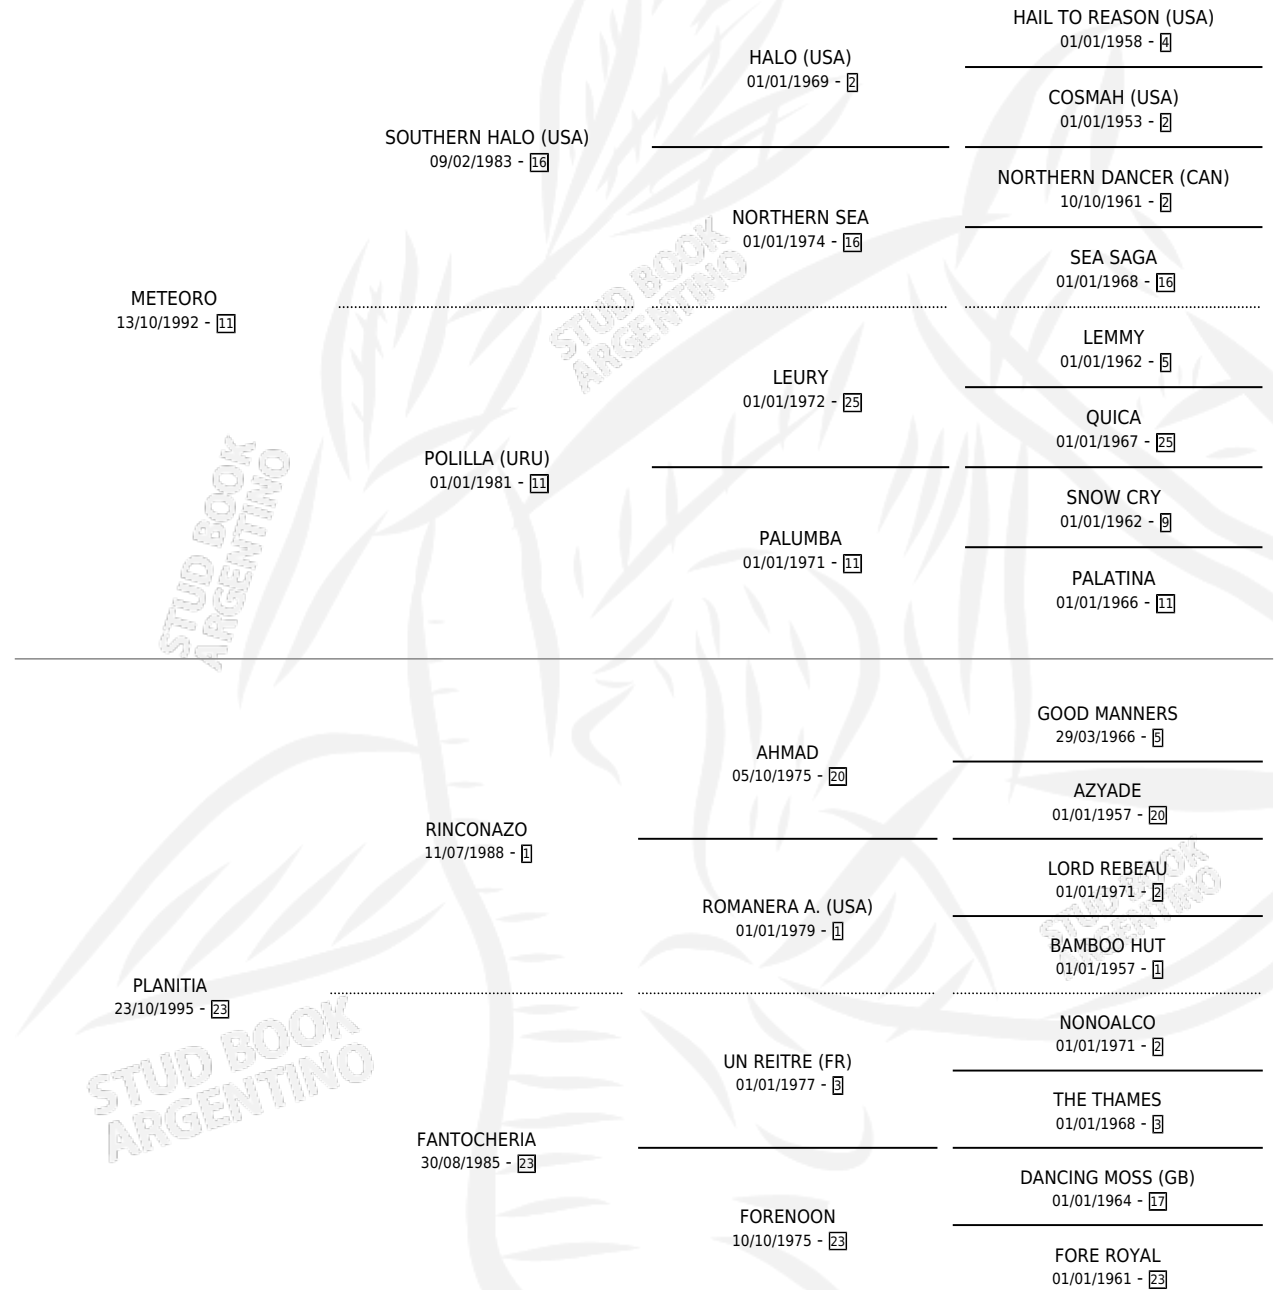

IZANAMI

por **METEORO** y **PLANITIA** por **RINCONAZO**

Argentina · Hembra · Zaino · SP · 21/09/2001
Familia 23 · Volumen 37

ESTADO

TIPIFICACIÓN SANGUÍNEA	X
TIPIFICACIÓN POR ADN	X
PASAPORTE	X
IDENTIFICACIÓN POR MICROCHIP	X
REPRODUCTOR	X

Lugar de nacimiento: Las Galaxias

Criador: Sin dato

PEDIGREE

IZANAMI

Datos oficiales del Stud Book Argentino

Documento generado el 02/05/2026

studbook.org.ar