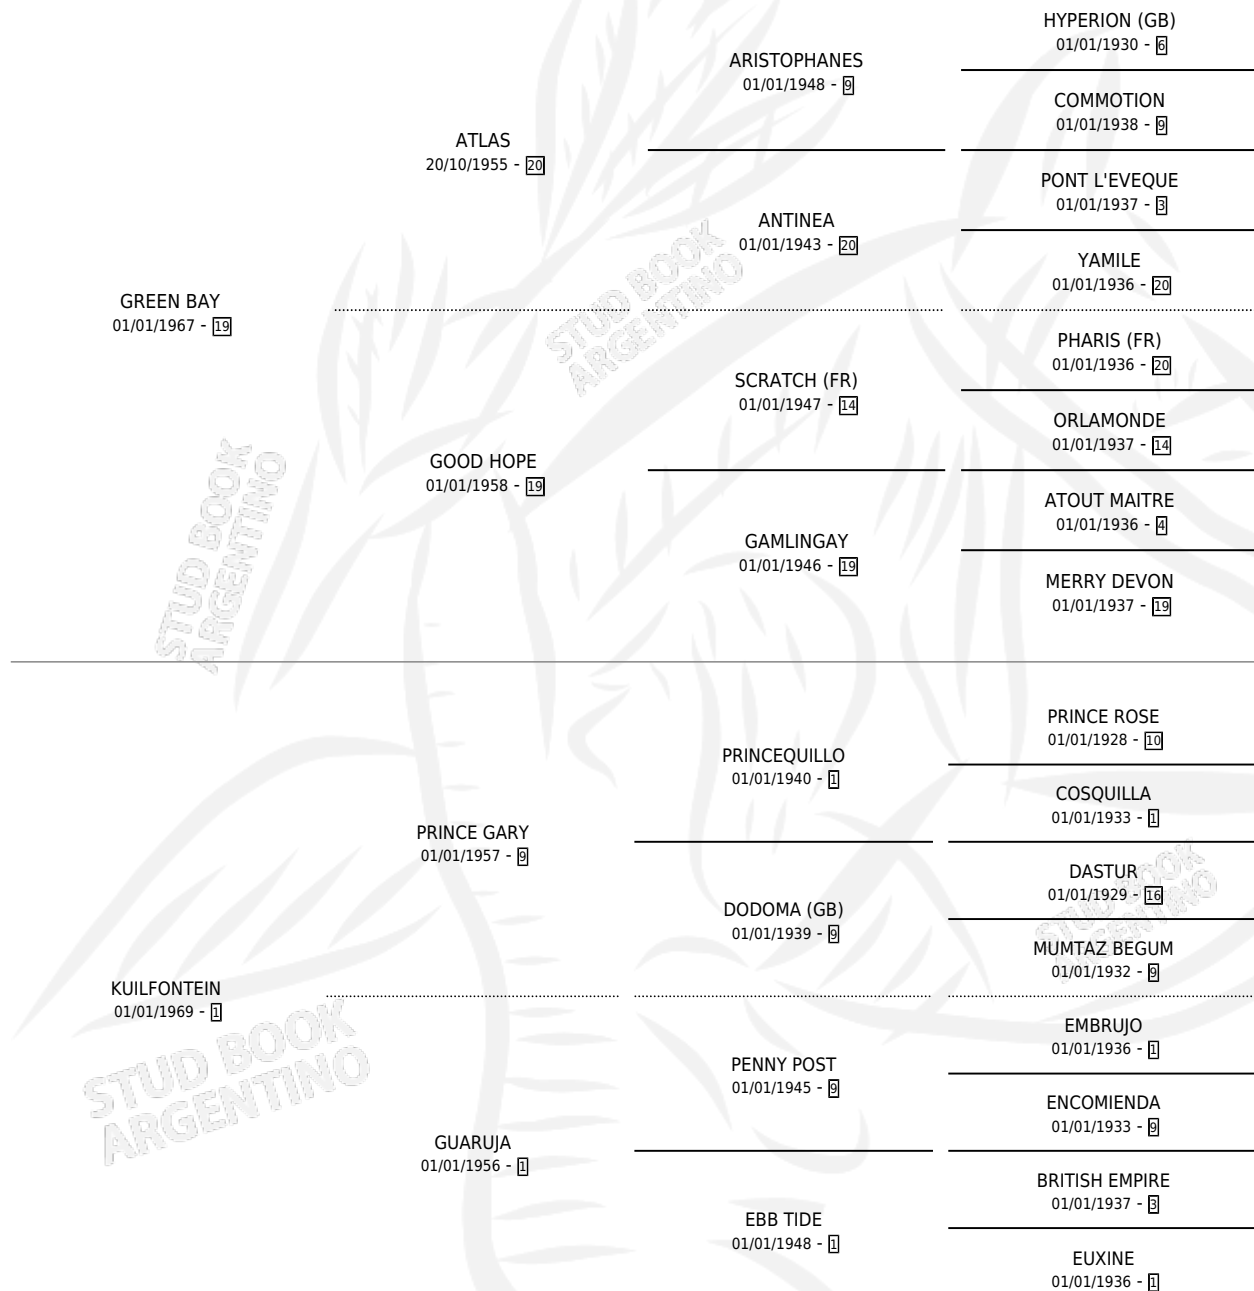

GREEN KEEL

por GREEN BAY y KUILFONTEIN por PRINCE GARY

Argentina · Hembra · Zaino · SP · 01/01/1974
Familia 1-d · Volumen 28

ESTADO

TIPIFICACIÓN SANGUÍNEA	X
TIPIFICACIÓN POR ADN	X
PASAPORTE	X
IDENTIFICACIÓN POR MICROCHIP	X
REPRODUCTOR	✓

Lugar de nacimiento: Campo particular

Criador: Sin dato

PEDIGREE

CAMPAÑA

Solo carreras oficiales de Argentina

POR EDAD

EDAD	CC	1°	2°	3°	4°	5°	NP	CLC	CLG	CLCG1	CLGG1	IMPORTE	GANANCIA / CC
3 AÑOS	1	1	0	0	0	0	0	0	0	0	0	\$0	\$0
TOTALES	1	1	0	0	0	0	0	0	0	0	0	\$0	\$0
%		100%	0.0%	0.0%	0.0%	0.0%	0.0%	0.0%	0.0%	0.0%	0.0%		