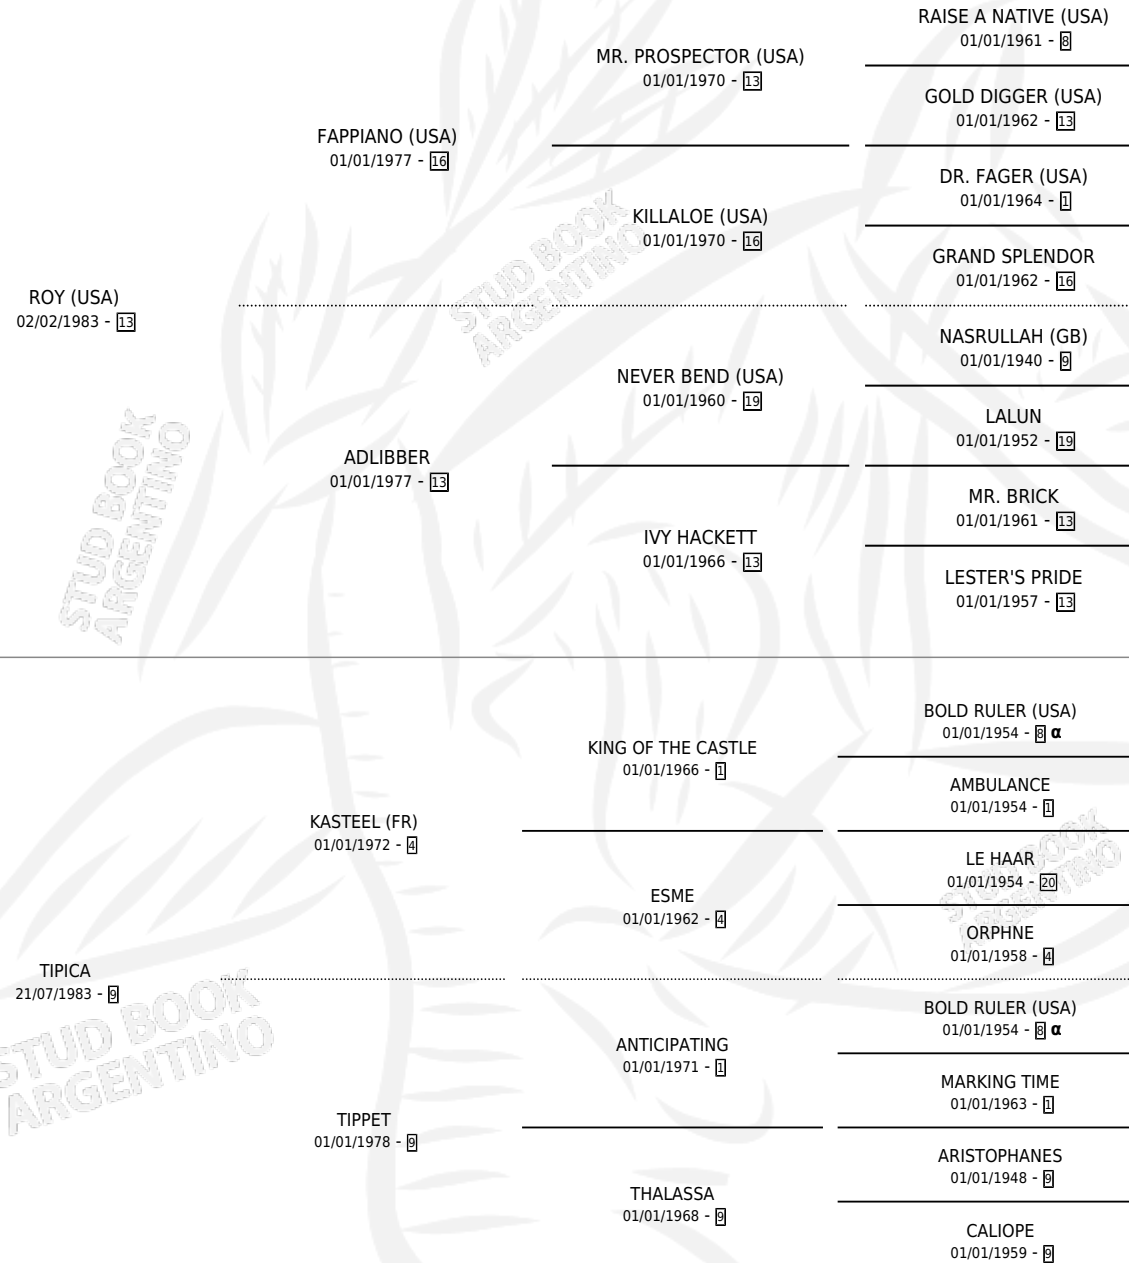

TIÑOSA

por ROY (USA) y TIPICA por KASTEEL (FR)

Argentina · Hembra · Zaino Negro · SP · 08/10/2001
Familia 9-g · Volumen 37

ESTADO

TIPIFICACIÓN SANGUÍNEA	✓
TIPIFICACIÓN POR ADN	✓
PASAPORTE	X
IDENTIFICACIÓN POR MICROCHIP	X
REPRODUCTOR	✓

Lugar de nacimiento: Vacacion

Criador: Vacacion

~

HIJOS

	MACHOS	HEMBRAS
12 NACIERON	4	8
9 CORRIERON	2	7
2 GANARON	1	1
0 GANADORES CL	0 GANADORES GR	0 GANADORES G1

PEDIGREE

INBREEDING : α

CAMPAÑA