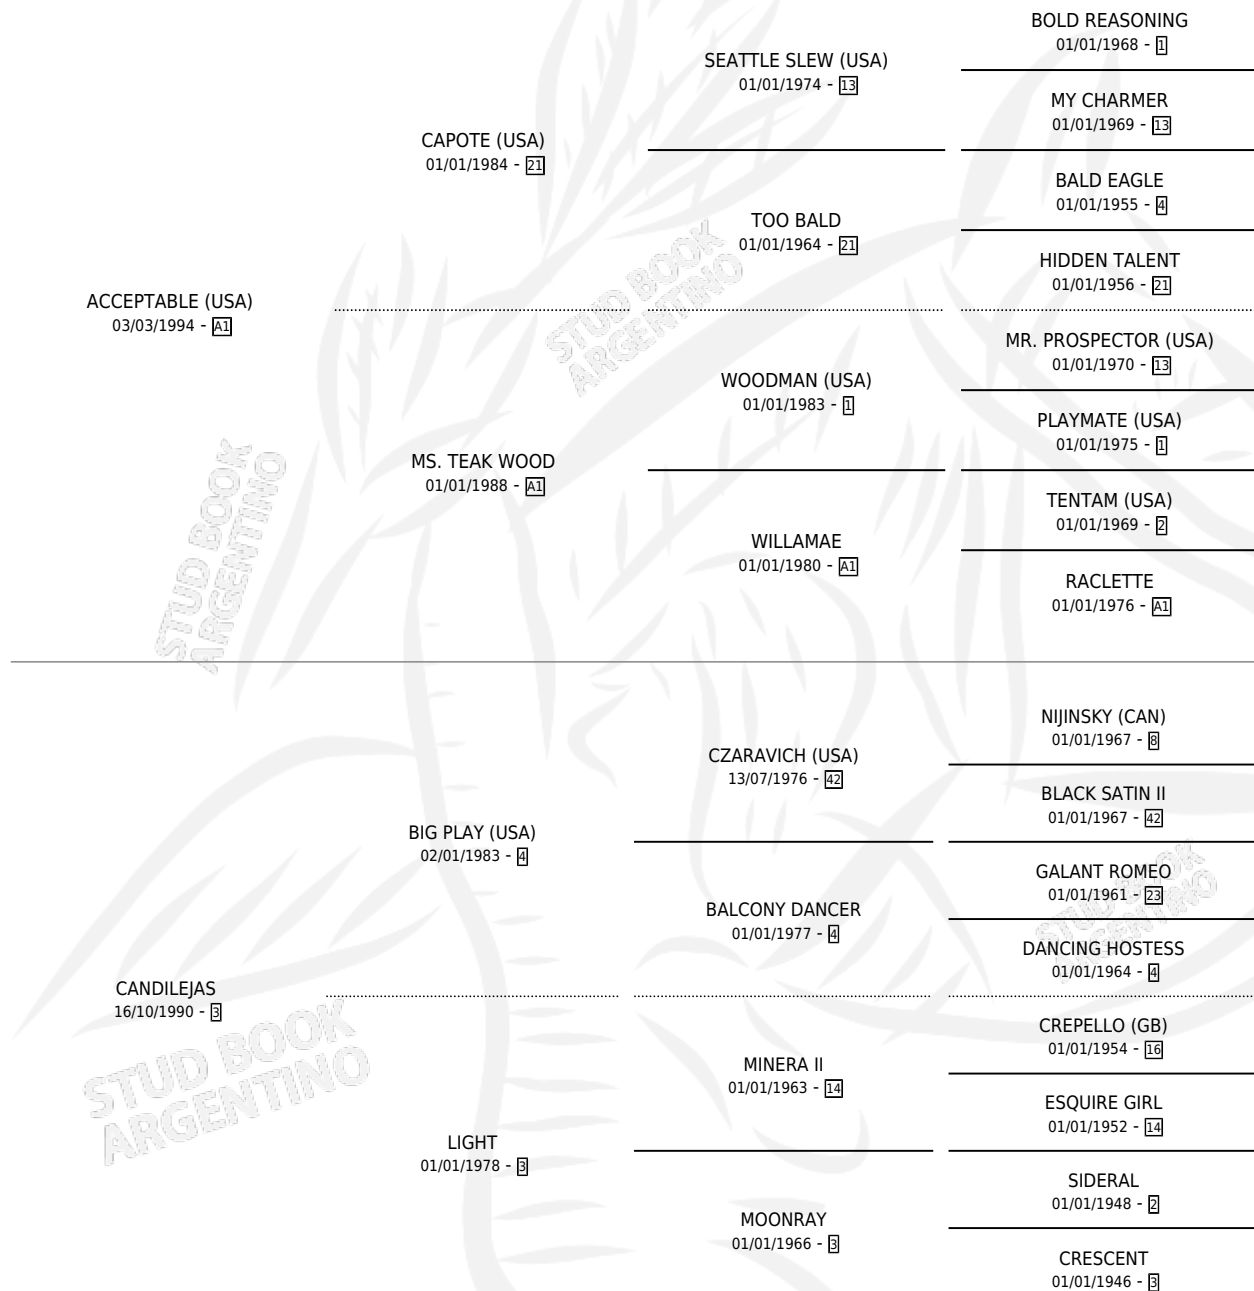

# MENTITRICHE

por **ACCEPTABLE (USA)** y **CANDILEJAS** por **BIG PLAY (USA)**

Argentina · Hembra · Zaino Doradillo · SP · 15/09/2001  
Familia 3-o · Volumen 37

## ESTADO

TIPIFICACIÓN SANGUÍNEA	✓
TIPIFICACIÓN POR ADN	X
PASAPORTE	X
IDENTIFICACIÓN POR MICROCHIP	X
REPRODUCTOR	X

**Lugar de nacimiento:** Avourneen

**Criador:** Avourneen

## PEDIGREE

## EXPORTACIÓN / IMPORTACIÓN

FECHA	MOVIMIENTO	PAÍS
27/08/2003	EXPORTADO	CHILE