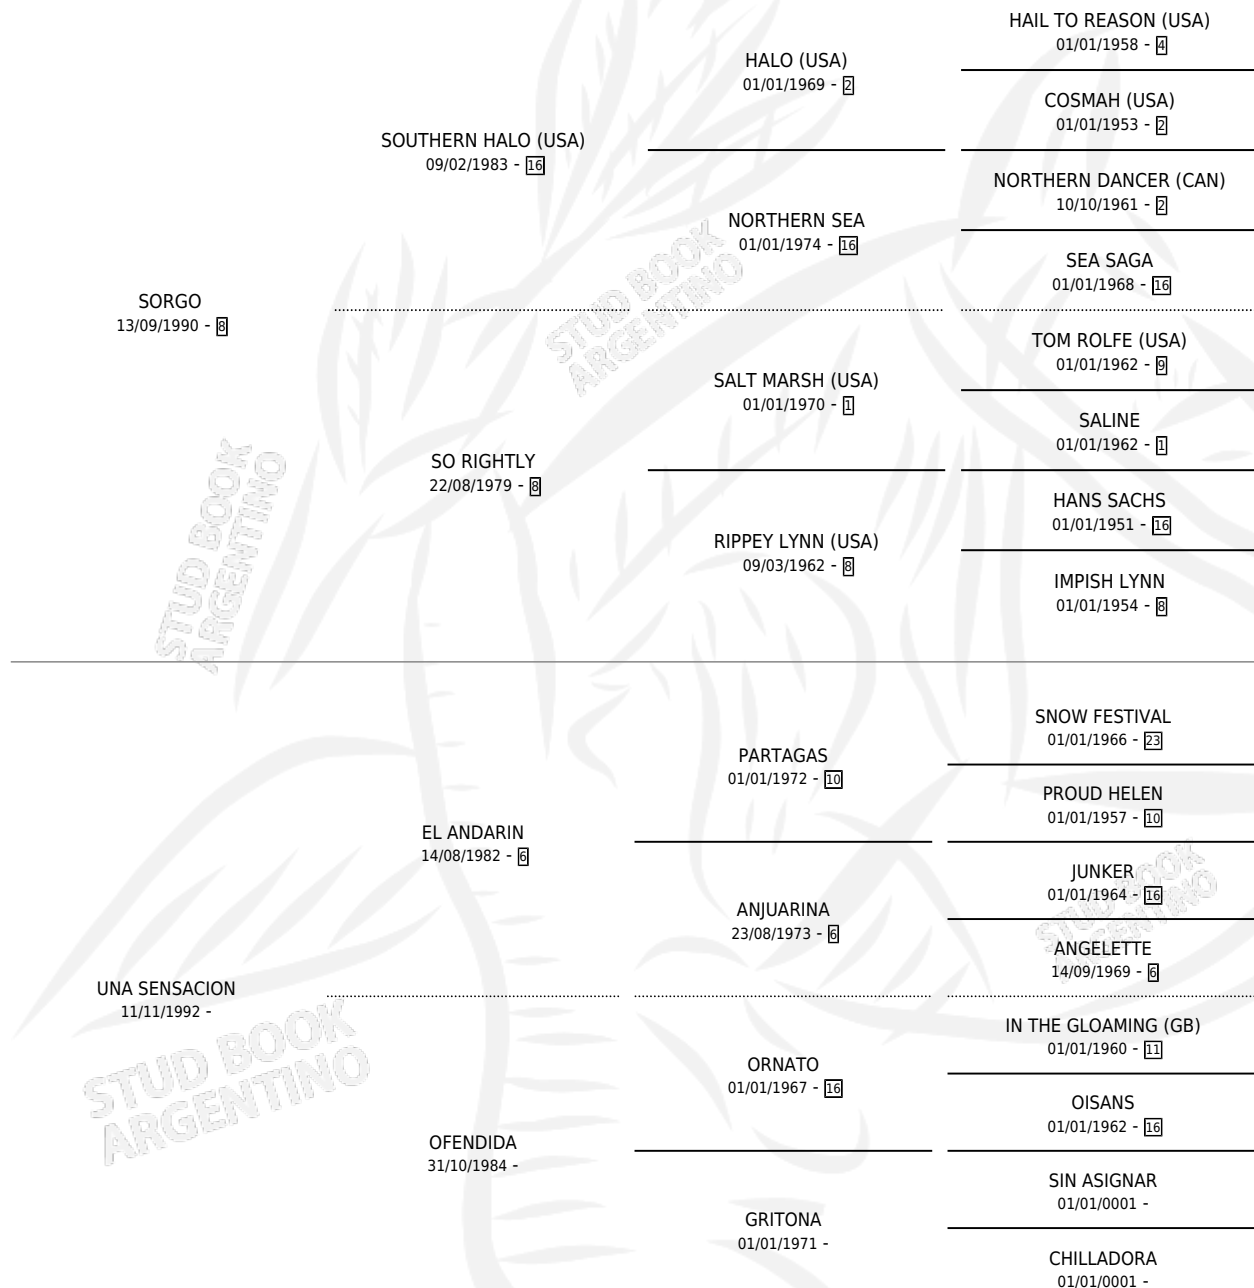

UN MISTERIO

por SORGO y UNA SENSACION por EL ANDARIN

Argentina · Macho · Alazan · SP · 20/09/2001
Familia · Volumen 37

ESTADO

TIPIFICACIÓN SANGUÍNEA	✓
TIPIFICACIÓN POR ADN	X
PASAPORTE	X
IDENTIFICACIÓN POR MICROCHIP	X
REPRODUCTOR	X

Lugar de nacimiento: Don Jacobo

Criador: Ribas Carlos Hugo

PEDIGREE

UN MISTERIO

Datos oficiales del Stud Book Argentino

Documento generado el 12/06/2026

studbook.org.ar