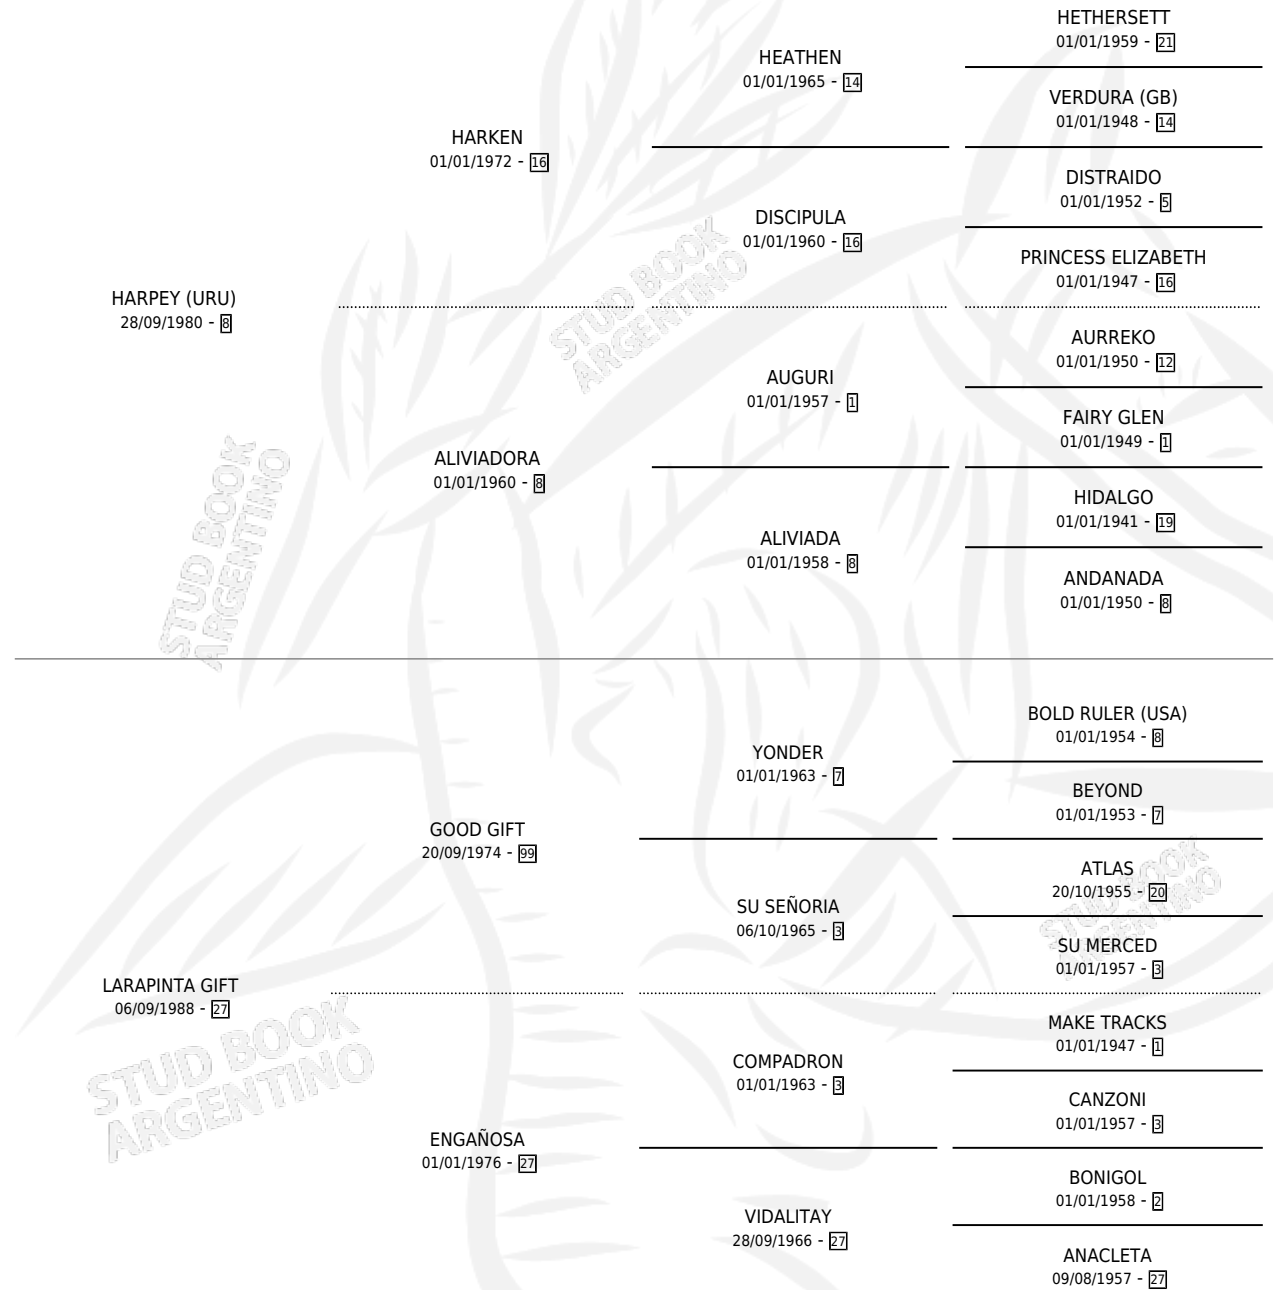

PINTA PEY

por HARPEY (URU) y LARAPINTA GIFT por GOOD GIFT

Argentina · Hembra · Alazan · SP · 09/10/2001
Familia 27 · Volumen 37

ESTADO

TIPIFICACIÓN SANGUÍNEA	✓
TIPIFICACIÓN POR ADN	X
PASAPORTE	X
IDENTIFICACIÓN POR MICROCHIP	X
REPRODUCTOR	X

Lugar de nacimiento: Don Jacobo

Criador: Don Jacobo

PEDIGREE

PINTA PEY

Datos oficiales del Stud Book Argentino

Documento generado el 02/05/2026

studbook.org.ar