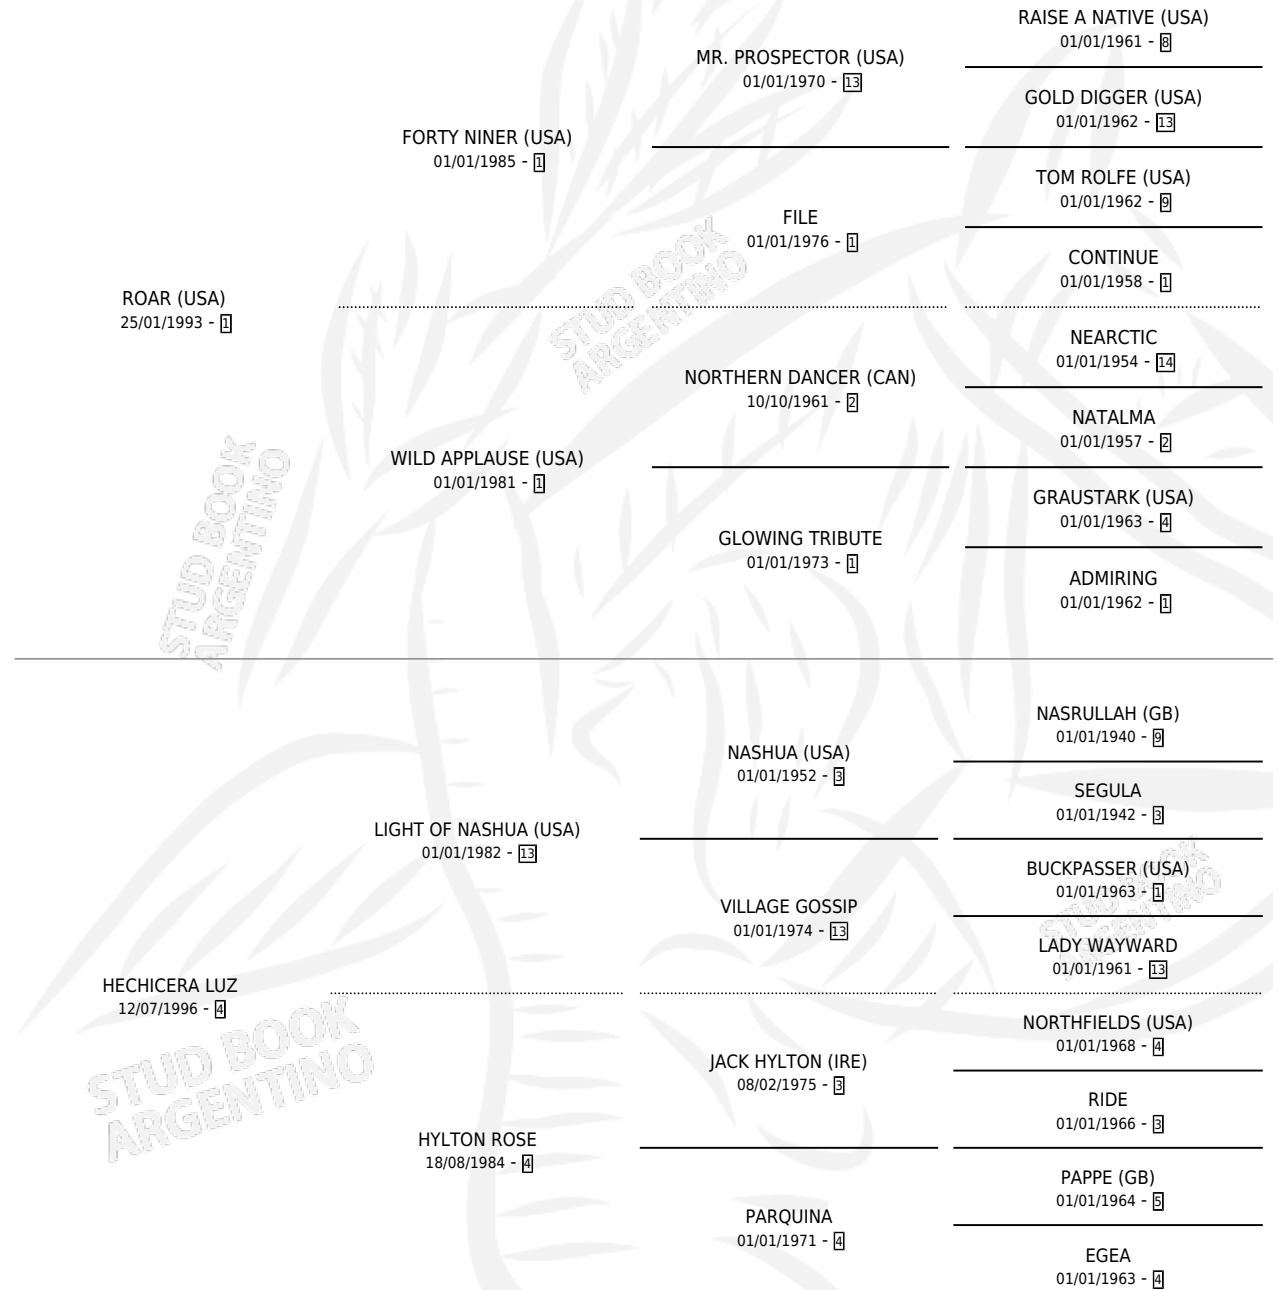

CAUTIVANTE

por **ROAR (USA)** y **HECHICERA LUZ** por **LIGHT OF NASHUA (USA)**

Argentina · Hembra · Zaino · SP · 29/08/2001
Familia 4-h · Volumen 37

ESTADO

TIPIFICACIÓN SANGUÍNEA	X
TIPIFICACIÓN POR ADN	X
PASAPORTE	X
IDENTIFICACIÓN POR MICROCHIP	X
REPRODUCTOR	X

Lugar de nacimiento: Las Camelias

Criador: Las Camelias

PEDIGREE