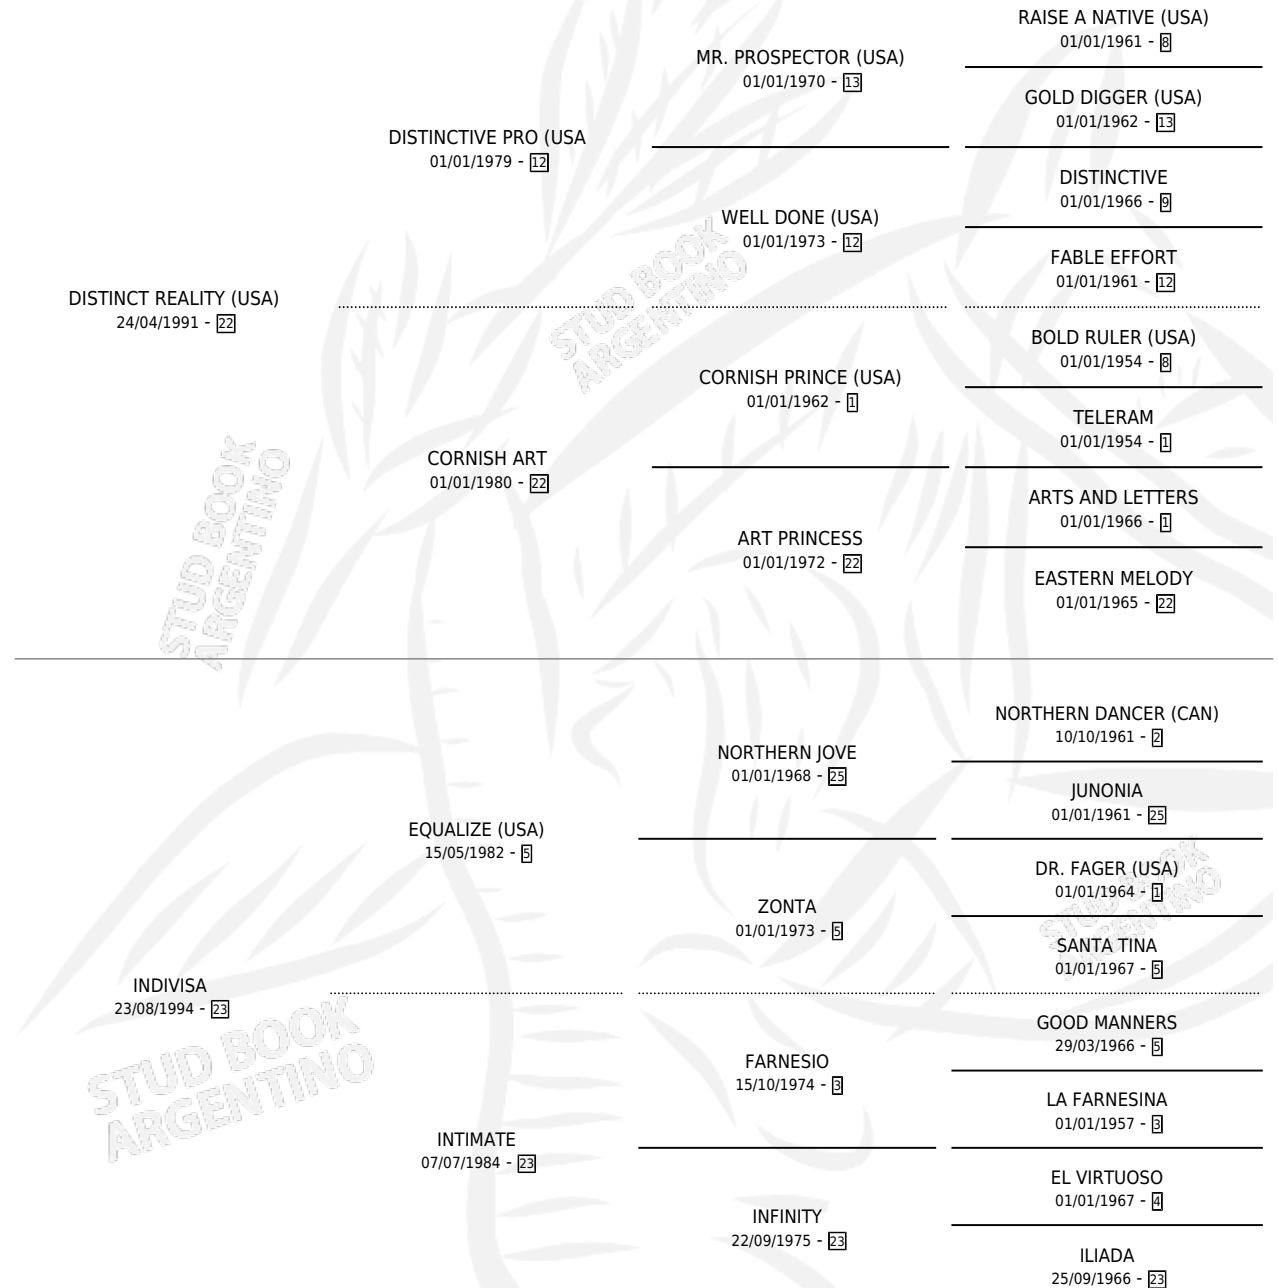

IDOLA

por **DISTINCT REALITY (USA)** y **INDIVISA** por **EQUALIZE (USA)**

Argentina · Hembra · Zaino · SP · 24/08/2001
Familia 23-a · Volumen 37

ESTADO

TIPIFICACIÓN SANGUÍNEA	✓
TIPIFICACIÓN POR ADN	X
PASAPORTE	X
IDENTIFICACIÓN POR MICROCHIP	X
REPRODUCTOR	X

Lugar de nacimiento: Las Camelias
Criador: Las Camelias

PEDIGREE

IDOLA

Datos oficiales del Stud Book Argentino

Documento generado el 03/05/2026

studbook.org.ar