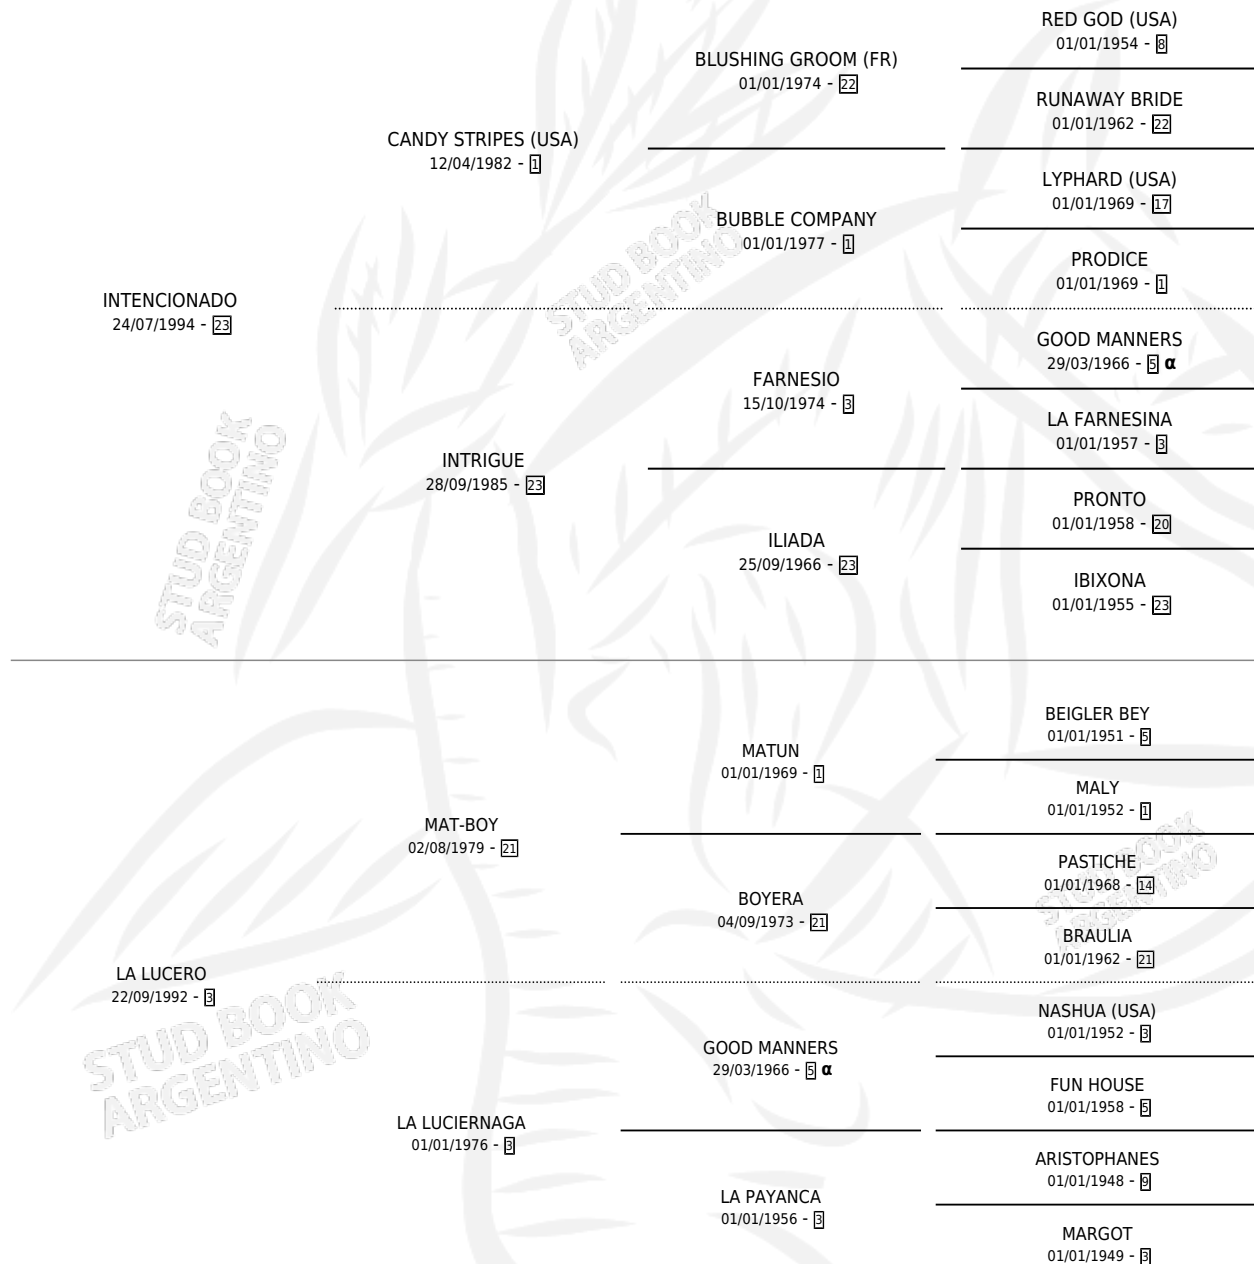

LUCERO INTENSO

por **INTENCIONADO** y **LA LUCERO** por **MAT-BOY**

Argentina · Macho · Zaino · SP · 02/08/2001
Familia 3-h · Volumen 37

ESTADO

TIPIFICACIÓN SANGUÍNEA	✓
TIPIFICACIÓN POR ADN	X
PASAPORTE	X
IDENTIFICACIÓN POR MICROCHIP	X
REPRODUCTOR	X

Lugar de nacimiento: La Nobleza
Criador: La Nobleza

PEDIGREE

INBREEDING : α

CAMPAÑA

Solo carreras oficiales de Argentina

POR EDAD

EDAD	CC	1°	2°	3°	4°	5°	NP	CLC	CLG	CLCG1	CLGG1	IMPORTE	GANANCIA / CC
4 AÑOS	2	0	0	0	0	1	1	0	0	0	0	\$510	\$255
TOTALES	2	0	0	0	0	1	1	0	0	0	0	\$510	\$255
%		0.0%	0.0%	0.0%	0.0%	50.0%	50.0%	0.0%	0.0%	0.0%	0.0%		